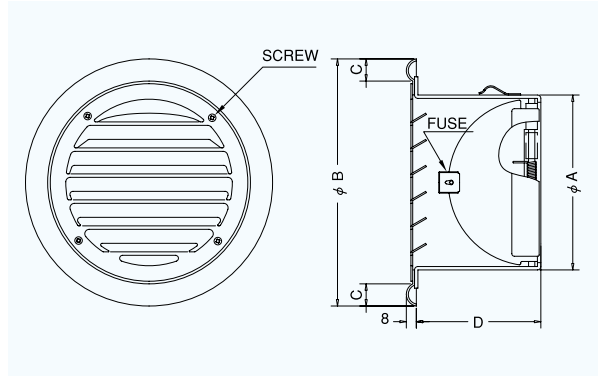

## SCD-SC

〈内向ガラリ型 防火ダンパー付〉

- 材質 フェイス:SUS304  
FD:SUS304 1.5t
- 仕上 シルバー焼付塗装
- フェイス脱着式
- 温度フェース 標準72°C  
オプション  
120°C・180°C