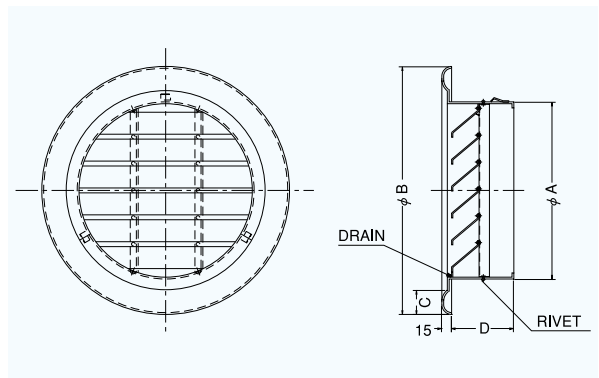

## SXL-S 大口径

〈ガラリ型 大口径〉

- 材質 SUS304
- 仕上 シルバー焼付塗装

### 金網付型式

- SXL-SN 10M
- SXL-SN 5M
- SXL-SN 3M