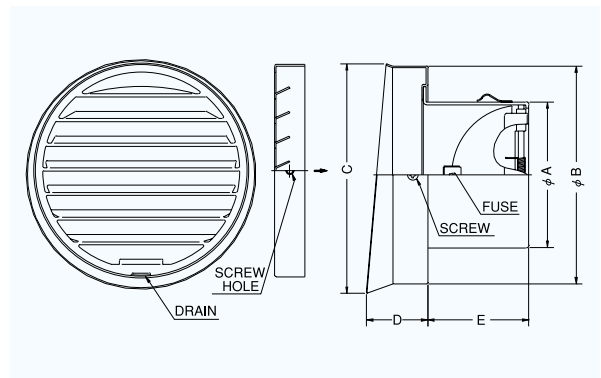

圧力損失特性

SVD-TSC 大口徑

〈内向ガラリ型 水切り付 防火ダンパー付〉

フェイス脱着式 前フューズ Front Fuse

ドレン対応 特防火設備 指定適合品

大口徑

- 材質 フェイス:SUS304
FD:SUS304 1.5t
- 仕上 シルバー焼付塗装
- フェイス脱着式
- 温度フューズ 標準72℃
オプション
120℃・180℃

■特長