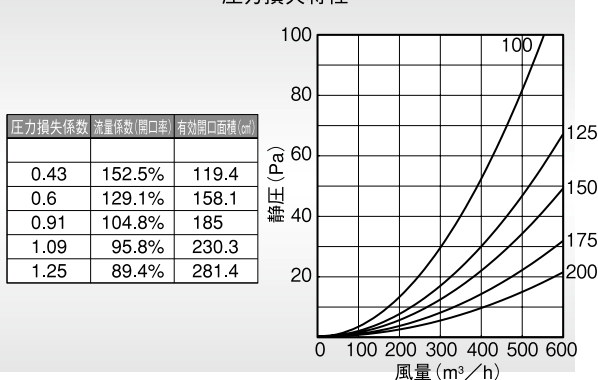

SV-TSN 10M
SV-TSN 5M
SV-TSN 3M

■特長

- 壁面とフェイスが離れているため、汚れ防止に効果があります。

Dimensions

* 指定色は日塗工の番号でご指定下さい。

Model	A	B	C	D	E	標準価格	金網加算	指定色加算
SV 75TS	72	143	151	40	52	¥ 4,400	¥ 500	¥ 1,200
SV100TS	97	143	151	40	52	¥ 4,400	¥ 500	¥ 1,200
SV125TS	122	168	176	40	52	¥ 5,100	¥ 600	¥ 1,400
SV150TS	147	191	199	40	57	¥ 5,700	¥ 700	¥ 1,500
SV175TS	170	234	247	43	62	¥ 9,000	¥ 900	¥ 1,900
SV200TS	197	234	247	43	74	¥ 9,000	¥ 900	¥ 1,900

2管路製品

SVK125TS-VP	122	168	176	40	52	¥ 5,000	¥ 600	¥ 1,300
SVK125TS-VM	128	168	176	40	52	¥ 5,000	¥ 600	¥ 1,300

圧力損失特性

SV-TS 大口徑

〈内向ガラリ型 水切り付 低圧損〉

フェイス脱着式 ドレン対応

低圧損 大口徑

- 材質 フェイス:SUS304
胴体:SUS304
- 仕上 シルバー焼付塗装
- フェイス脱着式