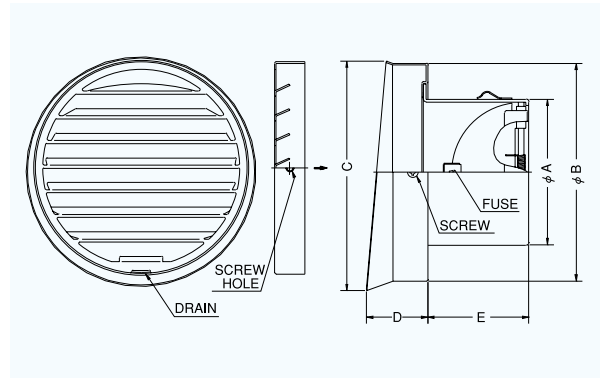

■特長

- 壁面とフェイスが離れているため、汚れ防止に効果があります。

金網付型式

SVD-TSCN 10M
SVD-TSCN 5M
SVD-TSCN 3M

Dimensions

*指定色は日塗工の番号でご指定下さい。

Model	A	B	C	D	E	標準価格	金網加算	指定色加算
SVD 75TSC	72	143	151	40	52	¥ 6,500	¥ 500	¥ 1,200
SVD100TSC	97	143	151	40	67	¥ 6,600	¥ 500	¥ 1,200
SVD125TSC	122	168	176	40	83	¥ 8,100	¥ 600	¥ 1,400
SVD150TSC	147	191	199	40	97	¥ 8,700	¥ 700	¥ 1,500
SVD175TSC	172	234	247	43	107	¥14,200	¥ 900	¥ 1,900
SVD200TSC	197	234	247	43	117	¥14,200	¥ 900	¥ 1,900