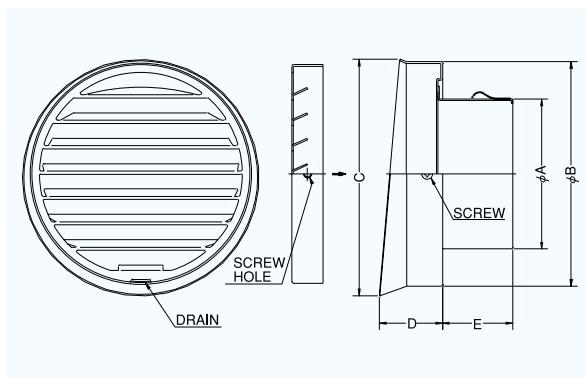

フェイス脱着式 ドレン対応

低圧損 大口徑

- ●材質 フェイス:SUS304
  胴体:SUS304
- ●仕上 シルバー焼付塗装
- ●フェイス脱着式

金網付型式

SV-TSN 10M
SV-TSN 5M
SV-TSN 3M