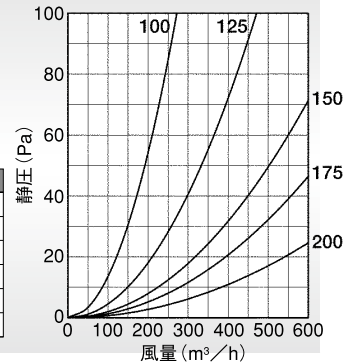

外壁用ステンレス製換気口〈フラットグリル〉

Stainless Steel VentCaps

SVD-TSC

〈内向ガラリ型 水切り付 防火ダンパー付〉

フェイス脱着式 前フューズ Front Fuse

ドレン対応 特防火設備 指定適合品

- ●材質 フェイス:SUS304
  FD:SUS304 1.5t
- ●仕上 シルバー焼付塗装
- ●フェイス脱着式
- ●温度フューズ 標準72℃
  オプション
  120℃・180℃

■特長

- ●壁面とフェイスが離れているため、汚れ防止に効果があります。

金網付型式

SVD-TSCN 10M
SVD-TSCN 5M
SVD-TSCN 3M

Dimensions

*指定色は日塗工の番号でご指定下さい。

Model	A	B	C	D	E	標準価格	金網加算	指定色加算
SVD 75TSC	72	143	151	40	52	¥ 6,500	¥ 500	¥ 1,200
SVD100TSC	97	143	151	40	67	¥ 6,600	¥ 500	¥ 1,200
SVD125TSC	122	168	176	40	83	¥ 8,100	¥ 600	¥ 1,400
SVD150TSC	147	191	199	40	97	¥ 8,700	¥ 700	¥ 1,500
SVD175TSC	172	234	247	43	107	¥14,200	¥ 900	¥ 1,900
SVD200TSC	197	234	247	43	117	¥14,200	¥ 900	¥ 1,900

圧力損失特性

SVD-TSC 大口徑

〈内向ガラリ型 水切り付 防火ダンパー付〉

フェイス脱着式 前フューズ Front Fuse

ドレン対応 特防火設備 指定適合品

大口徑

- ●材質 フェイス:SUS304
  FD:SUS304 1.5t
- ●仕上 シルバー焼付塗装
- ●フェイス脱着式
- ●温度フューズ 標準72℃
  オプション
  120℃・180℃

■特長

- ●壁面とフェイスが離れているため、汚れ防止に効果があります。

金網付型式

SVD-TSCN 10M
SVD-TSCN 5M
SVD-TSCN 3M

Dimensions

*指定色は日塗工の番号でご指定下さい。

Model	A	B	C	D	E	標準価格	金網加算	指定色加算
SVD250TSC	247	288	300	53	150	¥35,700	¥2,000	¥2,700

圧力損失特性