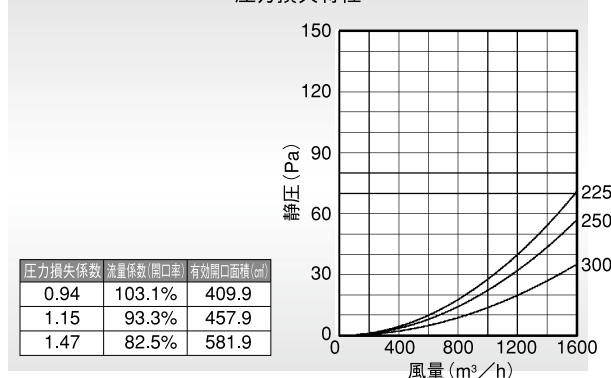

外壁用ステンレス製換気口〈フラットグリル〉

Stainless Steel VentCaps

SV-TS

〈内向ガラリ型 水切り付 低圧損〉

フェイス脱着式 ドレン対応

低圧損

- ●材質 フェイス:SUS304
  胴体:SUS304
- ●仕上 シルバー焼付塗装
- ●フェイス脱着式

金網付型式

SV-TSN 10M
SV-TSN 5M
SV-TSN 3M

■特長

- ●壁面とフェイスが離れているため、汚れ防止に効果があります。

Dimensions

* 指定色は日塗工の番号でご指定下さい。

Model	A	B	C	D	E	標準価格	金網加算	指定色加算
SV 75TS	72	143	151	40	52	¥ 4,400	¥ 500	¥ 1,200
SV100TS	97	143	151	40	52	¥ 4,400	¥ 500	¥ 1,200
SV125TS	122	168	176	40	52	¥ 5,100	¥ 600	¥ 1,400
SV150TS	147	191	199	40	57	¥ 5,700	¥ 700	¥ 1,500
SV175TS	170	234	247	43	62	¥ 9,000	¥ 900	¥ 1,900
SV200TS	197	234	247	43	74	¥ 9,000	¥ 900	¥ 1,900

2管路製品

SVK125TS-VP	122	168	176	40	52	¥ 5,000	¥ 600	¥ 1,300
SVK125TS-VM	128	168	176	40	52	¥ 5,000	¥ 600	¥ 1,300

圧力損失特性

SV-TS 大口徑

〈内向ガラリ型 水切り付 低圧損〉

フェイス脱着式 ドレン対応

低圧損 大口徑

- ●材質 フェイス:SUS304
  胴体:SUS304
- ●仕上 シルバー焼付塗装
- ●フェイス脱着式

金網付型式

SV-TSN 10M
SV-TSN 5M
SV-TSN 3M

■特長

- ●壁面とフェイスが離れているため、汚れ防止に効果があります。

Dimensions

* 指定色は日塗工の番号でご指定下さい。

Model	A	B	C	D	E	標準価格	金網加算	指定色加算
SV225TS	220	288	300	53	74	¥ 19,900	¥ 2,000	¥ 2,700
SV250TS	245	288	300	53	74	¥ 19,900	¥ 2,000	¥ 2,700
SV300TS	295	350	362	53	74	¥ 23,000	¥ 3,000	¥ 3,200

圧力損失特性