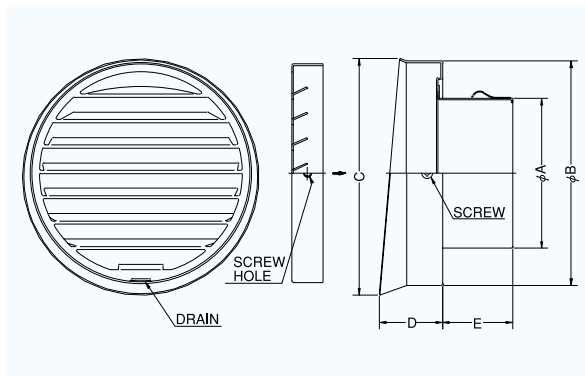

フェイス脱着式 ドレン対応

低圧損

- ●材質 フェイス:SUS304
  胴体:SUS304
- ●仕上 シルバー焼付塗装
- ●フェイス脱着式

金網付型式

SV-TSN 10M
SV-TSN 5M
SV-TSN 3M