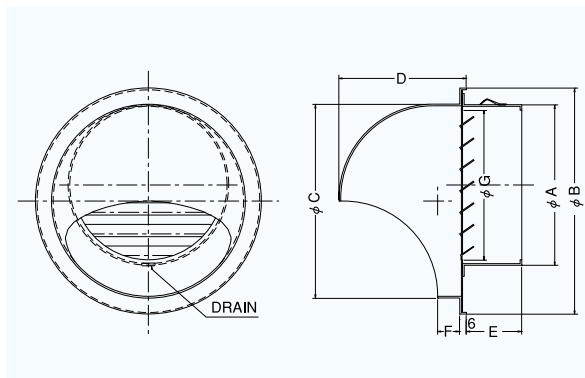

SFV-S

〈偏芯ガラリ型〉

- 材質 SUS304
- 仕上 シルバー焼付塗装

金網付型式

- SFV-SN 10M
- SFV-SN 5M
- SFV-SN 3M

■特長

- 偏芯しているため、風雨の侵入を効果的に防ぎます。

Dimensions