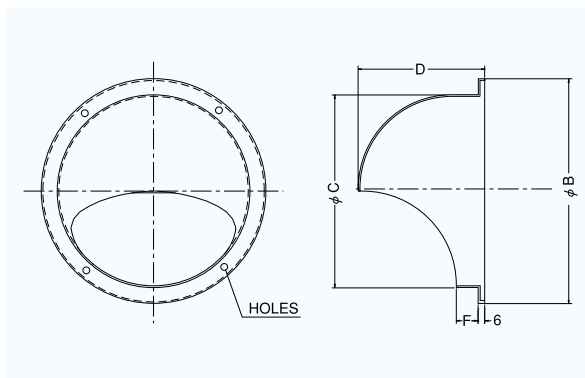

外壁用ステンレス製換気口〈セルフド®〉

Stainless Steel VentCaps

SF-S

〈フードのみ 差込胴体無し 壁面ネジ止〉

- 材質 SUS304
- 仕上 シルバー焼付塗装

金網付型式

- SF-SN 10M
- SF-SN 5M
- SF-SN 3M

Dimensions

SFV-S

〈偏芯ガラリ型〉

- 材質 SUS304
- 仕上 シルバー焼付塗装

金網付型式

- SFV-SN 10M
- SFV-SN 5M
- SFV-SN 3M

■特長

- 偏芯しているため、風雨の侵入を効果的に防ぎます。

Dimensions