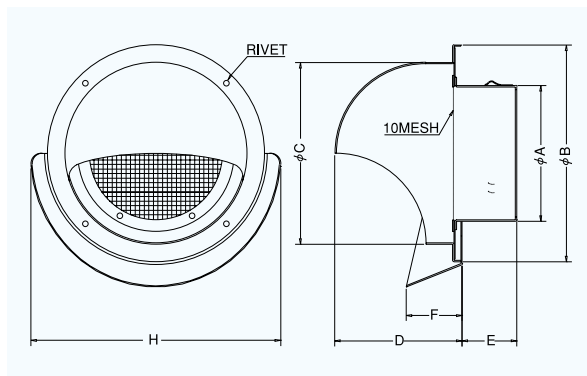

SFN-MS

〈同芯金網型10メッシュ ワイド水切り付〉

汚れ防止対応

- 材質 SUS304
- 仕上 シルバー焼付塗装

金網付製品	型式
5メッシュ	SFN-MS 5M
3メッシュ	SFN-MS 3M

■特長

- 周囲の汚れを含んだ雨水と室内から出る汚れを壁面より離れて落下させるので、壁面の汚れを軽減させます。

Dimensions