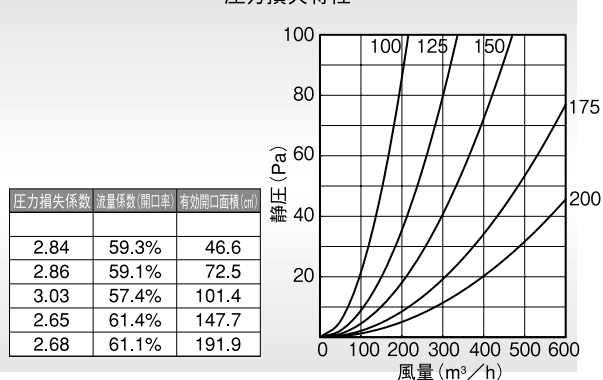

SFN-MS

〈同芯金網型10メッシュ ワイド水切り付〉

汚れ防止対応

- ●材質 SUS304
- ●仕上 シルバー焼付塗装

金網付製品	型式
5メッシュ	SFN-MS 5M
3メッシュ	SFN-MS 3M

■特長

- ●周囲の汚れを含んだ雨水と室内から出る汚れを壁面より離れて落下させるので、壁面の汚れを軽減させます。

Dimensions

* 指定色は日塗工の番号でご指定下さい。

Model	A	B	C	D	E	F	H	標準価格	指定色加算
SFN 75MS	72	121	96	68	50	30	135	¥ 4,800	¥ 1,100
SFN100MS	97	154	130	90	50	40	173	¥ 5,300	¥ 1,300
SFN125MS	122	175	150	100	55	40	195	¥ 7,200	¥ 1,500
SFN150MS	147	204	180	115	55	40	226	¥ 7,600	¥ 1,800
SFN175MS	170	240	210	130	60	40	259	¥10,800	¥ 2,000
SFN200MS	197	270	240	145	75	40	290	¥11,800	¥ 2,300

圧力損失特性

SFND-MS

〈同芯金網型10メッシュ ワイド水切り付 防火ダンパー付〉

Rear Fuse 後フューズ

汚れ防止対応

- ●材質 フェイス:SUS304
  FD:鋼板1.6t
- ●仕上 シルバー焼付塗装
- ●温度フューズ 標準72℃
  オプション 120℃・180℃

金網付製品	型式
5メッシュ	SFND-MS 5M
3メッシュ	SFND-MS 3M

■特長

- ●周囲の汚れを含んだ雨水と室内から出る汚れを壁面より離れて落下させるので、壁面の汚れを軽減させます。

Dimensions

* 指定色は日塗工の番号でご指定下さい。

Model	A	B	C	D	E	F	H	標準価格	指定色加算
SFND100MS	97	154	130	90	45	40	173	¥ 7,800	¥ 1,300
SFND125MS	122	175	150	100	50	40	195	¥ 9,800	¥ 1,500
SFND150MS	146	204	180	115	45	40	226	¥11,000	¥ 1,800
SFND200MS	197	270	240	145	60	40	290	¥16,000	¥ 2,300

圧力損失特性