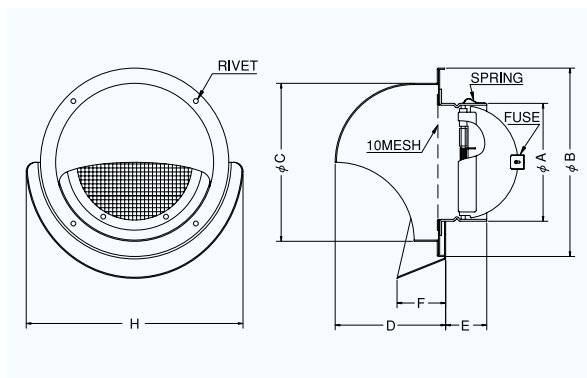

Rear Fuse 後フューズ

汚れ防止対応

- ●材質 フェイス:SUS304
  FD:鋼板1.6t
- ●仕上 シルバー焼付塗装
- ●温度フューズ 標準72℃
  オプション 120℃・180℃

金網付製品	型式
5メッシュ	SFND-MS 5M
3メッシュ	SFND-MS 3M