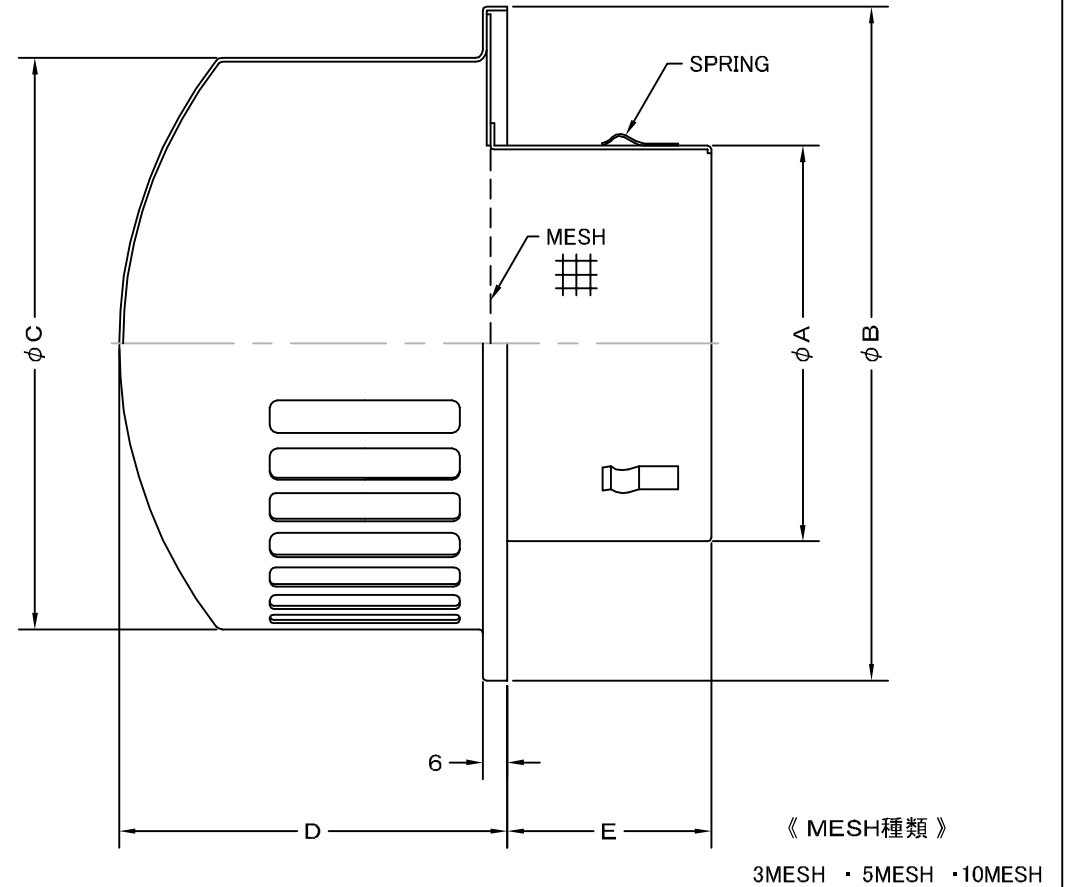

TITLE

SIZE	A	B	C	D	E	DUCT SIZE	Q'TTY
RCA 75S	72	165	140	95	45	# 3(φ 75)	
RCA 100S	97	165	140	95	66	# 4(φ 100)	
RCA 125S	122	217	190	130	50	# 5(φ 125)	
RCA 150S	147	217	190	130	55	# 6(φ 150)	
RCA 175S	172	290	260	160	70	# 7(φ 175)	
RCA 200S	197	290	260	160	70	# 8(φ 200)	

材質	SUS 304 , 0. 5t						
表面仕上	シルバー焼付塗装仕上ゲ						
図面名称	ステンレス製キャップ型レインキャップ (防風雨板無しタイプ)					型式	RCA-S
	承認	検図	製図	設計	尺度	FREE	図番 SA046090S
H. T	H. K	H. A	K. N	作成日	2005・10・01		
 西邦工業株式会社							

TITLE

SIZE	A	B	C	D	E	DUCT SIZE	Q'TTY
RCA 75SN	72	165	140	95	45	# 3(ϕ 75)	
RCA 100SN	97	165	140	95	66	# 4(ϕ 100)	
RCA 125SN	122	217	190	130	50	# 5(ϕ 125)	
RCA 150SN	147	217	190	130	55	# 6(ϕ 150)	
RCA 175SN	172	290	260	160	70	# 7(ϕ 175)	
RCA 200SN	197	290	260	160	70	# 8(ϕ 200)	

材質	SUS 304 , 0. 5t						
表面仕上	シルバー焼付塗装仕上ゲ						
図面名称	ステンレス製金網付キャップ型レインキャップ (防風雨板無しタイプ)					型式	RCA-SN
承認	検図	製図	設計	尺度	FREE	図番	SA046080S
H. T	H. K	H. A	K. N	作成日	2005・10・01		
				<h2>西邦工業株式会社</h2>			