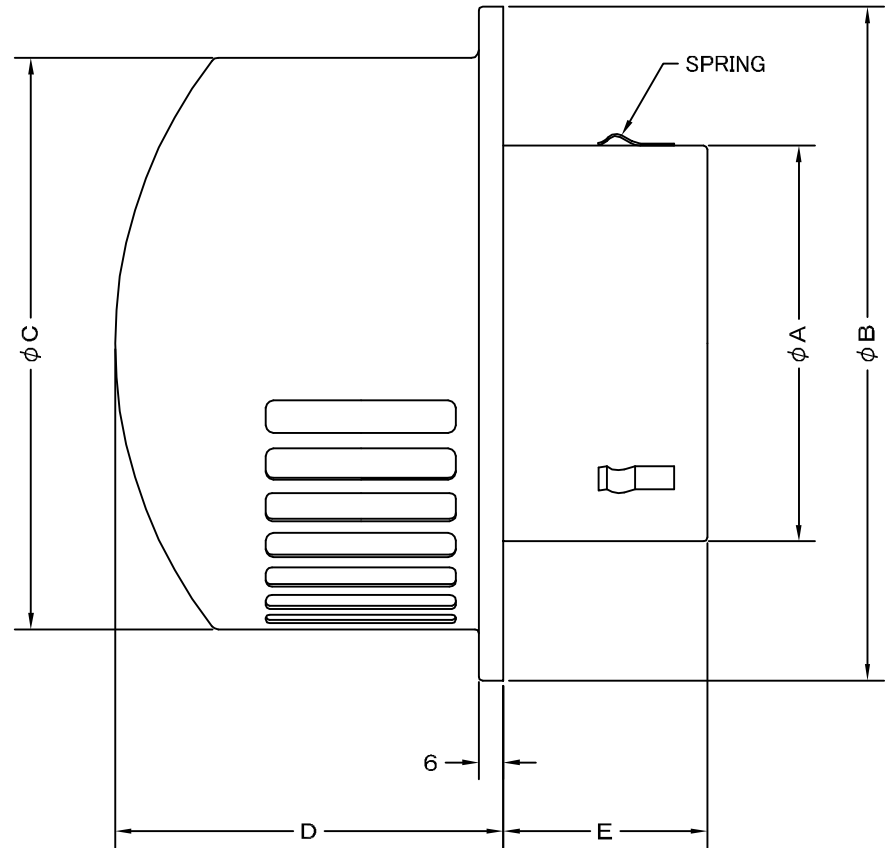

TITLE

SIZE	A	B	C	D	E	DUCT SIZE	Q'TTY
RCA 75S	72	165	140	95	45	# 3(φ 75)	
RCA 100S	97	165	140	95	66	# 4(φ 100)	
RCA 125S	122	217	190	130	50	# 5(φ 125)	
RCA 150S	147	217	190	130	55	# 6(φ 150)	
RCA 175S	172	290	260	160	70	# 7(φ 175)	
RCA 200S	197	290	260	160	70	# 8(φ 200)	

材質	SUS 304 , 0. 5t						
表面仕上	シルバー焼付塗装仕上ゲ						
図面名称	ステンレス製キャップ型レインキャップ (防風雨板無しタイプ)					型式	RCA-S
	承認	検図	製図	設計	尺度	FREE	図番 SA046090S
H. T	H. K	H. A	K. N	作成日	2005・10・01		
 西邦工業株式会社							

TITLE

SIZE	A	B	C	D	E	DUCT SIZE	Q'TTY
RCA 75SN	72	165	140	95	45	# 3(ϕ 75)	
RCA 100SN	97	165	140	95	66	# 4(ϕ 100)	
RCA 125SN	122	217	190	130	50	# 5(ϕ 125)	
RCA 150SN	147	217	190	130	55	# 6(ϕ 150)	
RCA 175SN	172	290	260	160	70	# 7(ϕ 175)	
RCA 200SN	197	290	260	160	70	# 8(ϕ 200)	

材質	SUS 304 , 0. 5t						
表面仕上	シルバー焼付塗装仕上ゲ						
図面名称	ステンレス製金網付キャップ型レインキャップ (防風雨板無しタイプ)					型式	RCA-SN
承認	検図	製図	設計	尺度	FREE	図番	SA046080S
H. T	H. K	H. A	K. N	作成日	2005・10・01		
				<h2>西邦工業株式会社</h2>			