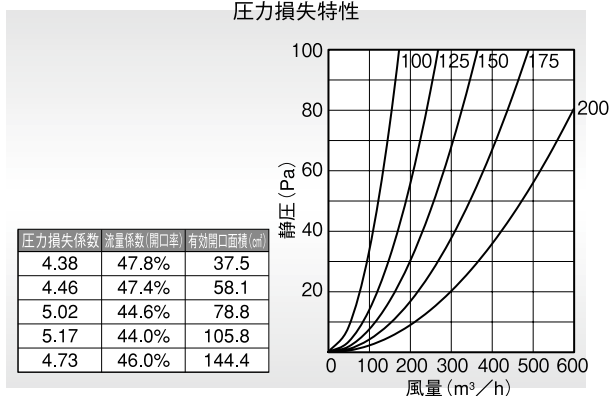

外壁用ステンレス製換気口〈フラットカバー付換気口〉

Stainless Steel VentCaps

SXB-MS

〈ガラリ型 ワイド水切り付 フラットカバー付〉

- ●材質 SUS304
- ●仕上 シルバー焼付塗装

金網付型式

SXB-MSN 10M
SXB-MSN 5M
SXB-MSN 3M

■特長

- ●薄型フラットのシンプルデザインが好評です。
- ●周囲の汚れを含んだ雨水と室内から出る汚れを壁面より離れて落下させるので、壁面の汚れを軽減させます。

Dimensions

* 指定色は日塗工の番号でご指定下さい。

Model	A	B	C	D	E	F	H	標準価格	金網加算	指定色加算
SXB100MS	97	145	148	40	45	20	167	¥ 6,000	¥ 500	¥ 1,400
SXB125MS	122	169	172	40	51	20	190	¥ 7,600	¥ 600	¥ 1,700
SXB150MS	147	203	209	50	51	23	224	¥ 8,700	¥ 700	¥ 1,900
SXB175MS	170	228	234	65	66	25	252	¥ 11,000	¥ 800	¥ 2,200
SXB200MS	197	254	260	65	75	25	278	¥ 12,900	¥ 900	¥ 2,400

圧力損失特性

SXBD-MS

〈ガラリ型 ワイド水切り付 フラットカバー付 防火ダンパー付〉

Rear Fuse 後フューズ

- ●材質 フェイス:SUS304
  FD:鋼板 1.6t
- ●仕上 シルバー焼付塗装
- ●温度フューズ 標準72℃
  オプション
  120℃・180℃

金網付型式

SXBD-MSN 10M
SXBD-MSN 5M
SXBD-MSN 3M

■特長

- ●薄型フラットのシンプルデザインが好評です。
- ●周囲の汚れを含んだ雨水と室内から出る汚れを壁面より離れて落下させるので、壁面の汚れを軽減させます。

Dimensions

* 指定色は日塗工の番号でご指定下さい。

Model	A	B	C	D	E	F	H	標準価格	金網加算	指定色加算
SXBD100MS	97	145	148	40	47	20	167	¥ 8,700	¥ 500	¥ 1,400
SXBD125MS	122	169	172	40	52	20	190	¥ 10,900	¥ 600	¥ 1,700
SXBD150MS	146	203	209	50	47	23	224	¥ 12,200	¥ 700	¥ 1,900
SXBD200MS	197	254	260	65	62	25	278	¥ 18,300	¥ 900	¥ 2,400

圧力損失特性