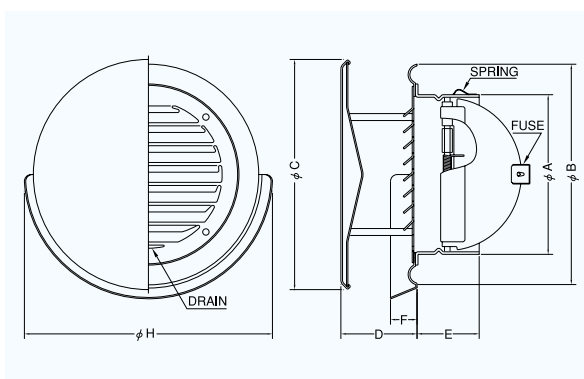

圧力損失特性

SXBD-MS

〈ガラリ型 ワイド水切り付 フラットカバー付 防火ダンパー付〉

Rear Fuse 後フューズ

- 材質 フェイス:SUS304
FD:鋼板 1.6t
- 仕上 シルバー焼付塗装
- 温度フューズ 標準72℃
オプション
120℃・180℃

金網付型式

SXBD-MSN 10M
SXBD-MSN 5M
SXBD-MSN 3M

■特長

- 薄型フラットのシンプルデザインが好評です。
- 周囲の汚れを含んだ雨水と室内から出る汚れを壁面より離れて落下させるので、壁面の汚れを軽減させます。

Dimensions

* 指定色は日塗工の番号でご指定下さい。

Model	A	B	C	D	E	F	H	標準価格	金網加算	指定色加算
SXBD100MS	97	145	148	40	47	20	167	¥ 8,700	¥ 500	¥ 1,400
SXBD125MS	122	169	172	40	52	20	190	¥ 10,900	¥ 600	¥ 1,700
SXBD150MS	146	203	209	50	47	23	224	¥ 12,200	¥ 700	¥ 1,900
SXBD200MS	197	254	260	65	62	25	278	¥ 18,300	¥ 900	¥ 2,400