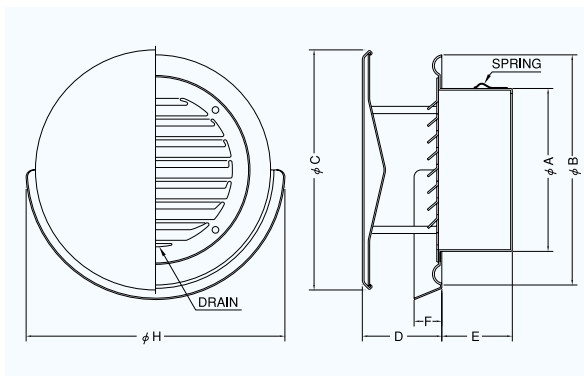

外壁用ステンレス製換気口〈フラットカバー付換気口〉

Stainless Steel VentCaps

SXB-MS

〈ガラリ型 ワイド水切り付 フラットカバー付〉

- 材質 SUS304
- 仕上 シルバー焼付塗装

金網付型式

SXB-MSN 10M
SXB-MSN 5M
SXB-MSN 3M

■特長

- 薄型フラットのシンプルデザインが好評です。
- 周囲の汚れを含んだ雨水と室内から出る汚れを壁面より離れて落下させるので、壁面の汚れを軽減させます。

Dimensions

* 指定色は日塗工の番号でご指定下さい。

Model	A	B	C	D	E	F	H	標準価格	金網加算	指定色加算
SXB100MS	97	145	148	40	45	20	167	¥ 6,000	¥ 500	¥ 1,400
SXB125MS	122	169	172	40	51	20	190	¥ 7,600	¥ 600	¥ 1,700
SXB150MS	147	203	209	50	51	23	224	¥ 8,700	¥ 700	¥ 1,900
SXB175MS	170	228	234	65	66	25	252	¥ 11,000	¥ 800	¥ 2,200
SXB200MS	197	254	260	65	75	25	278	¥ 12,900	¥ 900	¥ 2,400