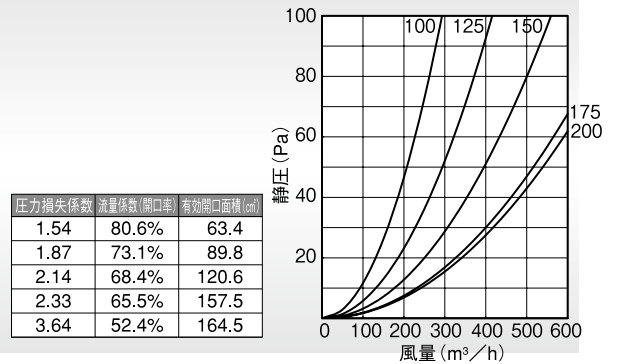

外壁用ステンレス製換気口〈フラットカバー付換気口〉

Stainless Steel VentCaps

SNB-MS

〈金網型3メッシュ ワイド水切り付 フラットカバー付〉

- ●材質 SUS304
- ●仕上 シルバー焼付塗装

金網付製品	型式
10メッシュ	SNB-MS 10M
5メッシュ	SNB-MS 5M

■特長

- ●薄型フラットのシンプルデザインが好評です。
- ●周囲の汚れを含んだ雨水と室内から出る汚れを壁面より離れて落下させるので、壁面の汚れを軽減させます。

Dimensions

* 指定色は日塗工の番号でご指定下さい。

Model	A	B	C	D	E	F	H	標準価格	指定色加算
SNB100MS	97	145	148	40	45	20	167	¥ 6,000	¥ 1,400
SNB125MS	122	169	172	40	51	20	190	¥ 7,600	¥ 1,700
SNB150MS	147	203	209	50	51	23	224	¥ 8,700	¥ 1,900
SNB175MS	170	228	234	65	66	25	252	¥ 11,100	¥ 2,200
SNB200MS	197	254	260	65	75	25	278	¥ 12,900	¥ 2,400

圧力損失特性

SNBD-MS

〈金網型3メッシュ ワイド水切り付 フラットカバー付 防火ダンパー付〉

Rear Fuse 後フューズ

- ●材質 フェイス:SUS304
  FD:鋼板 1.6t
- ●仕上 シルバー焼付塗装
- ●温度フューズ 標準72℃
  オプション
  120℃・180℃

金網付製品	型式
10メッシュ	SNBD-MS 10M
5メッシュ	SNBD-MS 5M

■特長

- ●薄型フラットのシンプルデザインが好評です。
- ●周囲の汚れを含んだ雨水と室内から出る汚れを壁面より離れて落下させるので、壁面の汚れを軽減させます。

Dimensions

* 指定色は日塗工の番号でご指定下さい。

Model	A	B	C	D	E	F	H	標準価格	指定色加算
SNBD100MS	97	145	148	40	47	20	167	¥ 8,700	¥ 1,400
SNBD125MS	122	169	172	40	52	20	190	¥ 10,900	¥ 1,700
SNBD150MS	146	203	209	50	47	23	224	¥ 12,200	¥ 1,900
SNBD200MS	197	254	260	65	62	25	278	¥ 18,300	¥ 2,400

圧力損失特性