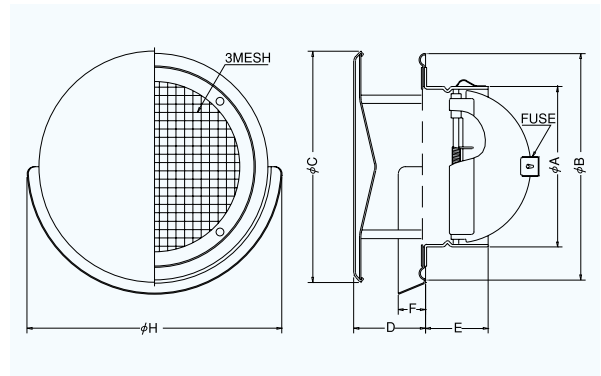

圧力損失特性

SNBD-MS

〈金網型3メッシュ ワイド水切り付 フラットカバー付 防火ダンパー付〉

Rear Fuse 後フューズ

- 材質 フェイス:SUS304
FD:鋼板 1.6t
- 仕上 シルバー焼付塗装
- 温度フューズ 標準72℃
オプション
120℃・180℃

金網付製品	型式
10メッシュ	SNBD-MS 10M
5メッシュ	SNBD-MS 5M

■特長

- 薄型フラットのシンプルデザインが好評です。
- 周囲の汚れを含んだ雨水と室内から出る汚れを壁面より離れて落下させるので、壁面の汚れを軽減させます。

Dimensions

* 指定色は日塗工の番号でご指定下さい。

Model	A	B	C	D	E	F	H	標準価格	指定色加算
SNBD100MS	97	145	148	40	47	20	167	¥ 8,700	¥ 1,400
SNBD125MS	122	169	172	40	52	20	190	¥ 10,900	¥ 1,700
SNBD150MS	146	203	209	50	47	23	224	¥ 12,200	¥ 1,900
SNBD200MS	197	254	260	65	62	25	278	¥ 18,300	¥ 2,400