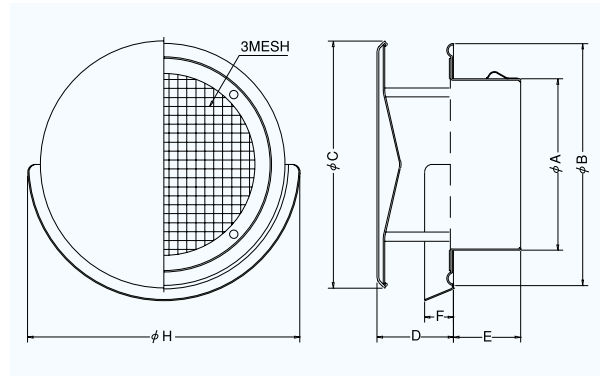

外壁用ステンレス製換気口〈フラットカバー付換気口〉

Stainless Steel VentCaps

SNB-MS

〈金網型3メッシュ ワイド水切り付 フラットカバー付〉

- 材質 SUS304
- 仕上 シルバー焼付塗装

金網付製品	型式
10メッシュ	SNB-MS 10M
5メッシュ	SNB-MS 5M

■特長

- 薄型フラットのシンプルデザインが好評です。
- 周囲の汚れを含んだ雨水と室内から出る汚れを壁面より離れて落下させるので、壁面の汚れを軽減させます。

Dimensions

* 指定色は日塗工の番号でご指定下さい。

Model	A	B	C	D	E	F	H	標準価格	指定色加算
SNB100MS	97	145	148	40	45	20	167	¥ 6,000	¥ 1,400
SNB125MS	122	169	172	40	51	20	190	¥ 7,600	¥ 1,700
SNB150MS	147	203	209	50	51	23	224	¥ 8,700	¥ 1,900
SNB175MS	170	228	234	65	66	25	252	¥ 11,100	¥ 2,200
SNB200MS	197	254	260	65	75	25	278	¥ 12,900	¥ 2,400