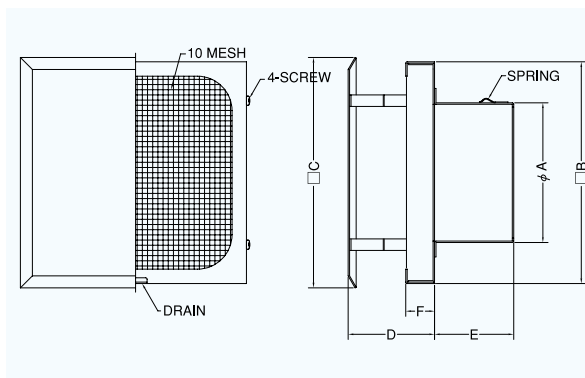

大口徑

- ●材質 SUS304
- ●仕上 シルバー焼付塗装
- ●フェイス脱着式

金網付製品	型式
5メッシュ	KNB-S 5M
3メッシュ	KNB-S 3M