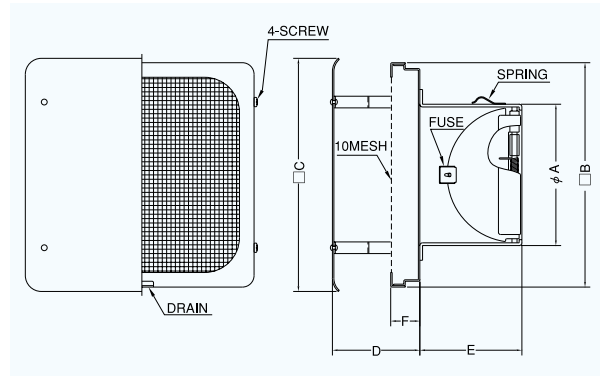

特防火設備
適合品

- 材質 フェイス:SUS304
FD:SUS304 1.5t
- 仕上 シルバー焼付塗装
- フェイス脱着式
- 温度フューズ 標準72℃
オプション
120℃・180℃

■特長

- 薄型フラットの
シンプルデザインが好評です。

金網付製品	型式
5メッシュ	KNBD-SC 5M
3メッシュ	KNBD-SC 3M

Dimensions

*指定色は日塗工の番号でご指定下さい。

Model	A	B	C	D	E	F	標準価格	指定色加算
KNBD 75SC	72	154	160	60	55	20	¥10,300	¥1,600
KNBD100SC	97	154	160	60	70	20	¥10,300	¥1,600
KNBD125SC	122	204	210	70	86	20	¥14,700	¥2,400
KNBD150SC	147	204	210	70	100	20	¥14,700	¥2,400

★サイズによっては受注生産になります。

圧力損失特性

圧力損失係数	流量係数(開口率)	有効開口面積 (cm²)
1.82	74.1%	58.3
1.45	83.0%	101.8
1.64	78.1%	138

KNBD-SC 大口徑

〈角金網型10メッシュ フラットカバー付 防火ダンパー付〉

フェイス
脱着式

大口徑

前フェース
Front Fuse