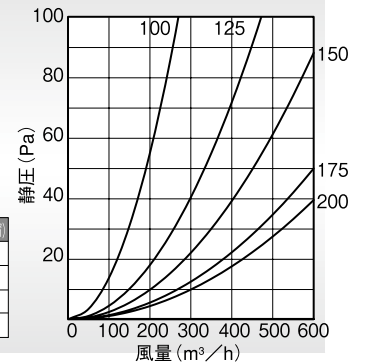

★サイズによっては受注生産になります。

圧力損失特性

圧力損失係数	流量係数(開口率)	有効開口面積 (cm²)
1.82	74.1%	58.3
1.45	83.0%	101.8
1.64	78.1%	138

KNBD-SC 大口徑

〈角金網型10メッシュ フラットカバー付 防火ダンパー付〉

フェイス
脱着式

大口徑

前フェース
Front Fuse