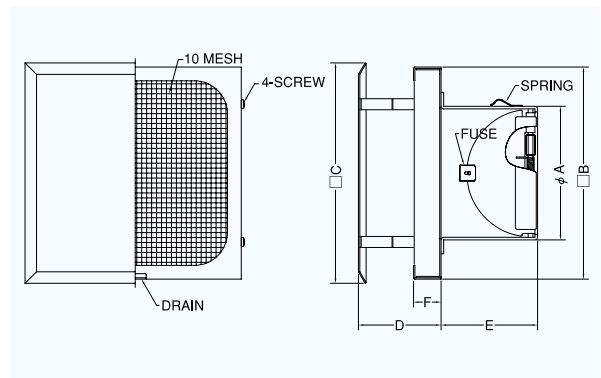

外壁用ステンレス製換気口〈フラットカバー付換気口〉

Stainless Steel VentCaps

KNBD-SC

〈角金網型10メッシュ フラットカバー付 防火ダンパー付〉

フェイス
脱着式

前フェース
Front Fuse

特防火設備
適合品

- ●材質 フェイス:SUS304
  FD:SUS304 1.5t
- ●仕上 シルバー焼付塗装
- ●フェイス脱着式
- ●温度フューズ 標準72℃
  オプション
  120℃・180℃

■特長

- ●薄型フラットの
  シンプルデザインが好評です。

金網付製品	型式
5メッシュ	KNBD-SC 5M
3メッシュ	KNBD-SC 3M

Dimensions

*指定色は日塗工の番号でご指定下さい。

Model	A	B	C	D	E	F	標準価格	指定色加算
KNBD 75SC	72	154	160	60	55	20	¥10,300	¥1,600
KNBD100SC	97	154	160	60	70	20	¥10,300	¥1,600
KNBD125SC	122	204	210	70	86	20	¥14,700	¥2,400
KNBD150SC	147	204	210	70	100	20	¥14,700	¥2,400

★サイズによっては受注生産になります。

圧力損失特性

圧力損失係数	流量係数(開口率)	有効開口面積 (cm²)
1.82	74.1%	58.3
1.45	83.0%	101.8
1.64	78.1%	138

KNBD-SC 大口徑

〈角金網型10メッシュ フラットカバー付 防火ダンパー付〉

フェイス
脱着式

大口徑

前フェース
Front Fuse

特防火設備
適合品

- ●材質 フェイス:SUS304
  FD:SUS304 1.5t
- ●仕上 シルバー焼付塗装
- ●フェイス脱着式
- ●温度フューズ 標準72℃
  オプション
  120℃・180℃

■特長

- ●薄型フラットの
  シンプルデザインが好評です。

金網付製品	型式
5メッシュ	KNBD-SC 5M
3メッシュ	KNBD-SC 3M

Dimensions

*指定色は日塗工の番号でご指定下さい。

Model	A	B	C	D	E	F	標準価格	指定色加算
KNBD175SC	172	230	250	70	110	20	¥27,000	¥2,800
KNBD200SC	197	250	270	70	120	20	¥27,000	¥2,800
KNBD250SC	247	300	320	80	150	20	¥41,800	¥4,000

★サイズによっては受注生産になります。

圧力損失特性

175φ・200φは上段の
グラフにございます

圧力損失係数	流量係数(開口率)	有効開口面積 (cm²)
1.72	76.2%	183.3
2.32	65.7%	206.1
3.13	56.5%	277.4