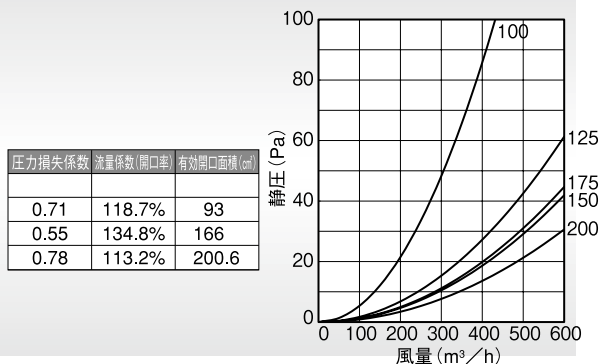

外壁用ステンレス製換気口〈フラットカバー付換気口〉

Stainless Steel VentCaps

KNB-S

〈角金網型10メッシュ フラットカバー付 低圧損〉

- ●材質 SUS304
- ●仕上 シルバー焼付塗装
- ●フェイス脱着式

金網付製品	型式
5メッシュ	KNB-S 5M
3メッシュ	KNB-S 3M

■特長

- ●薄型フラットのシンプルデザインが好評です。

Dimensions

*指定色は日塗工の番号でご指定下さい。

Model	A	□B	□C	D	E	F	標準価格	指定色加算
KNB 75S	72	154	160	60	55	20	¥ 7,300	¥ 1,600
KNB100S	97	154	160	60	55	20	¥ 7,300	¥ 1,600
KNB125S	122	204	210	70	55	20	¥10,100	¥ 2,400
KNB150S	147	204	210	70	60	20	¥10,100	¥ 2,400

2管路製品

KNBK125S-VP	122	204	210	70	55	20	¥10,800	¥ 2,400
KNBK125S-VM	128	204	210	70	55	20	¥10,800	¥ 2,400

★サイズによっては受注生産になります。

圧力損失特性

KNB-S 大口徑

〈角金網型10メッシュ フラットカバー付 低圧損〉

大口徑

- ●材質 SUS304
- ●仕上 シルバー焼付塗装
- ●フェイス脱着式

金網付製品	型式
5メッシュ	KNB-S 5M
3メッシュ	KNB-S 3M

■特長

- ●薄型フラットのシンプルデザインが好評です。

Dimensions

*指定色は日塗工の番号でご指定下さい。

Model	A	□B	□C	D	E	F	標準価格	指定色加算
KNB175S	170	230	250	70	65	20	¥ 22,900	¥ 2,800
KNB200S	197	250	270	70	80	20	¥22,900	¥ 2,800
KNB225S	220	280	300	80	80	20	¥ 28,400	¥ 4,000
KNB250S	245	300	320	80	80	20	¥ 28,400	¥ 4,000
KNB300S	295	350	370	80	80	20	¥30,900	¥ 5,300

★サイズによっては受注生産になります。

圧力損失特性