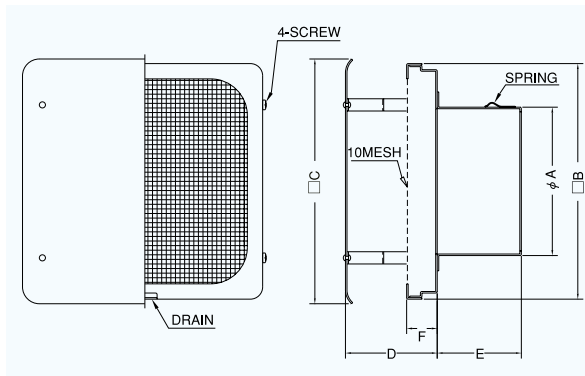

外壁用ステンレス製換気口〈フラットカバー付換気口〉

Stainless Steel VentCaps

KNB-S

〈角金網型10メッシュ フラットカバー付 低圧損〉

- 材質 SUS304
- 仕上 シルバー焼付塗装
- フェイス脱着式

金網付製品	型式
5メッシュ	KNB-S 5M
3メッシュ	KNB-S 3M

■特長

- 薄型フラットのシンプルデザインが好評です。