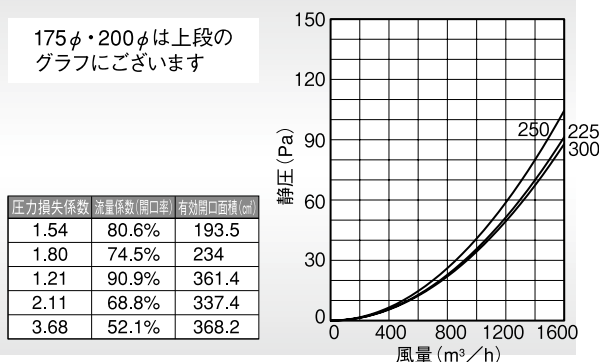

外壁用ステンレス製換気口〈フラットカバー付換気口〉

Stainless Steel VentCaps

KNB-S

〈角金網型10メッシュ フラットカバー付 低圧損〉

- ●材質 SUS304
- ●仕上 シルバー焼付塗装
- ●フェイス脱着式

金網付製品	型式
5メッシュ	KNB-S 5M
3メッシュ	KNB-S 3M

■特長

- ●薄型フラットのシンプルデザインが好評です。

Dimensions

*指定色は日塗工の番号でご指定下さい。

Model	A	□B	□C	D	E	F	標準価格	指定色加算
KNB 75S	72	154	160	60	55	20	¥ 7,300	¥ 1,600
KNB100S	97	154	160	60	55	20	¥ 7,300	¥ 1,600
KNB125S	122	204	210	70	55	20	¥10,100	¥ 2,400
KNB150S	147	204	210	70	60	20	¥10,100	¥ 2,400

2管路製品

KNBK125S-VP	122	204	210	70	55	20	¥10,800	¥ 2,400
KNBK125S-VM	128	204	210	70	55	20	¥10,800	¥ 2,400

★サイズによっては受注生産になります。

圧力損失特性

KNB-S 大口徑

〈角金網型10メッシュ フラットカバー付 低圧損〉

大口徑

- ●材質 SUS304
- ●仕上 シルバー焼付塗装
- ●フェイス脱着式

金網付製品	型式
5メッシュ	KNB-S 5M
3メッシュ	KNB-S 3M

■特長

- ●薄型フラットのシンプルデザインが好評です。

Dimensions

*指定色は日塗工の番号でご指定下さい。

Model	A	□B	□C	D	E	F	標準価格	指定色加算
KNB175S	170	230	250	70	65	20	¥ 22,900	¥ 2,800
KNB200S	197	250	270	70	80	20	¥22,900	¥ 2,800
KNB225S	220	280	300	80	80	20	¥ 28,400	¥ 4,000
KNB250S	245	300	320	80	80	20	¥ 28,400	¥ 4,000
KNB300S	295	350	370	80	80	20	¥30,900	¥ 5,300

★サイズによっては受注生産になります。

圧力損失特性