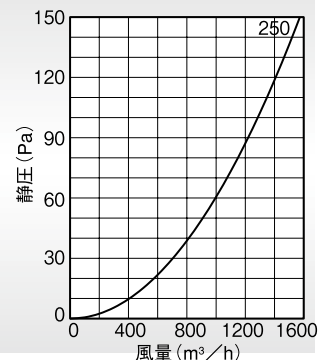

★サイズによっては受注生産になります。

圧力損失特性

圧力損失係数	流量係数(開口率)	有効開口面積 (cm²)
1.82	74.1%	58.3
1.45	83.0%	101.8
1.64	78.1%	138

KNBD-SC 大口徑

〈角金網型10メッシュ フラットカバー付 防火ダンパー付〉

フェイス
脱着式

大口徑

前フェース
Front Fuse

★サイズによっては受注生産になります。

圧力損失特性

175φ・200φは上段の
グラフにございます

圧力損失係数	流量係数(開口率)	有効開口面積 (cm²)
1.72	76.2%	183.3
2.32	65.7%	206.1
3.13	56.5%	277.4