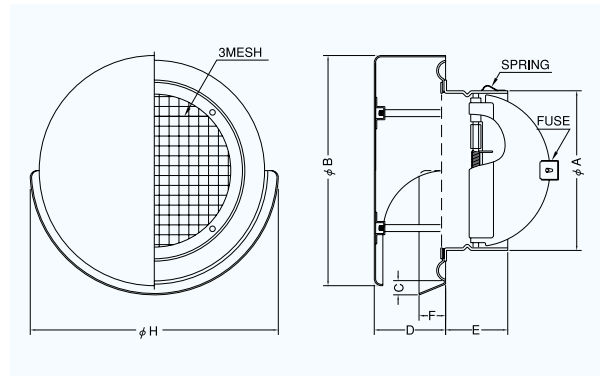

圧力損失特性

SNUD-MS

〈金網型3メッシュ 薄型フード ワイド水切り付 防火ダンパー付〉

Rear Fuse 後フューズ

- 材質 フェイス:SUS304
FD:鋼板 1.6t
- 仕上 シルバー焼付塗装
- 温度フューズ 標準72℃
オプション
120℃・180℃

全網付製品	型式
10メッシュ	SNUD-MS 10M
5メッシュ	SNUD-MS 5M

■特長

- 薄型フラットなので建物の美観を引き立たせます。
- 周囲の汚れを含んだ雨水と室内から出る汚れを壁面より離れて落下させるので、壁面の汚れを軽減させます。

Dimensions

* 指定色は日塗工の番号でご指定下さい。

Model	A	B	C	D	E	F	H	標準価格	指定色加算
SNUD100MS	97	148	9	45	47	20	167	¥11,000	¥ 1,500
SNUD125MS	122	207	9	55	52	23	224	¥14,200	¥ 1,900
SNUD150MS	146	207	9	55	47	23	224	¥14,200	¥ 1,900
SNUD200MS	197	259	10	65	62	25	278	¥23,600	¥ 2,800