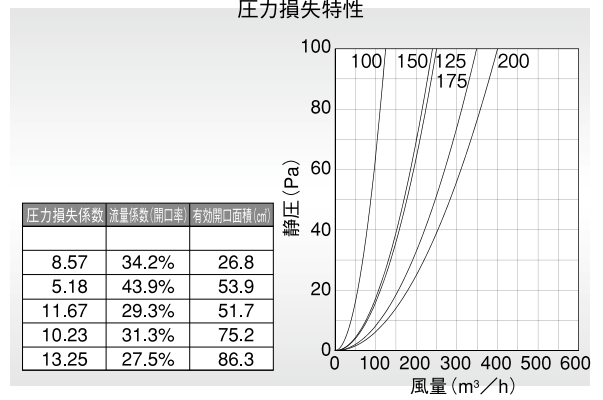

外壁用ステンレス製換気口〈薄型フラットフード〉

Stainless Steel VentCaps

SNU-MS

〈金網型3メッシュ 薄型フード ワイド水切り付〉

- ●材質 フェイス:SUS304
  胴体:SUS304
- ●仕上 シルバー焼付塗装

金網付製品	型式
10メッシュ	SNU-MS 10M
5メッシュ	SNU-MS 5M

■特長

- ●薄型フラットなので建物の美観を引き立たせます。
- ●周囲の汚れを含んだ雨水と室内から出る汚れを壁面より離れて落下させるので、壁面の汚れを軽減させます。

Dimensions

* 指定色は日塗工の番号でご指定下さい。

Model	A	B	C	D	E	F	H	標準価格	指定色加算
SNU 75MS	72	148	9	45	45	20	167	¥ 8,300	¥ 1,500
SNU100MS	97	148	9	45	45	20	167	¥ 8,300	¥ 1,500
SNU125MS	122	207	9	55	46	23	224	¥11,000	¥ 1,900
SNU150MS	147	207	9	55	51	23	224	¥11,000	¥ 1,900
SNU175MS	170	259	10	65	66	25	278	¥18,100	¥ 2,800
SNU200MS	195	259	10	65	75	25	278	¥18,100	¥ 2,800

圧力損失特性

SNUD-MS

〈金網型3メッシュ 薄型フード ワイド水切り付 防火ダンパー付〉

Rear Fuse 後フューズ

- ●材質 フェイス:SUS304
  FD:鋼板 1.6t
- ●仕上 シルバー焼付塗装
- ●温度フューズ 標準72℃
  オプション
  120℃・180℃

全網付製品	型式
10メッシュ	SNUD-MS 10M
5メッシュ	SNUD-MS 5M

■特長

- ●薄型フラットなので建物の美観を引き立たせます。
- ●周囲の汚れを含んだ雨水と室内から出る汚れを壁面より離れて落下させるので、壁面の汚れを軽減させます。

Dimensions

* 指定色は日塗工の番号でご指定下さい。

Model	A	B	C	D	E	F	H	標準価格	指定色加算
SNUD100MS	97	148	9	45	47	20	167	¥11,000	¥ 1,500
SNUD125MS	122	207	9	55	52	23	224	¥14,200	¥ 1,900
SNUD150MS	146	207	9	55	47	23	224	¥14,200	¥ 1,900
SNUD200MS	197	259	10	65	62	25	278	¥23,600	¥ 2,800

圧力損失特性