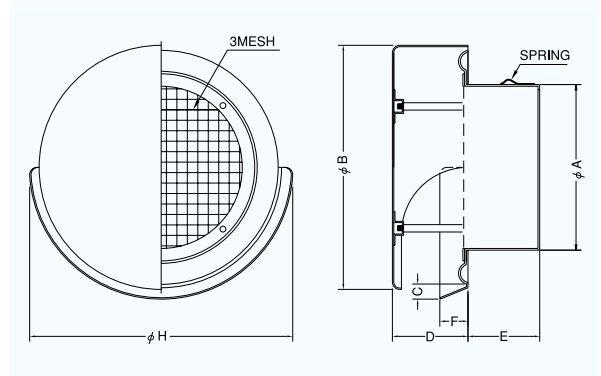

外壁用ステンレス製換気口〈薄型フラットフード〉

Stainless Steel VentCaps

SNU-MS

〈金網型3メッシュ 薄型フード ワイド水切り付〉

- 材質 フェイス:SUS304
胴体:SUS304
- 仕上 シルバー焼付塗装

金網付製品	型式
10メッシュ	SNU-MS 10M
5メッシュ	SNU-MS 5M

■特長

- 薄型フラットなので建物の美観を引き立たせます。
- 周囲の汚れを含んだ雨水と室内から出る汚れを壁面より離れて落下させるので、壁面の汚れを軽減させます。

Dimensions

* 指定色は日塗工の番号でご指定下さい。

Model	A	B	C	D	E	F	H	標準価格	指定色加算
SNU 75MS	72	148	9	45	45	20	167	¥ 8,300	¥ 1,500
SNU100MS	97	148	9	45	45	20	167	¥ 8,300	¥ 1,500
SNU125MS	122	207	9	55	46	23	224	¥11,000	¥ 1,900
SNU150MS	147	207	9	55	51	23	224	¥11,000	¥ 1,900
SNU175MS	170	259	10	65	66	25	278	¥18,100	¥ 2,800
SNU200MS	195	259	10	65	75	25	278	¥18,100	¥ 2,800