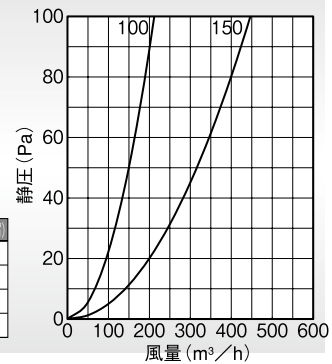

外壁用ステンレス製換気口〈フラットフード〉

Stainless Steel VentCaps

SXU-YRMS

〈ガラリ型 ワイド水切り付〉

フェイス脱着式

- ●材質 フェイス：SUS304
  胴体：SUS304
- ●仕上 シルバー焼付塗装
- ●フェイス脱着式

金網付型式

- SXU-YRMSN 10M
- SXU-YRMSN 5M
- SXU-YRMSN 3M

■特長

- ●周囲の汚れを含んだ雨水と室内から出る汚れを壁面より離れて落下させるので、壁面の汚れを軽減させます。
- ●フェイス部は2本のスクリューによる完全脱着式。清掃やダンパーのメンテナンスが容易に行えます。
- ●バルコニー・共用廊下での使用に適しています。

Dimensions

* 指定色は日塗工の番号でご指定下さい。

Model	A	B	C	D	E	H	標準価格	金網加算	指定色加算
SXU 75YRMS	72	130	143	70	55	173	¥ 7,900	¥600	¥2,500
SXU100YRMS	97	130	143	70	55	173	¥ 7,900	¥600	¥2,500
SXU125YRMS	122	180	194	95	55	226	¥10,200	¥800	¥3,500
SXU150YRMS	147	180	194	95	60	226	¥10,200	¥800	¥3,500

圧力損失特性

外壁用ステンレス

SXU-YRMS・SXUD-YRMSC

SXUD-YRMSC

〈ガラリ型 ワイド水切り付 防火ダンパー付〉

フェイス脱着式

前フューズ Front Fuse

特防火設備 適合品

- ●材質 フェイス：SUS304
  FD：SUS304 1.5t
- ●仕上 シルバー焼付塗装
- ●フェイス脱着式
- ●温度フューズ 標準72℃
  オプション
  120℃・180℃

■特長

- ●周囲の汚れを含んだ雨水と室内から出る汚れを壁面より離れて落下させるので、壁面の汚れを軽減させます。
- ●フェイス部は2本のスクリューによる完全脱着式。清掃やダンパーのメンテナンスが容易に行えます。
- ●バルコニー・共用廊下での使用に適しています。

Dimensions

* 指定色は日塗工の番号でご指定下さい。

Model	A	B	C	D	E	H	標準価格	金網加算	指定色加算
SXUD 75YRMSC	72	130	143	70	55	173	¥10,000	¥600	¥2,500
SXUD100YRMSC	97	130	143	70	70	173	¥10,000	¥600	¥2,500
SXUD125YRMSC	122	180	194	95	86	226	¥13,500	¥800	¥3,500
SXUD150YRMSC	147	180	194	95	100	226	¥13,500	¥800	¥3,500

圧力損失特性