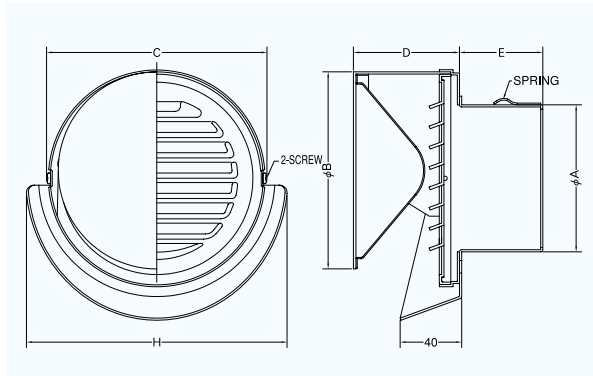

外壁用ステンレス製換気口〈フラットフード〉

Stainless Steel VentCaps

SXU-YRMS

〈ガラリ型 ワイド水切り付〉

フェイス脱着式

- 材質 フェイス：SUS304
胴体：SUS304
- 仕上 シルバー焼付塗装
- フェイス脱着式

金網付型式

- SXU-YRMSN 10M
- SXU-YRMSN 5M
- SXU-YRMSN 3M

■特長

- 周囲の汚れを含んだ雨水と室内から出る汚れを壁面より離れて落下させるので、壁面の汚れを軽減させます。
- フェイス部は2本のスクリューによる完全脱着式。清掃やダンパーのメンテナンスが容易に行えます。
- バルコニー・共用廊下での使用に適しています。

Dimensions

* 指定色は日塗工の番号でご指定下さい。

Model	A	B	C	D	E	H	標準価格	金網加算	指定色加算
SXU 75YRMS	72	130	143	70	55	173	¥ 7,900	¥600	¥2,500
SXU100YRMS	97	130	143	70	55	173	¥ 7,900	¥600	¥2,500
SXU125YRMS	122	180	194	95	55	226	¥10,200	¥800	¥3,500
SXU150YRMS	147	180	194	95	60	226	¥10,200	¥800	¥3,500