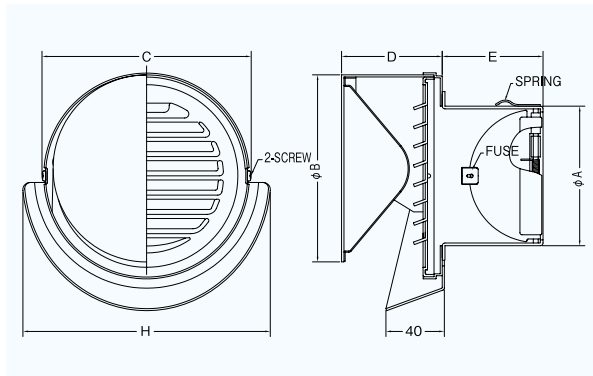

フェイス脱着式

前フューズ Front Fuse

特防火設備 適合品

- ●材質 フェイス：SUS304
  FD：SUS304 1.5t
- ●仕上 シルバー焼付塗装
- ●フェイス脱着式
- ●温度フューズ 標準72℃
  オプション
  120℃・180℃