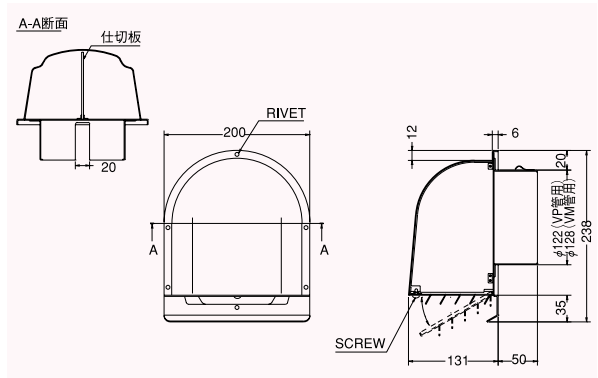

2管路用換気口〈ステンレス製仕切り付〉

Stainless Steel Vent Caps for 2-way Pipe

CFX125WS

〈仕切り付深型フード ガラリ型 下部開閉タイプ〉

仕切り付

- 材質 SUS304
- 仕上 シルバー焼付塗装
- ガラリ開閉式

金網付型式

- CFX125WSN 10M
- CFX125WSN 5M
- CFX125WSN 3M

CFXD125WSC

〈仕切り付深型フード ガラリ型 下部開閉タイプ 防火ダンパー付〉

仕切り付

前フェース
Front Fuse

- 材質 フェイス:SUS304
FD:SUS304 1.5t
- 仕上 シルバー焼付塗装
- ガラリ開閉式
- 温度フェーズ 標準72℃
オプション
120℃・180℃

金網付型式

- CFXD125WSCN 10M
- CFXD125WSCN 5M
- CFXD125WSCN 3M