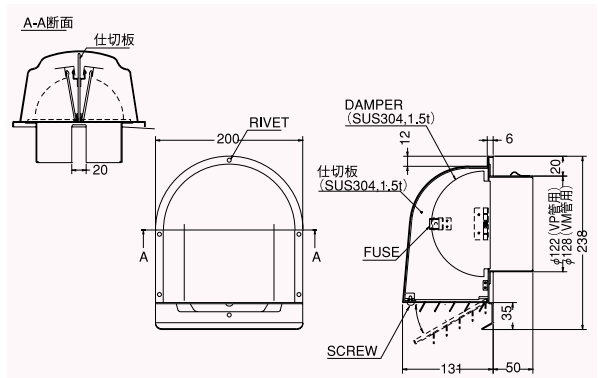

CFXD125WSC

〈仕切り付深型フード ガラリ型 下部開閉タイプ 防火ダンパー付〉

仕切り付

前フェース
Front Fuse

- 材質 フェイス:SUS304
FD:SUS304 1.5t
- 仕上 シルバー焼付塗装
- ガラリ開閉式
- 温度フェーズ 標準72℃
オプション
120℃・180℃

金網付型式

- CFXD125WSCN 10M
- CFXD125WSCN 5M
- CFXD125WSCN 3M