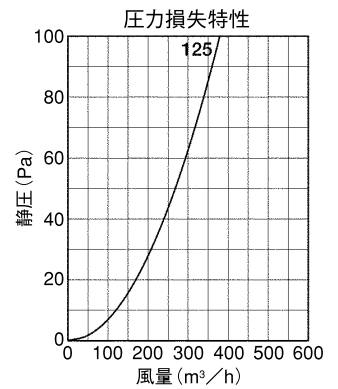

Dimensions

* 指定色は日塗工の番号でご指定下さい。

Model	A	B	C	D	E	F	G	標準価格	金網加算	指定色加算
CFX125WS-VP	122	238	200	131	50	12	20	¥11,400	¥700	¥2,500
CFX125WS-VM	128	238	200	131	50	12	20	¥11,400	¥700	¥2,500

★この製品は全サイズが受注生産となります。