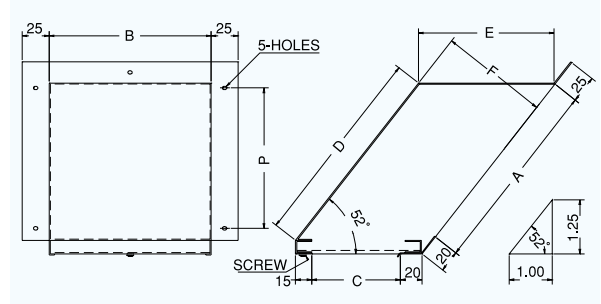

Dimensions *指定色は日塗工の番号でご指定下さい。

Model	A	B	C	D	E	F	P	標準価格	指定色加算
KH100S	180	150	90	185	135	100	165	¥15,400	¥3,000
KH150S	240	200	130	245	185	120	210	¥17,600	¥3,500
KH200S	300	250	180	310	230	175	260	¥39,700	¥6,000

★サイズによっては受注生産になります。