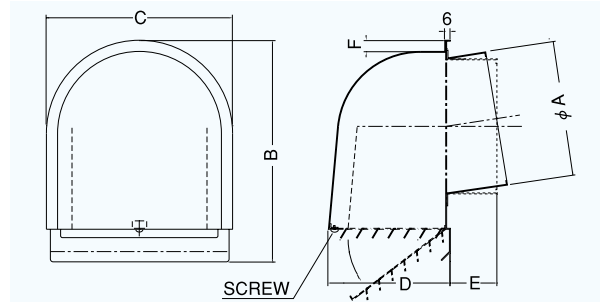

CFXH-S

〈セットバック用深型フード 角度調節自在型 下部開閉タイプ〉

- 材質 SUS304
- 仕上 シルバー焼付塗装
- ガラリ開閉式

金網付型式
CFXH-SN 10M
CFXH-SN 5M
CFXH-SN 3M

Dimensions *指定色は日塗工の番号でご指定下さい。

Model	A	B	C	D	E	F	標準価格	金網加算	指定色加算
CFXH100S	97	238	200	131	-	12	¥11,100	¥700	¥1,900
CFXH125S	122	290	241	176	-	12	¥23,100	¥800	¥2,400
CFXH150S	147	290	241	176	-	12	¥23,100	¥800	¥2,400
CFXH200S	197	425	320	235	-	15	¥35,700	¥2,000	¥8,000