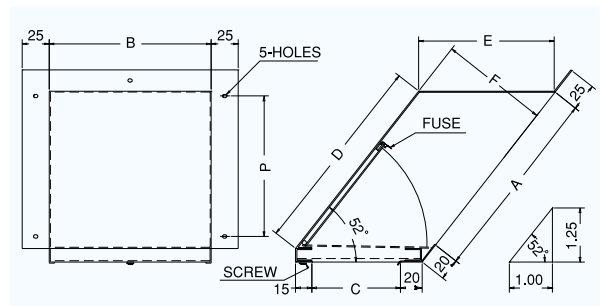

★サイズによっては受注生産になります。

KHD-S

〈金網型3メッシュ 防火ダンパー付〉

前フューズ
Front Fuse

- 材質 フェイス:SUS304
FD:SUS304 1.5t
- 仕上 シルバー焼付塗装
- 金網脱着式
- 温度フューズ 標準72℃
オプション
120℃・180℃

金網付製品	型式
10メッシュ	KHD-S 10M
5メッシュ	KHD-S 5M

Dimensions *指定色は日塗工の番号でご指定下さい。