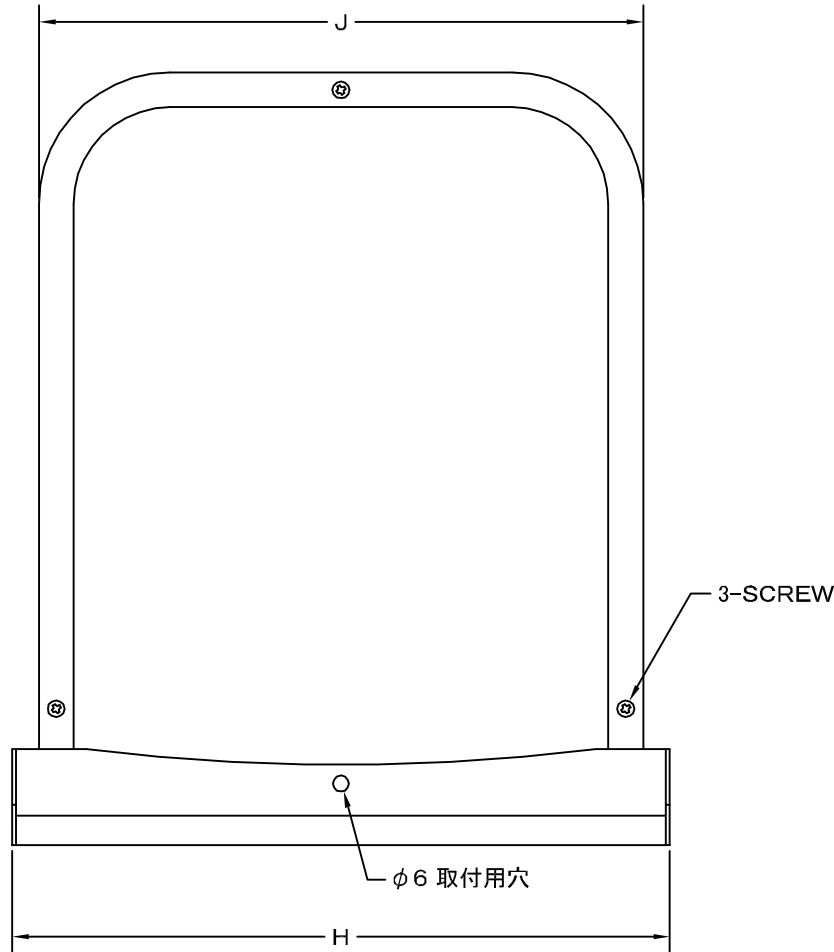

TITLE

吸音材
(ポリエチレンフォーム)

SIZE	A	B	C	D	E	F	G	H	J	Q'TTY
GFX 75ABS	72	227	56	108	43	24	29	202	186	
GFX 100ABS	97	227	44	108	58	24	29	202	186	
GFX 125ABS	122	289	56	123	43	29	36	256	236	
GFX 150ABS	147	289	44	123	88	29	36	256	236	
GFX 175ABS	170	372	58	148	53	29	40	316	293	
GFX 200ABS	197	372	43	148	108	29	40	316	293	

材質	SUS 304 , 0. 5t										
表面仕上	シルバー焼付塗装仕上ゲ										
図面名称	ステンレス製フード脱着式ワイド水切付 深型防音フード(フード内ガラリタイプ)								型式	GFX-ABS	
	承認	検図	製図	設計	尺度	FREE		図番	SA554000S		
H. T	H. K	H. A	K. N	作成日	2005・10・01						

西邦工業株式会社

TITLE

吸音材
(ポリエチレンフォーム)

SIZE	A	B	C	D	E	F	G	H	J	Q'TTY
GFX 75ABSN	72	227	56	108	43	24	29	202	186	
GFX 100ABSN	97	227	44	108	58	24	29	202	186	
GFX 125ABSN	122	289	56	123	43	29	36	256	236	
GFX 150ABSN	147	289	44	123	88	29	36	256	236	
GFX 175ABSN	170	372	58	148	53	29	40	316	293	
GFX 200ABSN	197	372	43	148	108	29	40	316	293	