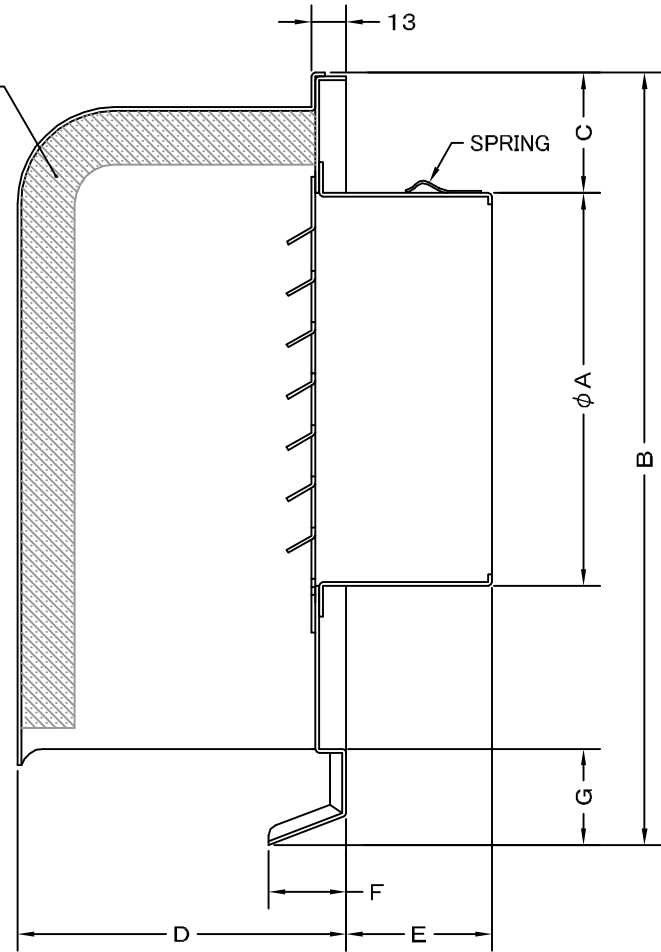

TITLE

吸音材
(ポリエチレンフォーム)

SIZE	A	B	C	D	E	F	G	H	J	Q'TTY
GFX 75ABS	72	227	56	108	43	24	29	202	186	
GFX 100ABS	97	227	44	108	58	24	29	202	186	
GFX 125ABS	122	289	56	123	43	29	36	256	236	
GFX 150ABS	147	289	44	123	88	29	36	256	236	
GFX 175ABS	170	372	58	148	53	29	40	316	293	
GFX 200ABS	197	372	43	148	108	29	40	316	293	

材質	SUS 304 , 0. 5t										
表面仕上	シルバー焼付塗装仕上ゲ										
図面名称	ステンレス製フード脱着式ワイド水切付 深型防音フード(フード内ガラリタイプ)								型式	GFX-ABS	
	承認	検図	製図	設計	尺度	FREE		図番	SA554000S		
H. T	H. K	H. A	K. N	作成日	2005・10・01						

西邦工業株式会社

TITLE

吸音材
(ポリエチレンフォーム)

SIZE	A	B	C	D	E	F	G	H	J	Q'TTY
GFX 75ABSN	72	227	56	108	43	24	29	202	186	
GFX 100ABSN	97	227	44	108	58	24	29	202	186	
GFX 125ABSN	122	289	56	123	43	29	36	256	236	
GFX 150ABSN	147	289	44	123	88	29	36	256	236	
GFX 175ABSN	170	372	58	148	53	29	40	316	293	
GFX 200ABSN	197	372	43	148	108	29	40	316	293	