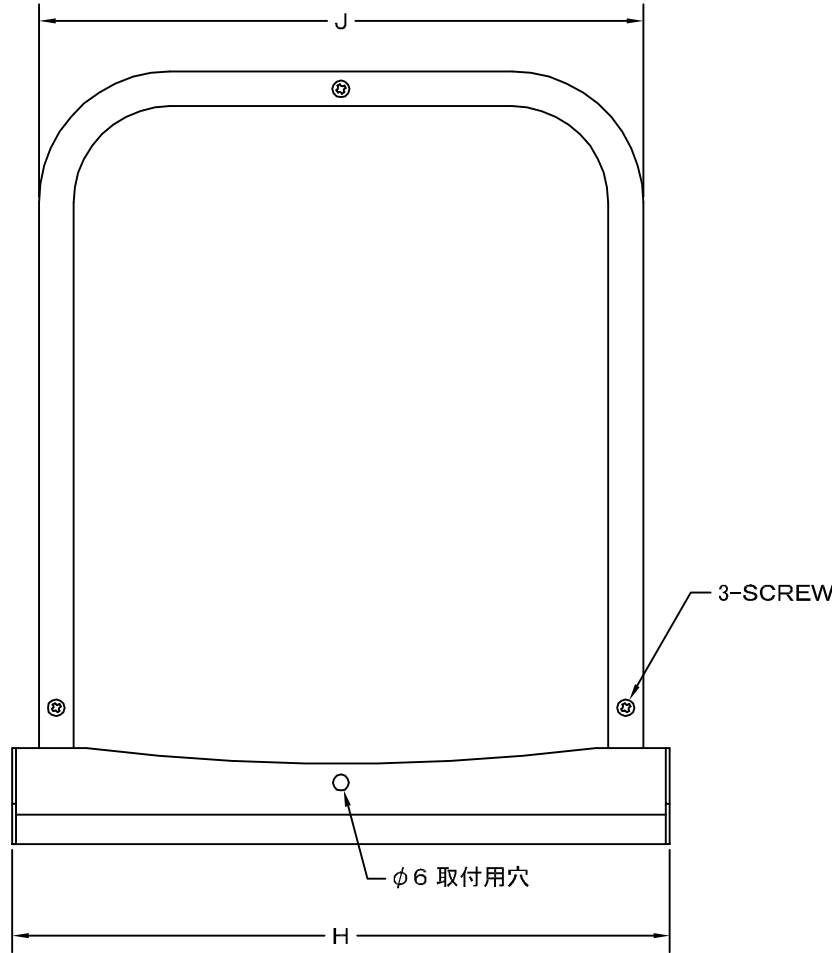

TITLE

吸音材
(ポリエチレンフォーム)

SIZE	A	B	C	D	E	F	G	H	J	Q'TTY
GFX 75ABS	72	227	56	108	43	24	29	202	186	
GFX 100ABS	97	227	44	108	58	24	29	202	186	
GFX 125ABS	122	289	56	123	43	29	36	256	236	
GFX 150ABS	147	289	44	123	88	29	36	256	236	
GFX 175ABS	170	372	58	148	53	29	40	316	293	
GFX 200ABS	197	372	43	148	108	29	40	316	293	

材質	SUS 304 , 0. 5t										
表面仕上	シルバー焼付塗装仕上ゲ										
図面名称	ステンレス製フード脱着式ワイド水切付 深型防音フード(フード内ガラリタイプ)								型式	GFX-ABS	
	承認	検図	製図	設計	尺度	FREE		図番	SA554000S		
H. T	H. K	H. A	K. N	作成日	2005・10・01						

西邦工業株式会社

TITLE

吸音材
(ポリエチレンフォーム)

SIZE	A	B	C	D	E	F	G	H	J	Q'TTY
GFX 75ABSN	72	227	56	108	43	24	29	202	186	
GFX 100ABSN	97	227	44	108	58	24	29	202	186	
GFX 125ABSN	122	289	56	123	43	29	36	256	236	
GFX 150ABSN	147	289	44	123	88	29	36	256	236	
GFX 175ABSN	170	372	58	148	53	29	40	316	293	
GFX 200ABSN	197	372	43	148	108	29	40	316	293	