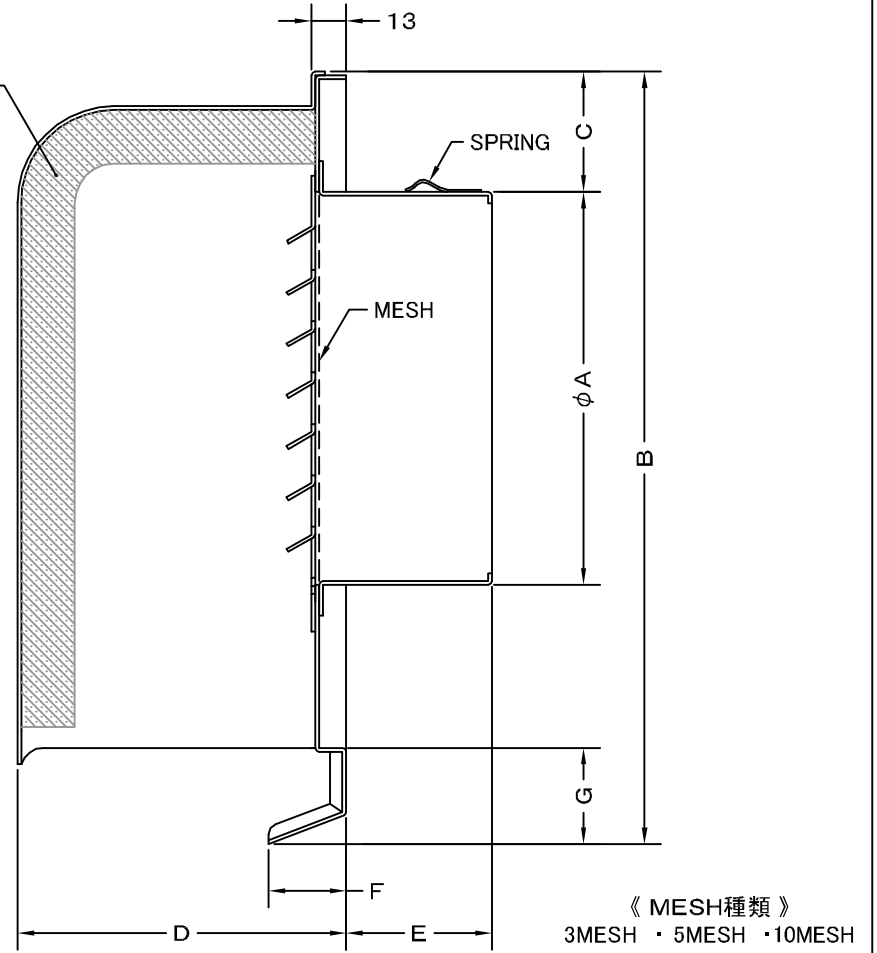

材質	SUS 304 , 0. 5t										
表面仕上	シルバー焼付塗装仕上ゲ										
図面名称	ステンレス製フード脱着式ワイド水切付 深型防音フード(フード内ガラリタイプ)								型式	GFX-ABS	
	承認	検図	製図	設計	尺度	FREE		図番	SA554000S		
H. T	H. K	H. A	K. N	作成日	2005・10・01						

西邦工業株式会社

TITLE

吸音材
(ポリエチレンフォーム)

SIZE	A	B	C	D	E	F	G	H	J	Q'TTY
GFX 75ABSN	72	227	56	108	43	24	29	202	186	
GFX 100ABSN	97	227	44	108	58	24	29	202	186	
GFX 125ABSN	122	289	56	123	43	29	36	256	236	
GFX 150ABSN	147	289	44	123	88	29	36	256	236	
GFX 175ABSN	170	372	58	148	53	29	40	316	293	
GFX 200ABSN	197	372	43	148	108	29	40	316	293	