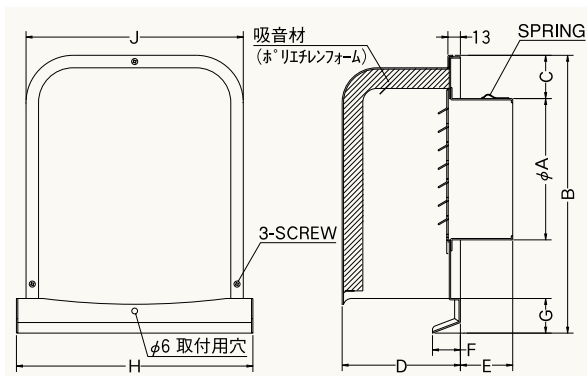

# GFX-ABS

〈深型 厚型 内ガラー 防音タイプ 下部開放〉

- 材質 SUS304  
吸音材:ポリエチレンフォーム
- 仕上 シルバー焼付塗装

**金網付型式**

- GFX-ABSN 10M
- GFX-ABSN 5M
- GFX-ABSN 3M

Dimensions

\*指定色は日塗工の番号でご指定下さい。

Model	A	B	C	D	E	F	G	H	J	標準価格	金網加算	指定色加算
GFX 75ABS	72	227	56	108	43	24	29	202	186	¥11,400	¥500	¥1,700
GFX100ABS	97	227	44	108	58	24	29	202	186	¥11,400	¥500	¥1,700
GFX125ABS	122	289	56	123	43	29	36	256	236	¥16,800	¥600	¥2,200
GFX150ABS	147	289	44	123	88	29	36	256	236	¥16,800	¥700	¥2,200
GFX175ABS	170	372	58	148	53	29	40	316	293	¥24,400	¥900	¥3,500
GFX200ABS	197	372	43	148	108	29	40	316	293	¥24,400	¥900	¥3,500