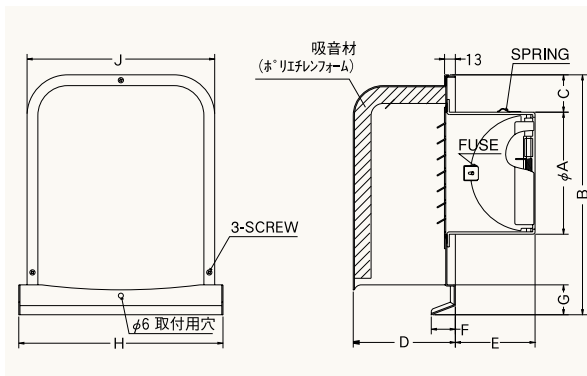

# GFXD-ABSC

〈深型 厚型 内ガラー 防音タイプ 下部開放 防火ダンパー付〉

特防火設備  
適合品

- 材質 フェイス:SUS304  
FD:SUS304 1.5t  
吸音材:ポリエチレンフォーム
- 仕上 シルバー焼付塗装
- 温度フェーズ 標準72℃  
オプション120℃

**金網付型式**

- GFXD-ABSCN 10M
- GFXD-ABSCN 5M
- GFXD-ABSCN 3M