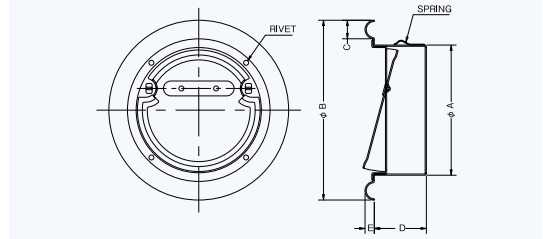

外壁用アルミ製換気口〈逆風防止・防火ダンパー付〉

Aluminum VentCaps with Fire Damper & Draft Damper

SB

〈逆風防止ダンパー(チャッキダンパー)〉

Open

Close

- 材質 アルミニウム
- 仕上 アルマイト処理 Anodized

■特長