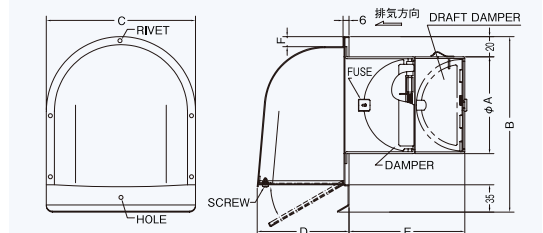

金網付製品	型式
4×8ラス網	CFNDC-C 4×8

*油気のある場所には使用しないで下さい。
*必ず換気扇を併用して下さい。