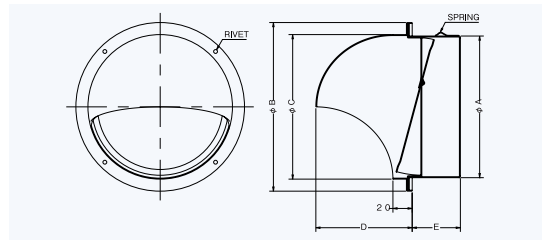

■特長

- ●外風が室内に吹き込むことを防ぎます。

*油気のある場所には使用しないで下さい。
*必ず換気扇を併用して下さい。

Model	A	B	C	D	E	標準価格	指定色加算
SFB 100	96	121	96	68	40	¥3,800	¥1,300
SFB 150	147	175	150	100	50	¥7,100	¥1,800