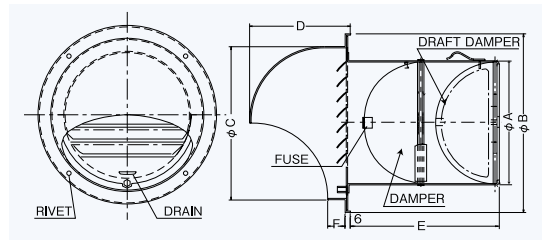

●金網付型式

- SFXDC-CN 10M
- SFXDC-CN 5M
- SFXDC-CN 3M

*油気のある場所には使用しないで下さい。
*必ず換気扇を併用して下さい。