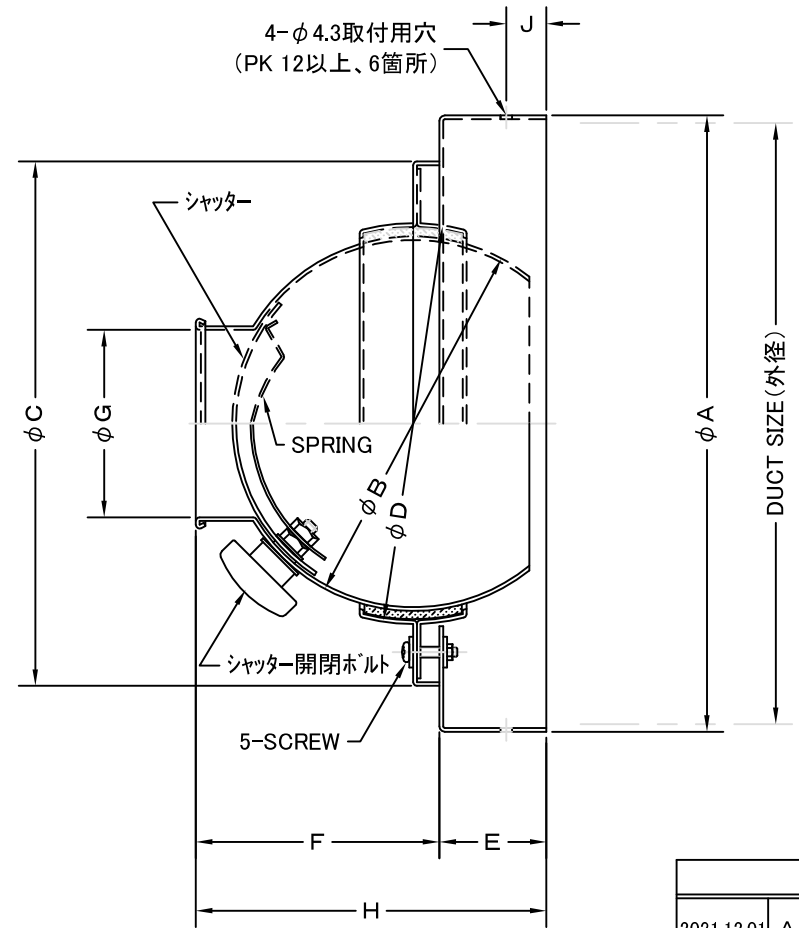

TITLE

変更履歴		
2021.12.01	A	ツミミ変更 No16,18別図面

SIZE	A	B	C	D	E	F	G	H	J	DUCT SIZE (外径φ)	Q'TTY
PK 4RJ	159	100	140	107	30	65	50	95	10	156	
PK 6RJ	209	150	190	158	40	94	75	134	15	205	
PK 7RJ	259	178	231	185	40	111	90	151	15	255	
PK 8RJ	284	200	250	204	40	120	100	160	15	280	
PK 10RJ	359	267	324	276	40	174	140	214	15	355	
PK 12RJ	409	305	363	314	40	200	165	240	15	405	
PK 14RJ	409	305	363	314	40	185	190	225	15	405	

材質	ALUMINUM, 1.2t
表面仕上	銀色アルマイト仕上ゲ

図面名称	アルミ製ダクト直付型パンカーラーバー	型式	PK-RJ
------	--------------------	----	-------

承認	検図	製図	設計	尺度	FREE	図番	SI099090A
I. T	H. K	S. M	K. N	作成日	2005・10・01		

SEIHO

西邦工業株式会社