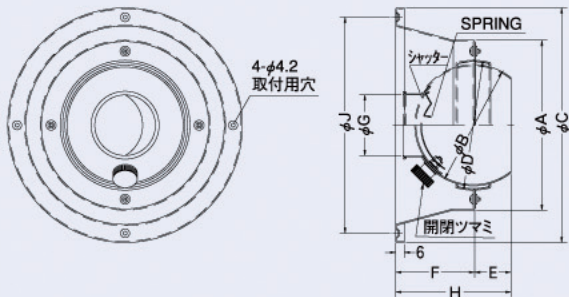

PK-A

〈シャッター無し〉

PK-A

材質：アルミニウム製 Aluminum
 仕上：アルマイト処理 Anodized
 (指定色塗装可)
 風向調節可

PK-AD

PK-A

PK-AD Dimensions

*指定色は日塗工の番号でご指定下さい。