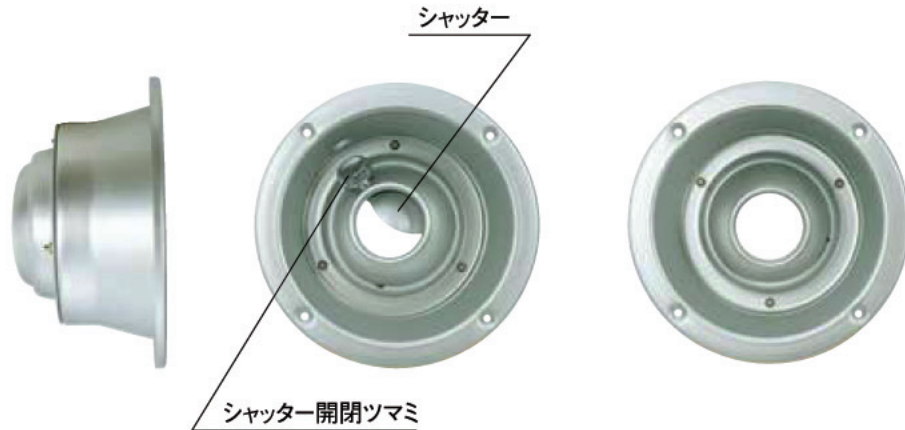

エアシャワー用ノズル

Punkah Louver for Air Shower Nozzle

Model

PK-AD

〈シャッター付〉

PK-AD

材質：アルミニウム製 Aluminum
 仕上：アルマイト処理 Anodized
 (指定色塗装可)
 風量 & 風向調節可

Model

PK-A

〈シャッター無し〉

PK-A

材質：アルミニウム製 Aluminum
 仕上：アルマイト処理 Anodized
 (指定色塗装可)
 風向調節可

PK-AD

PK-A

PK-AD Dimensions

*指定色は日塗工の番号でご指定下さい。