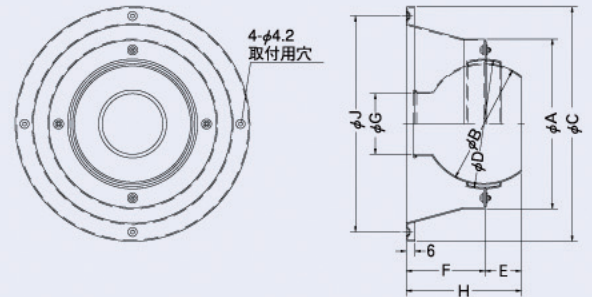

PK-A

〈シャッター無し〉

PK-A

材質：アルミニウム製 Aluminum
 仕上：アルマイト処理 Anodized
 (指定色塗装可)
 風向調節可

PK-AD

PK-A

PK-AD Dimensions

*指定色は日塗工の番号でご指定下さい。