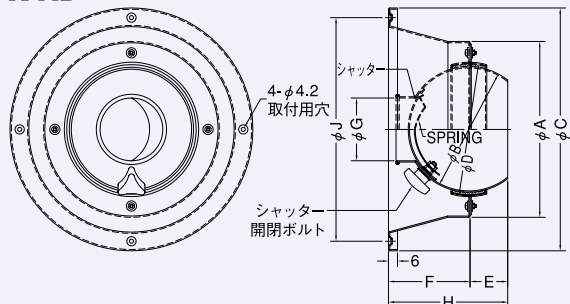

PK-A

〈シャッター無し〉

■PK-A

材質：アルミニウム製 Aluminum
仕上：アルマイト処理 Anodized
(指定色塗装可)
風向調節可

PK-AD

PK-A

PK-AD Dimensions

* 指定色は日塗工の番号でご指定下さい。

Model	A	B	C	D	E	F	G	H	J	標準価格	指定色加算
PK3AD	110	75	157	82	17	55	38	72	142	¥6,800	¥2,800
PK4AD	135	100	185	107	24	70	50	94	170	¥8,800	¥3,600

PK-A Dimensions

* 指定色は日塗工の番号でご指定下さい。

Model	A	B	C	D	E	F	G	H	J	標準価格	指定色加算
PK3A	110	75	157	82	17	55	38	72	142	¥5,800	¥2,600
PK4A	135	100	185	107	24	70	50	94	170	¥7,700	¥3,500