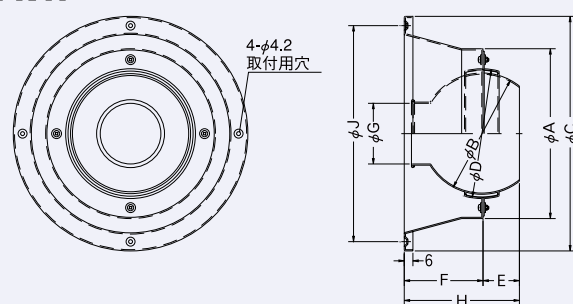

PK-A

〈シャッター無し〉

■PK-A

材質：アルミニウム製 Aluminum
仕上：アルマイト処理 Anodized
(指定色塗装可)
風向調節可

PK-AD

PK-A

PK-AD Dimensions

* 指定色は日塗工の番号でご指定下さい。

Model	A	B	C	D	E	F	G	H	J	標準価格	指定色加算
PK3AD	110	75	157	82	17	55	38	72	142	¥6,800	¥2,800
PK4AD	135	100	185	107	24	70	50	94	170	¥8,800	¥3,600

PK-A Dimensions

* 指定色は日塗工の番号でご指定下さい。

Model	A	B	C	D	E	F	G	H	J	標準価格	指定色加算
PK3A	110	75	157	82	17	55	38	72	142	¥5,800	¥2,600
PK4A	135	100	185	107	24	70	50	94	170	¥7,700	¥3,500