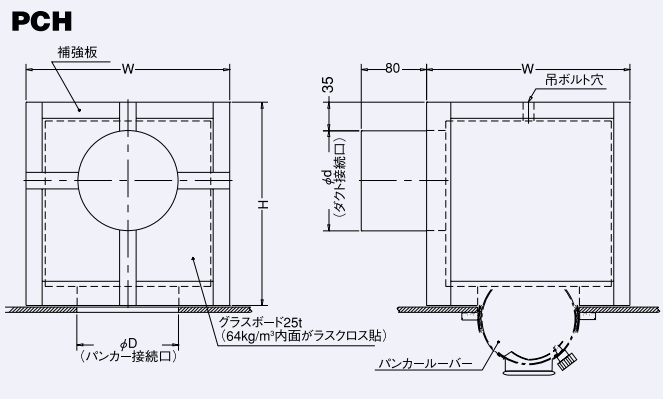

Dimensions

※官庁仕様(外板:オール鋼板製)

Model	φD	φd	W	H	Duct Size	PK Size	標準価格	官庁仕様
PCH115	125	123	250	250	φ125(#5)	PK 4.5	¥15,800	¥18,600
PCH130	140	123	250	250	φ125(#5)	PK 5	¥15,800	¥18,600
PCH150	160	123	250	250	φ125(#5)	PK 6	¥15,800	¥18,600
PCH175	193	148	300	300	φ150(#6)	PK 7	¥18,900	¥23,300
PCH200	215	148	300	300	φ150(#6)	PK 8	¥18,900	¥23,300
PCH250	280	198	400	350	φ200(#8)	PK10	¥23,800	¥29,400
PCH300	318	198	400	350	φ200(#8)	PK12	¥23,800	¥29,400
PCH350	318	198	400	350	φ200(#8)	PK14	¥23,800	¥29,400

★この製品は全サイズが受注生産となります。 ★別途送料がかかります。