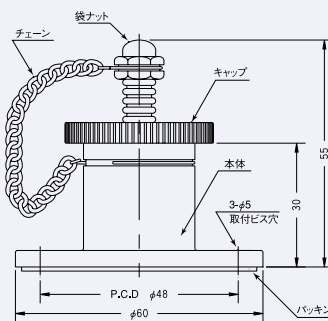

パンカーラーバー用チャンバー Chamber

Model
PCH

特長

■施工スピードと確実性から、パンカーラーバー用として最も信頼を得ているチャンバーです。

Dimensions

※官庁仕様(外板:オール鋼板製)

Model	φD	φd	W	H	Duct Size	PK Size	標準価格	官庁仕様
PCH115	125	123	250	250	φ125(#5)	PK 4.5	¥15,800	¥18,600
PCH130	140	123	250	250	φ125(#5)	PK 5	¥15,800	¥18,600
PCH150	160	123	250	250	φ125(#5)	PK 6	¥15,800	¥18,600
PCH175	193	148	300	300	φ150(#6)	PK 7	¥18,900	¥23,300
PCH200	215	148	300	300	φ150(#6)	PK 8	¥18,900	¥23,300
PCH250	280	198	400	350	φ200(#8)	PK10	¥23,800	¥29,400
PCH300	318	198	400	350	φ200(#8)	PK12	¥23,800	¥29,400
PCH350	318	198	400	350	φ200(#8)	PK14	¥23,800	¥29,400

★この製品は全サイズが受注生産となります。 ★別途送料がかかります。

風量測定口

Model
V

Dimensions

Model	標準価格
V-30	¥3,400
V-55	¥4,000

V-30

V-55