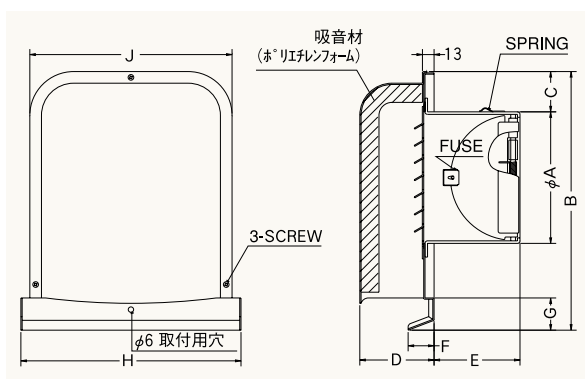

金網付型式

- GFXD-GABSC 10M
- GFXD-GABSC 5M
- GFXD-GABSC 3M