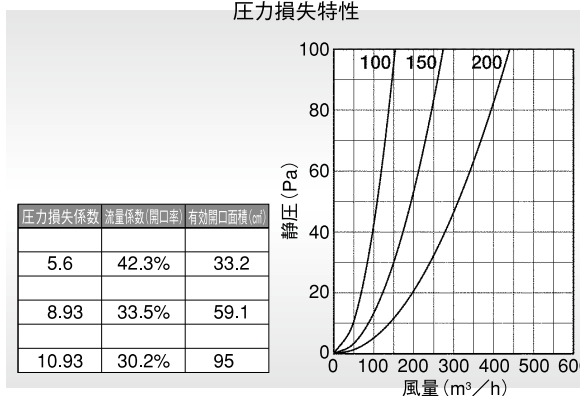

圧力損失特性

防音用製品

GFX-GABS・GFXD-GABSC