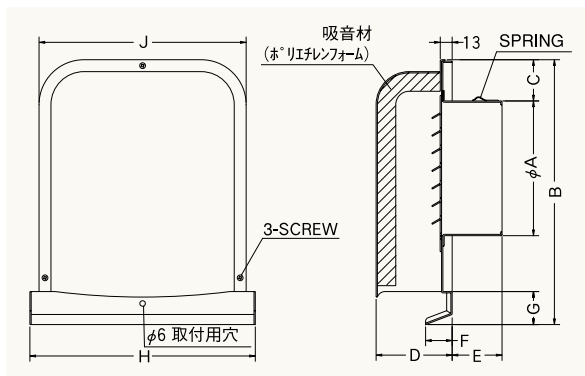

GFX-GABS

<深型 薄型 内ガラリ 防音タイプ 下部開放>

- 材質 SUS304
吸音材:ポリエチレンフォーム
- 仕上 シルバー焼付塗装

金網付型式

- GFX-GABS 10M
- GFX-GABS 5M
- GFX-GABS 3M

Dimensions

* 指定色は日塗工の番号でご指定下さい。

Model	A	B	C	D	E	F	G	H	J	標準価格	金網加算	指定色加算
GFX 75GABS	72	227	56	73	43	24	29	202	186	¥10,500	¥500	¥1,700
GFX100GABS	97	227	44	73	58	24	29	202	186	¥10,500	¥500	¥1,700
GFX125GABS	122	289	56	83	43	29	36	256	236	¥15,600	¥600	¥2,200
GFX150GABS	147	289	44	83	88	29	36	256	236	¥15,600	¥700	¥2,200
GFX175GABS	170	372	58	98	53	29	40	316	293	¥23,100	¥900	¥3,500
GFX200GABS	197	372	43	98	108	29	40	316	293	¥23,100	¥900	¥3,500