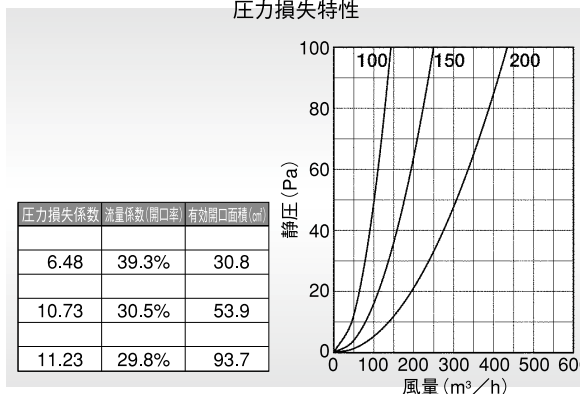

- GFXD-GABSC 10M
- GFXD-GABSC 5M
- GFXD-GABSC 3M

圧力損失特性

Dimensions

* 指定色は日塗工の番号でご指定下さい。

Model	A	B	C	D	E	F	G	H	J	標準価格	金網加算	指定色加算
GFXD 75GABSC	72	227	56	73	42	24	29	202	186	¥13,000	¥500	¥1,700
GFXD100GABSC	97	227	44	73	57	24	29	202	186	¥13,000	¥500	¥1,700
GFXD125GABSC	122	289	56	83	72	29	36	256	236	¥19,300	¥600	¥2,200
GFXD150GABSC	147	289	44	83	87	29	36	256	236	¥19,300	¥700	¥2,200
GFXD175GABSC	172	372	58	98	97	29	40	316	293	¥28,000	¥900	¥3,500
GFXD200GABSC	197	372	43	98	107	29	40	316	293	¥28,000	¥900	¥3,500