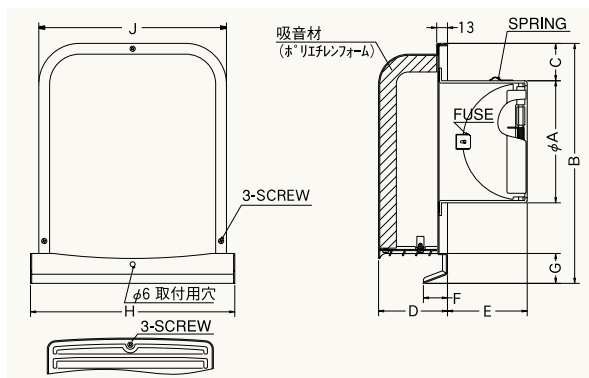

圧力損失特性

GFXD-GBSC

〈深型 薄型 ガラリ型 防音タイプ 下部着脱タイプ 防火ダンパー付〉

**特防火設備
適合品**

- 材質 フェイス:SUS304
FD:SUS304 1.5t
吸音材:ポリエチレンフォーム
- 仕上 シルバー焼付塗装
- 温度フェーズ 標準72℃
オプション120℃

金網付型式

- GFXD-GBSCN 10M
- GFXD-GBSCN 5M
- GFXD-GBSCN 3M