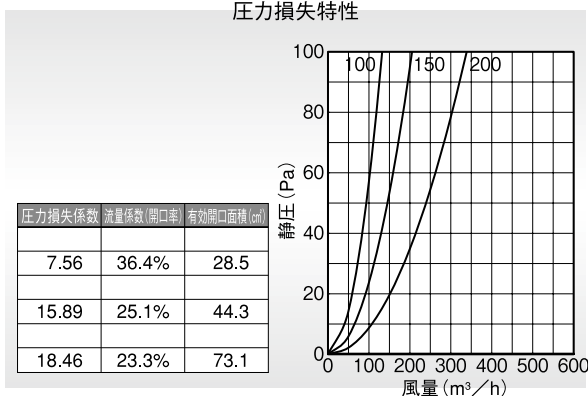

Dimensions

* 指定色は日塗工の番号でご指定下さい。

Model	A	B	C	D	E	F	G	H	J	標準価格	金網加算	指定色加算
GFX 75GBS	72	227	56	73	43	24	29	202	186	¥11,700	¥ 600	¥ 1,700
GFX100GBS	97	227	44	73	58	24	29	202	186	¥11,700	¥ 600	¥ 1,700
GFX125GBS	122	289	56	83	43	29	36	256	236	¥17,400	¥ 800	¥ 2,200
GFX150GBS	147	289	44	83	88	29	36	256	236	¥17,400	¥ 800	¥ 2,200
GFX175GBS	170	372	58	98	53	29	40	316	293	¥25,200	¥ 1,000	¥ 3,500
GFX200GBS	197	372	43	98	108	29	40	316	293	¥25,200	¥ 1,000	¥ 3,500

圧力損失特性