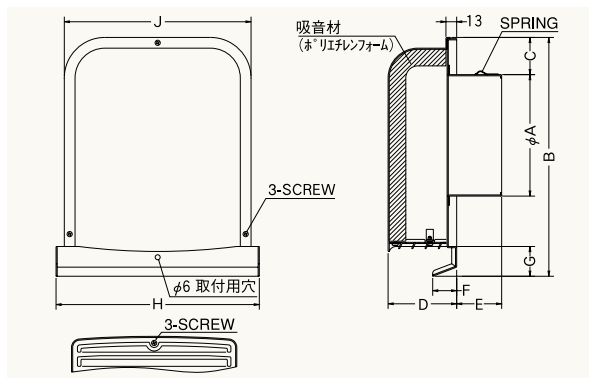

GFX-GBS

〈深型 薄型 ガラリ型 防音タイプ 下部着脱タイプ〉

- 材質 SUS304
吸音材:ポリエチレンフォーム
- 仕上 シルバー焼付塗装

金網付型式

- GFX-GBSN 10M
- GFX-GBSN 5M
- GFX-GBSN 3M

Dimensions

* 指定色は日塗工の番号でご指定下さい。

Model	A	B	C	D	E	F	G	H	J	標準価格	金網加算	指定色加算
GFX 75GBS	72	227	56	73	43	24	29	202	186	¥11,700	¥ 600	¥ 1,700
GFX100GBS	97	227	44	73	58	24	29	202	186	¥11,700	¥ 600	¥ 1,700
GFX125GBS	122	289	56	83	43	29	36	256	236	¥17,400	¥ 800	¥ 2,200
GFX150GBS	147	289	44	83	88	29	36	256	236	¥17,400	¥ 800	¥ 2,200
GFX175GBS	170	372	58	98	53	29	40	316	293	¥25,200	¥ 1,000	¥ 3,500
GFX200GBS	197	372	43	98	108	29	40	316	293	¥25,200	¥ 1,000	¥ 3,500