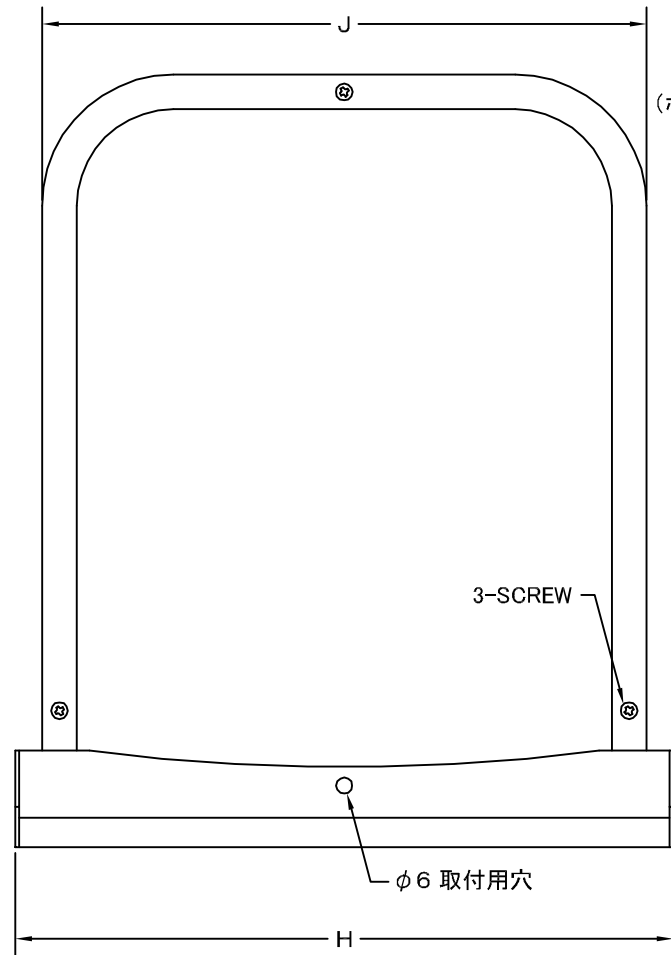

TITLE

吸音材
(ホリエチレンフォーム)

K 矢視図

SIZE	A	B	C	D	E	F	G	H	J	Q'TTY
GFND 75BSC	72	227	56	108	42	24	29	202	186	
GFND 100BSC	97	227	44	108	57	24	29	202	186	
GFND 125BSC	122	289	56	123	72	29	36	256	236	
GFND 150BSC	147	289	44	123	87	29	36	256	236	
GFND 175BSC	172	372	58	148	97	29	40	316	293	
GFND 200BSC	197	372	43	148	107	29	40	316	293	

材質	SUS 304 , 0. 5t (FD部 : SUS 304 , 1. 5t)	
表面仕上	シルバー焼付塗装仕上ゲ	
図面名称	ステンレス製FD付フード脱着式ワイド水切付 深型防音フード(3メッシュ金網脱着タイプ)	型式 GFND-BSC
承認	検図	製図
H. T	H. K	H. A
設計	K. N	尺 FREE
		作成日 2005・10・01
		図番 SC555570S

SEIHO

西邦工業株式会社

TITLE

吸音材
(ホリエチレンフォーム)

K 矢視図

《 MESH種類 》
5MESH・10MESH

SIZE	A	B	C	D	E	F	G	H	J	Q'TTY
GFND 75BSC	72	227	56	108	42	24	29	202	186	
GFND 100BSC	97	227	44	108	57	24	29	202	186	
GFND 125BSC	122	289	56	123	72	29	36	256	236	
GFND 150BSC	147	289	44	123	87	29	36	256	236	
GFND 175BSC	172	372	58	148	97	29	40	316	293	
GFND 200BSC	197	372	43	148	107	29	40	316	293	