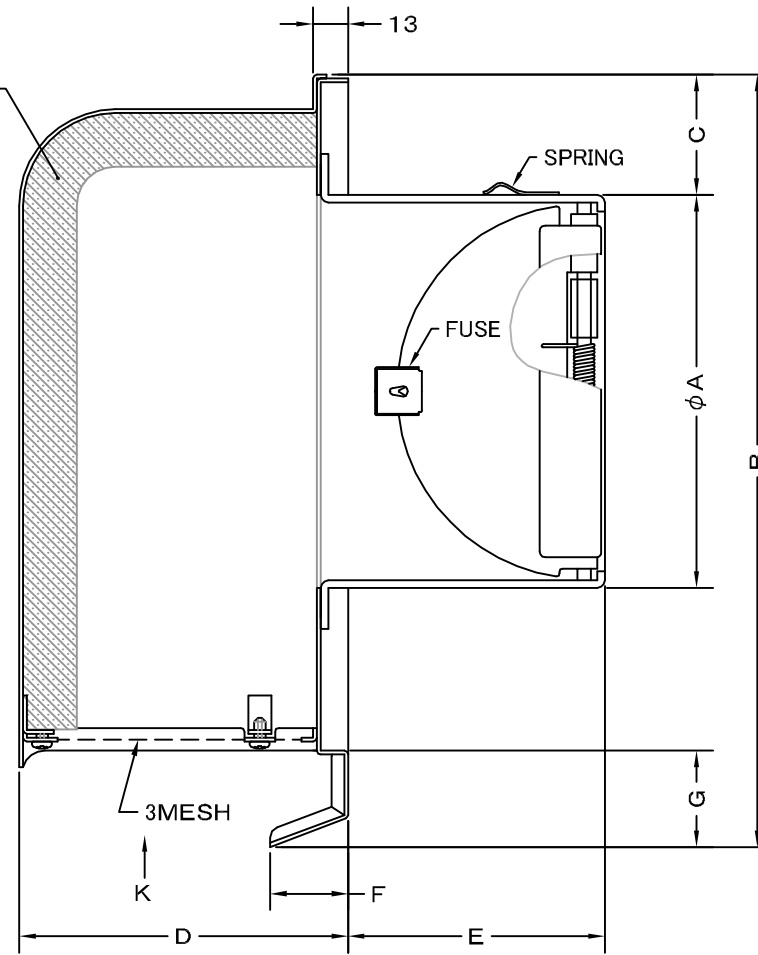

TITLE

吸音材
(ホリエチレンフォーム)

K 矢視図

SIZE	A	B	C	D	E	F	G	H	J	Q'TTY
GFND 75BSC	72	227	56	108	42	24	29	202	186	
GFND 100BSC	97	227	44	108	57	24	29	202	186	
GFND 125BSC	122	289	56	123	72	29	36	256	236	
GFND 150BSC	147	289	44	123	87	29	36	256	236	
GFND 175BSC	172	372	58	148	97	29	40	316	293	
GFND 200BSC	197	372	43	148	107	29	40	316	293	

材質	SUS 304 , 0. 5t (FD部 : SUS 304 , 1. 5t)	
表面仕上	シルバー焼付塗装仕上ゲ	
図面名称	ステンレス製FD付フード脱着式ワイド水切付 深型防音フード(3メッシュ金網脱着タイプ)	型式 GFND-BSC
承認	検図	製図
H. T	H. K	H. A
設計	K. N	尺 FREE
		作成日 2005・10・01
		図番 SC555570S

SEIHO

西邦工業株式会社