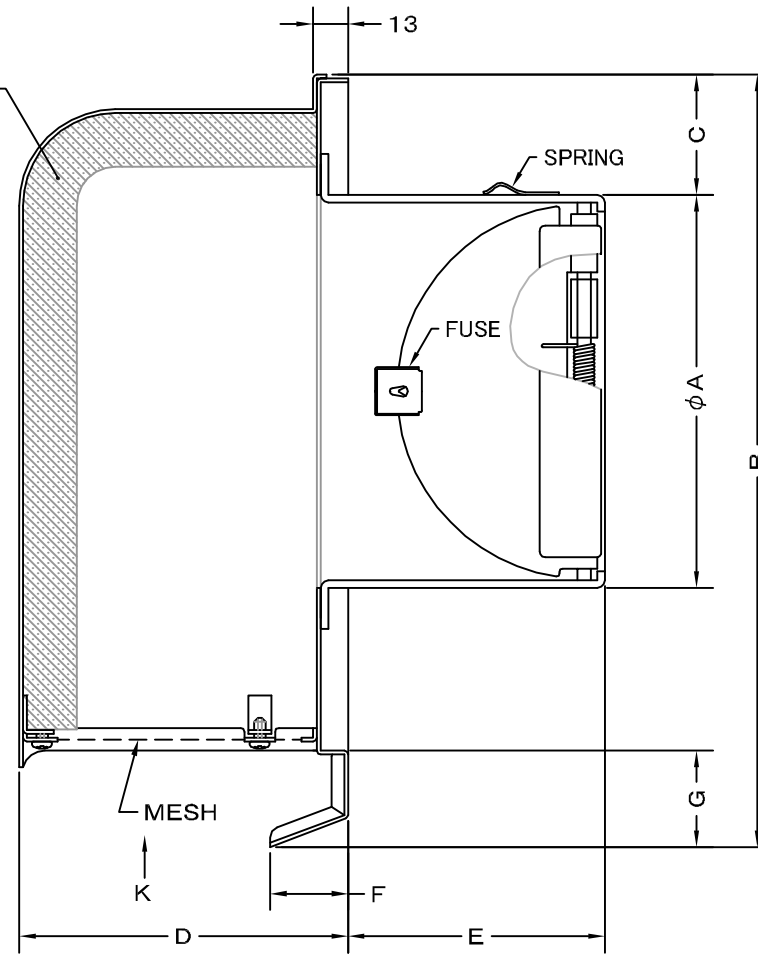

TITLE

吸音材
(ホリエチレンフォーム)

K 矢視図

《 MESH種類 》
5MESH・10MESH

SIZE	A	B	C	D	E	F	G	H	J	Q'TTY
GFND 75BSC	72	227	56	108	42	24	29	202	186	
GFND 100BSC	97	227	44	108	57	24	29	202	186	
GFND 125BSC	122	289	56	123	72	29	36	256	236	
GFND 150BSC	147	289	44	123	87	29	36	256	236	
GFND 175BSC	172	372	58	148	97	29	40	316	293	
GFND 200BSC	197	372	43	148	107	29	40	316	293	

材質 SUS 304 , 0. 5t (FD部 : SUS 304 , 1. 5t)

表面仕上 シルバー焼付塗装仕上げ

図面名称 ステンレス製FD付フード脱着式ワイド水切付 型式 GFND-BSC
深型防音フード(オプション金網脱着タイプ) 〈OP〉

承認	検図	製図	設計	尺度	FREE	図番
H. T	H. K	H. A	K. N	作成日		
					2005・10・01	SC555580S

西邦工業株式会社