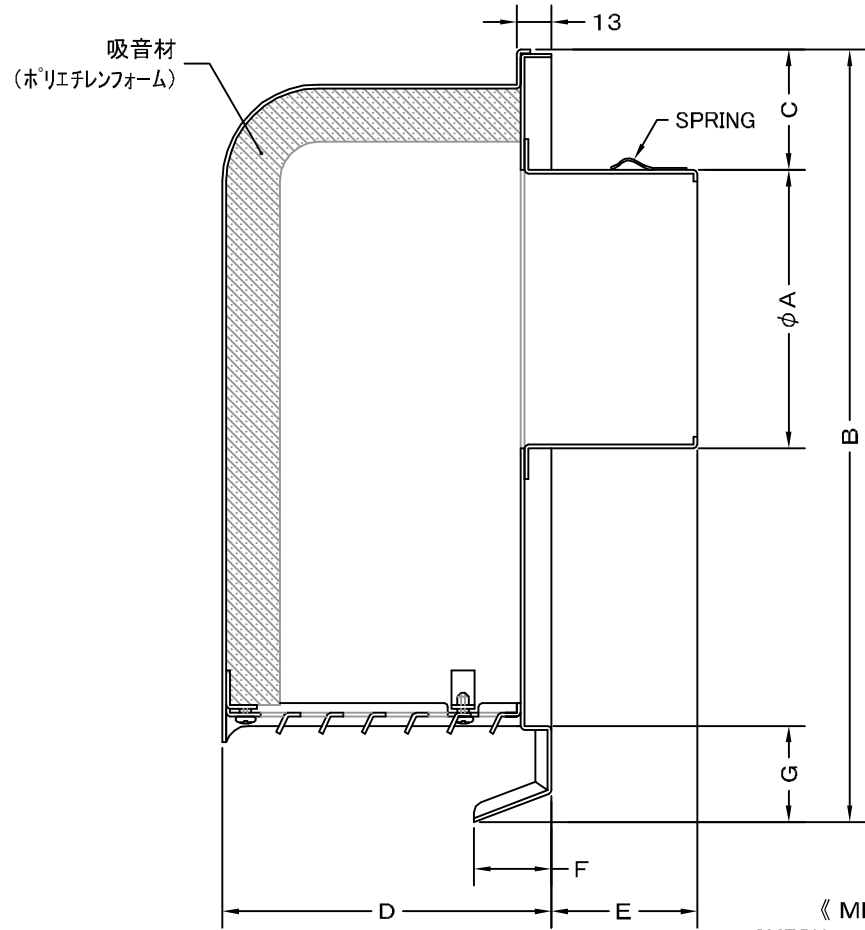

TITLE

SIZE	A	B	C	D	E	F	G	H	J	Q'TTY
GFX 100BYS	97	289	44	123	58	29	36	256	236	
GFX 125BYS	122	372	56	148	43	29	40	316	293	
GFX 150BYS	147	372	44	148	88	29	40	316	293	

材質	SUS 304 , 0.5t	
表面仕上	シルバー焼付塗装仕上げ	
図面名称	ステンレス製フード脱着式ワイド水切付 低圧損深型防音フード(ガラー脱着タイプ)	型式 GFX-BYS
承認	検図	製図
H. T	H. K	H. A
設計	設計	設計
K. N	K. N	K. N
尺度	FREE	図番
作成日	2005・10・01	SA556000S

西邦工業株式会社

TITLE

《 MESH種類 》
3MESH ・ 5MESH ・ 10MESH

SIZE	A	B	C	D	E	F	G	H	J	Q'TTY
GFX 100BYSN	97	289	44	123	58	29	36	256	236	
GFX 125BYSN	122	372	56	148	43	29	40	316	293	
GFX 150BYSN	147	372	44	148	88	29	40	316	293	

材質	SUS 304 , 0. 5t	
表面仕上	シルバー焼付塗装仕上げ	
図面名称	ステンレス製金網付フード脱着式ワイド水切付 低圧損深型防音フード(ガラリ脱着タイプ)	型式 GFX-BYSN
承認	検図	製図
H. T	H. K	H. A
設計	設計	設計
K. N	K. N	K. N
尺度	FREE	図番
作成日	2005・10・01	SA556040S

西邦工業株式会社