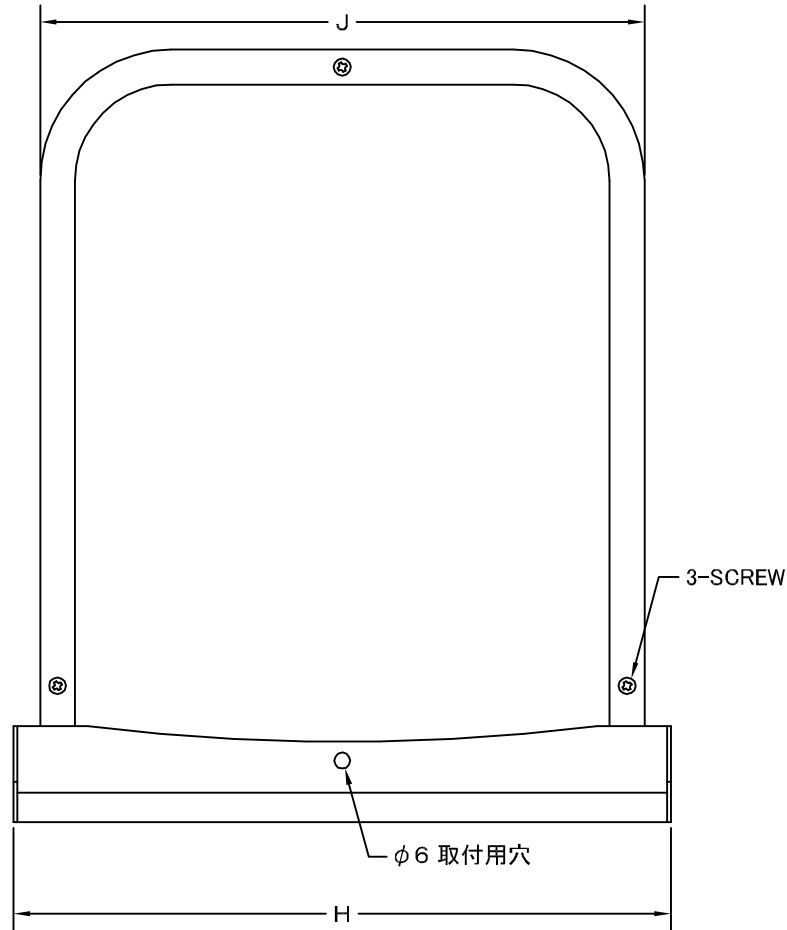

TITLE

SIZE	A	B	C	D	E	F	G	H	J	Q'TTY
GFX 100BYS	97	289	44	123	58	29	36	256	236	
GFX 125BYS	122	372	56	148	43	29	40	316	293	
GFX 150BYS	147	372	44	148	88	29	40	316	293	

材質	SUS 304 , 0.5t	
表面仕上	シルバー焼付塗装仕上げ	
図面名称	ステンレス製フード脱着式ワイド水切付 低圧損深型防音フード(ガラー脱着タイプ)	型式 GFX-BYS
承認	検図	製図
H. T	H. K	H. A
設計	設計	設計
K. N	K. N	K. N
尺度	FREE	図番
作成日	2005・10・01	SA556000S

西邦工業株式会社

TITLE

《 MESH種類 》
3MESH ・ 5MESH ・ 10MESH

SIZE	A	B	C	D	E	F	G	H	J	Q'TTY
GFX 100BYSN	97	289	44	123	58	29	36	256	236	
GFX 125BYSN	122	372	56	148	43	29	40	316	293	
GFX 150BYSN	147	372	44	148	88	29	40	316	293	