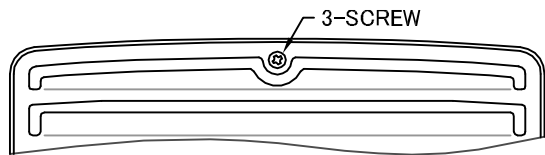

TITLE

SIZE	A	B	C	D	E	F	G	H	J	Q'TTY
GFX 100BYS	97	289	44	123	58	29	36	256	236	
GFX 125BYS	122	372	56	148	43	29	40	316	293	
GFX 150BYS	147	372	44	148	88	29	40	316	293	

材質	SUS 304 , 0.5t	
表面仕上	シルバー焼付塗装仕上げ	
図面名称	ステンレス製フード脱着式ワイド水切付 低圧損深型防音フード(ガラー脱着タイプ)	型式 GFX-BYS
承認	検図	製図
H. T	H. K	H. A
設計	設計	設計
K. N	K. N	K. N
尺度	FREE	図番
作成日	2005・10・01	SA556000S

西邦工業株式会社

TITLE

《 MESH種類 》
3MESH ・ 5MESH ・ 10MESH

SIZE	A	B	C	D	E	F	G	H	J	Q'TTY
GFX 100BYSN	97	289	44	123	58	29	36	256	236	
GFX 125BYSN	122	372	56	148	43	29	40	316	293	
GFX 150BYSN	147	372	44	148	88	29	40	316	293	

材質	SUS 304 , 0. 5t	
表面仕上	シルバー焼付塗装仕上げ	
図面名称	ステンレス製金網付フード脱着式ワイド水切付 低圧損深型防音フード(ガラリ脱着タイプ)	型式 GFX-BYSN
承認	検図	製図
H. T	H. K	H. A
設計	設計	設計
K. N	K. N	K. N
尺度	FREE	図番
作成日	2005・10・01	SA556040S

西邦工業株式会社