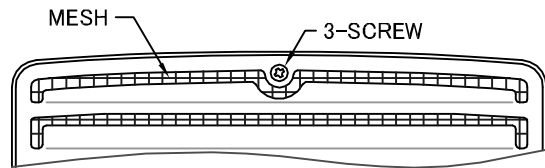

TITLE

SIZE	A	B	C	D	E	F	G	H	J	Q'TTY
GFX 100BYS	97	289	44	123	58	29	36	256	236	
GFX 125BYS	122	372	56	148	43	29	40	316	293	
GFX 150BYS	147	372	44	148	88	29	40	316	293	

材質	SUS 304 , 0.5t	
表面仕上	シルバー焼付塗装仕上げ	
図面名称	ステンレス製フード脱着式ワイド水切付 低圧損深型防音フード(ガラー脱着タイプ)	型式 GFX-BYS
承認	検図	製図
H. T	H. K	H. A
設計	設計	設計
K. N	K. N	K. N
尺度	FREE	図番
作成日	2005・10・01	SA556000S

西邦工業株式会社

TITLE

《 MESH種類 》
3MESH ・ 5MESH ・ 10MESH

SIZE	A	B	C	D	E	F	G	H	J	Q'TTY
GFX 100BYSN	97	289	44	123	58	29	36	256	236	
GFX 125BYSN	122	372	56	148	43	29	40	316	293	
GFX 150BYSN	147	372	44	148	88	29	40	316	293	

材質	SUS 304 , 0. 5t	
表面仕上	シルバー焼付塗装仕上げ	
図面名称	ステンレス製金網付フード脱着式ワイド水切付 低圧損深型防音フード(ガラリ脱着タイプ)	型式 GFX-BYSN
承認	検図	製図
H. T	H. K	H. A
設計	設計	設計
K. N	K. N	K. N
尺度	FREE	図番
作成日	2005・10・01	SA556040S

西邦工業株式会社