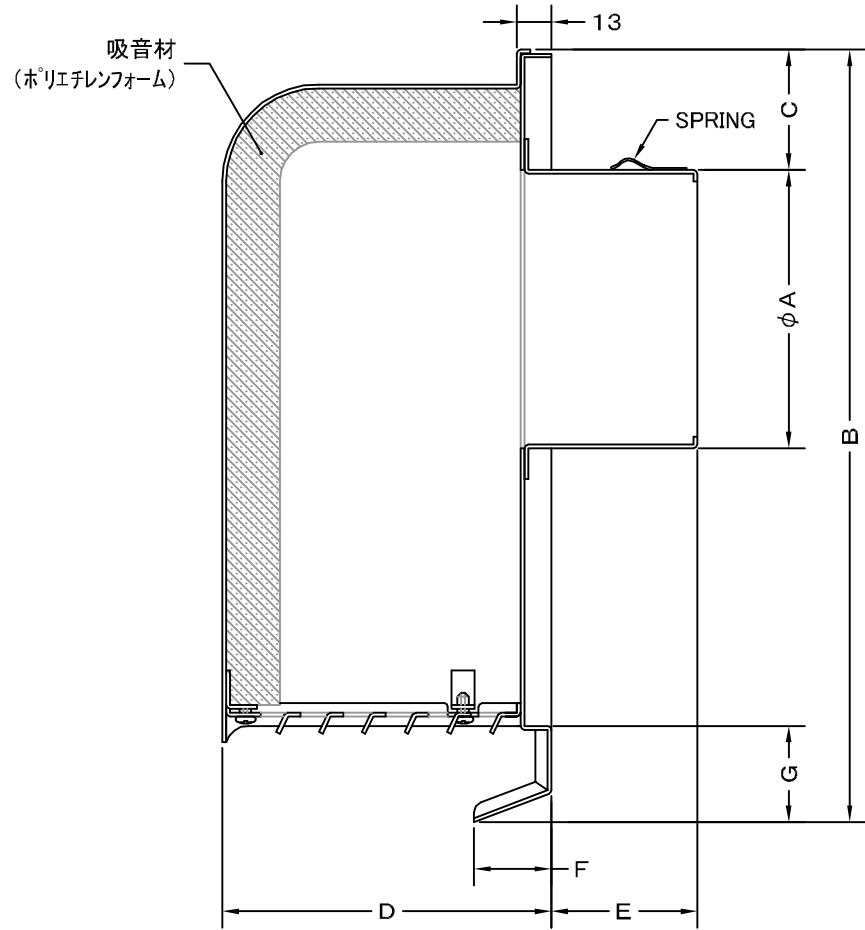

TITLE

SIZE	A	B	C	D	E	F	G	H	J	Q'TTY
GFX 100BYS	97	289	44	123	58	29	36	256	236	
GFX 125BYS	122	372	56	148	43	29	40	316	293	
GFX 150BYS	147	372	44	148	88	29	40	316	293	

材質	SUS 304 , 0.5t	
表面仕上	シルバー焼付塗装仕上げ	
図面名称	ステンレス製フード脱着式ワイド水切付 低圧損深型防音フード(ガラー脱着タイプ)	型式 GFX-BYS
承認	検図	製図
H. T	H. K	H. A
設計	設計	設計
K. N	K. N	K. N
尺度	FREE	図番
作成日	2005・10・01	SA556000S

西邦工業株式会社

TITLE

《 MESH種類 》
3MESH ・ 5MESH ・ 10MESH

SIZE	A	B	C	D	E	F	G	H	J	Q'TTY
GFX 100BYSN	97	289	44	123	58	29	36	256	236	
GFX 125BYSN	122	372	56	148	43	29	40	316	293	
GFX 150BYSN	147	372	44	148	88	29	40	316	293	

材質	SUS 304 , 0. 5t	
表面仕上	シルバー焼付塗装仕上げ	
図面名称	ステンレス製金網付フード脱着式ワイド水切付 低圧損深型防音フード(ガラリ脱着タイプ)	型式 GFX-BYSN
承認	検図	製図
H. T	H. K	H. A
設計	設計	設計
K. N	K. N	K. N
尺度	FREE	図番
作成日	2005・10・01	SA556040S

西邦工業株式会社