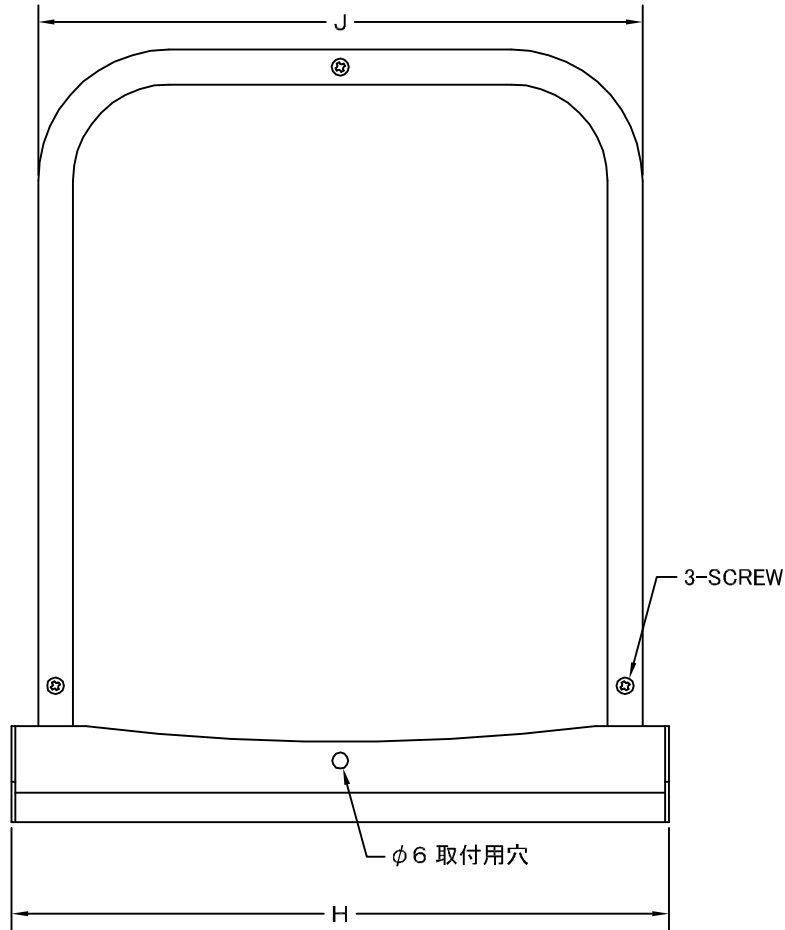

TITLE

SIZE	A	B	C	D	E	F	G	H	J	Q'TTY
GFX 100BYS	97	289	44	123	58	29	36	256	236	
GFX 125BYS	122	372	56	148	43	29	40	316	293	
GFX 150BYS	147	372	44	148	88	29	40	316	293	

材質	SUS 304 , 0.5t	
表面仕上	シルバー焼付塗装仕上げ	
図面名称	ステンレス製フード脱着式ワイド水切付 低圧損深型防音フード(ガラー脱着タイプ)	型式 GFX-BYS
承認	検図	製図
H. T	H. K	H. A
設計	設計	設計
K. N	K. N	K. N
尺度	FREE	図番
作成日	2005・10・01	SA556000S

西邦工業株式会社

TITLE

《 MESH種類 》
3MESH ・ 5MESH ・ 10MESH

SIZE	A	B	C	D	E	F	G	H	J	Q'TTY
GFX 100BYSN	97	289	44	123	58	29	36	256	236	
GFX 125BYSN	122	372	56	148	43	29	40	316	293	
GFX 150BYSN	147	372	44	148	88	29	40	316	293	