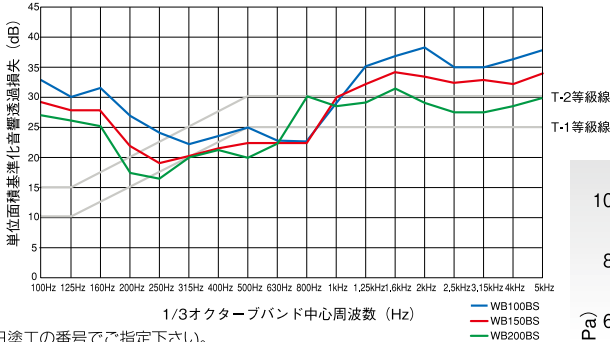

WB-BS

〈角型フード 金網型3メッシュ 防音タイプ〉

フェイス脱着式

- 材質 SUS304
吸音材:ポリエチレンフォーム
- 仕上 シルバー焼付塗装
- フェイス脱着式

金網付製品	型式
10メッシュ	WB-BS 10M
5メッシュ	WB-BS 5M

Dimensions *指定色は日塗工の番号でご指定下さい。

Model	A	B	C	D	E	F	G	標準価格	指定色加算
WB 75BS	72	230	180	130	55	30	95	¥18,900	¥3,500
WB100BS	97	230	180	130	55	30	95	¥18,900	¥3,500
WB125BS	122	280	220	150	55	30	95	¥21,200	¥4,000
WB150BS	147	280	220	150	60	30	95	¥21,800	¥4,000
WB175BS	172	320	270	175	65	30	85	¥34,100	¥5,000
WB200BS	197	320	270	175	80	30	85	¥34,100	¥5,000

圧力損失係数	流量係数(開口率)	有効開口面積 (cm²)
2.18	67.7%	53.2
4.57	46.8%	82.6
4.47	47.3%	148.6

★サイズによっては受注生産になります。

WBD-BSC

〈角型フード 金網型3メッシュ 防音タイプ 防火ダンパー付〉

フェイス脱着式
前フューズ Front Fuse
特防火設備 適合品

- 材質 フェイス:SUS304
FD:SUS304 1.5t
吸音材:ポリエチレンフォーム
- 仕上 シルバー焼付塗装
- フェイス脱着式
- 温度フューズ 標準72°C
オプション 120°C・180°C

金網付製品	型式
10メッシュ	WBD-BSC 10M
5メッシュ	WBD-BSC 5M

Dimensions *指定色は日塗工の番号でご指定下さい。

Model	A	B	C	D	E	F	G	標準価格	指定色加算
WBD 75BSC	72	230	180	130	55	30	95	¥21,300	¥3,500
WBD100BSC	97	230	180	130	70	30	95	¥21,300	¥3,500
WBD125BSC	122	280	220	150	86	30	95	¥24,600	¥4,000
WBD150BSC	147	280	220	150	100	30	95	¥24,600	¥4,000
WBD175BSC	172	320	270	175	110	30	85	¥38,800	¥5,000
WBD200BSC	197	320	270	175	120	30	85	¥38,800	¥5,000

圧力損失係数	流量係数(開口率)	有効開口面積 (cm²)
3.05	57.3%	44.9
4.88	45.3%	80
5.37	43.2%	135.5

★サイズによっては受注生産になります。