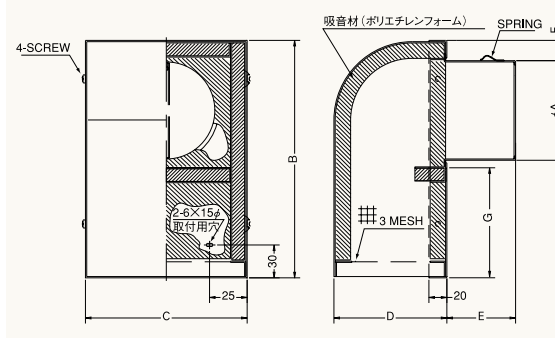

WB-BS

〈角型フード 金網型3メッシュ 防音タイプ〉

フェイス脱着式

- 材質 SUS304
吸音材:ポリエチレンフォーム
- 仕上 シルバー焼付塗装
- フェイス脱着式

金網付製品	型式
10メッシュ	WB-BS 10M
5メッシュ	WB-BS 5M

Dimensions *指定色は日塗工の番号でご指定下さい。

Model	A	B	C	D	E	F	G	標準価格	指定色加算
WB 75BS	72	230	180	130	55	30	95	¥18,900	¥3,500
WB100BS	97	230	180	130	55	30	95	¥18,900	¥3,500
WB125BS	122	280	220	150	55	30	95	¥21,200	¥4,000
WB150BS	147	280	220	150	60	30	95	¥21,800	¥4,000
WB175BS	172	320	270	175	65	30	85	¥34,100	¥5,000
WB200BS	197	320	270	175	80	30	85	¥34,100	¥5,000

圧力損失係数	流量係数(開口率)	有効開口面積 (cm²)
2.18	67.7%	53.2
4.57	46.8%	82.6
4.47	47.3%	148.6

★サイズによっては受注生産になります。

WBD-BSC

〈角型フード 金網型3メッシュ 防音タイプ 防火ダンパー付〉

フェイス脱着式
前フューズ Front Fuse
特防火設備 適合品

- 材質 フェイス:SUS304
FD:SUS304 1.5t
吸音材:ポリエチレンフォーム
- 仕上 シルバー焼付塗装
- フェイス脱着式
- 温度フューズ 標準72°C
オプション 120°C・180°C

金網付製品	型式
10メッシュ	WBD-BSC 10M
5メッシュ	WBD-BSC 5M

Dimensions *指定色は日塗工の番号でご指定下さい。

Model	A	B	C	D	E	F	G	標準価格	指定色加算
WBD 75BSC	72	230	180	130	55	30	95	¥21,300	¥3,500
WBD100BSC	97	230	180	130	70	30	95	¥21,300	¥3,500
WBD125BSC	122	280	220	150	86	30	95	¥24,600	¥4,000
WBD150BSC	147	280	220	150	100	30	95	¥24,600	¥4,000
WBD175BSC	172	320	270	175	110	30	85	¥38,800	¥5,000
WBD200BSC	197	320	270	175	120	30	85	¥38,800	¥5,000

圧力損失係数	流量係数(開口率)	有効開口面積 (cm²)
3.05	57.3%	44.9
4.88	45.3%	80
5.37	43.2%	135.5

★サイズによっては受注生産になります。