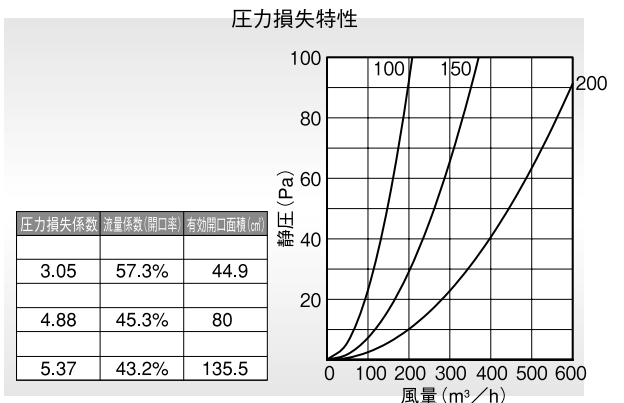

圧力損失係数	流量係数(開口率)	有効開口面積 (cm²)
2.18	67.7%	53.2
4.57	46.8%	82.6
4.47	47.3%	148.6

★サイズによっては受注生産になります。

WBD-BSC

〈角型フード 金網型3メッシュ 防音タイプ 防火ダンパー付〉

フェイス脱着式
前フューズ Front Fuse
特防火設備 適合品

- 材質 フェイス:SUS304
FD:SUS304 1.5t
吸音材:ポリエチレンフォーム
- 仕上 シルバー焼付塗装
- フェイス脱着式
- 温度フューズ 標準72°C
オプション 120°C・180°C

金網付製品	型式
10メッシュ	WBD-BSC 10M
5メッシュ	WBD-BSC 5M

Dimensions *指定色は日塗工の番号でご指定下さい。

Model	A	B	C	D	E	F	G	標準価格	指定色加算
WBD 75BSC	72	230	180	130	55	30	95	¥21,300	¥3,500
WBD100BSC	97	230	180	130	70	30	95	¥21,300	¥3,500
WBD125BSC	122	280	220	150	86	30	95	¥24,600	¥4,000
WBD150BSC	147	280	220	150	100	30	95	¥24,600	¥4,000
WBD175BSC	172	320	270	175	110	30	85	¥38,800	¥5,000
WBD200BSC	197	320	270	175	120	30	85	¥38,800	¥5,000

圧力損失係数	流量係数(開口率)	有効開口面積 (cm²)
3.05	57.3%	44.9
4.88	45.3%	80
5.37	43.2%	135.5

★サイズによっては受注生産になります。