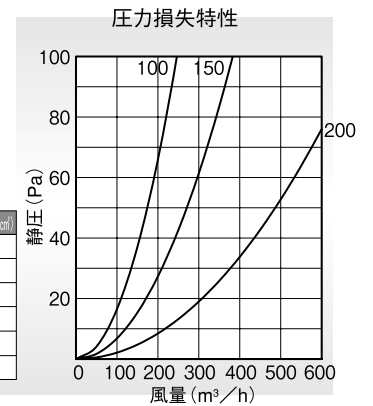

WB-BS

〈角型フード 金網型3メッシュ 防音タイプ〉

フェイス脱着式

- 材質 SUS304
吸音材:ポリエチレンフォーム
- 仕上 シルバー焼付塗装
- フェイス脱着式

金網付製品	型式
10メッシュ	WB-BS 10M
5メッシュ	WB-BS 5M

Dimensions *指定色は日塗工の番号でご指定下さい。

Model	A	B	C	D	E	F	G	標準価格	指定色加算
WB 75BS	72	230	180	130	55	30	95	¥18,900	¥3,500
WB100BS	97	230	180	130	55	30	95	¥18,900	¥3,500
WB125BS	122	280	220	150	55	30	95	¥21,200	¥4,000
WB150BS	147	280	220	150	60	30	95	¥21,800	¥4,000
WB175BS	172	320	270	175	65	30	85	¥34,100	¥5,000
WB200BS	197	320	270	175	80	30	85	¥34,100	¥5,000

圧力損失係数	流量係数(開口率)	有効開口面積 (cm²)
2.18	67.7%	53.2
4.57	46.8%	82.6
4.47	47.3%	148.6

★サイズによっては受注生産になります。

WBD-BSC

〈角型フード 金網型3メッシュ 防音タイプ 防火ダンパー付〉

フェイス脱着式
前フューズ Front Fuse
特防火設備 適合品

- 材質 フェイス:SUS304
FD:SUS304 1.5t
吸音材:ポリエチレンフォーム
- 仕上 シルバー焼付塗装
- フェイス脱着式
- 温度フューズ 標準72°C
オプション 120°C・180°C

金網付製品	型式
10メッシュ	WBD-BSC 10M
5メッシュ	WBD-BSC 5M

Dimensions *指定色は日塗工の番号でご指定下さい。

Model	A	B	C	D	E	F	G	標準価格	指定色加算
WBD 75BSC	72	230	180	130	55	30	95	¥21,300	¥3,500
WBD100BSC	97	230	180	130	70	30	95	¥21,300	¥3,500
WBD125BSC	122	280	220	150	86	30	95	¥24,600	¥4,000
WBD150BSC	147	280	220	150	100	30	95	¥24,600	¥4,000
WBD175BSC	172	320	270	175	110	30	85	¥38,800	¥5,000
WBD200BSC	197	320	270	175	120	30	85	¥38,800	¥5,000

圧力損失係数	流量係数(開口率)	有効開口面積 (cm²)
3.05	57.3%	44.9
4.88	45.3%	80
5.37	43.2%	135.5

★サイズによっては受注生産になります。