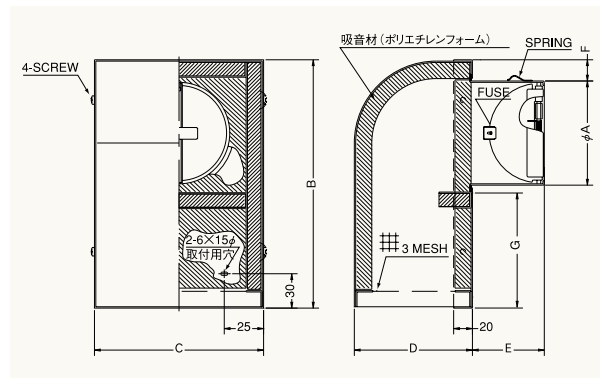

圧力損失係数	流量係数(開口率)	有効開口面積 (cm²)
2.18	67.7%	53.2
4.57	46.8%	82.6
4.47	47.3%	148.6

★サイズによっては受注生産になります。

WBD-BSC

〈角型フード 金網型3メッシュ 防音タイプ 防火ダンパー付〉

フェイス脱着式
前フューズ Front Fuse
特防火設備 適合品

- 材質 フェイス:SUS304
FD:SUS304 1.5t
吸音材:ポリエチレンフォーム
- 仕上 シルバー焼付塗装
- フェイス脱着式
- 温度フューズ 標準72°C
オプション 120°C・180°C

金網付製品	型式
10メッシュ	WBD-BSC 10M
5メッシュ	WBD-BSC 5M

Dimensions *指定色は日塗工の番号でご指定下さい。

Model	A	B	C	D	E	F	G	標準価格	指定色加算
WBD 75BSC	72	230	180	130	55	30	95	¥21,300	¥3,500
WBD100BSC	97	230	180	130	70	30	95	¥21,300	¥3,500
WBD125BSC	122	280	220	150	86	30	95	¥24,600	¥4,000
WBD150BSC	147	280	220	150	100	30	95	¥24,600	¥4,000
WBD175BSC	172	320	270	175	110	30	85	¥38,800	¥5,000
WBD200BSC	197	320	270	175	120	30	85	¥38,800	¥5,000

圧力損失係数	流量係数(開口率)	有効開口面積 (cm²)
3.05	57.3%	44.9
4.88	45.3%	80
5.37	43.2%	135.5

★サイズによっては受注生産になります。