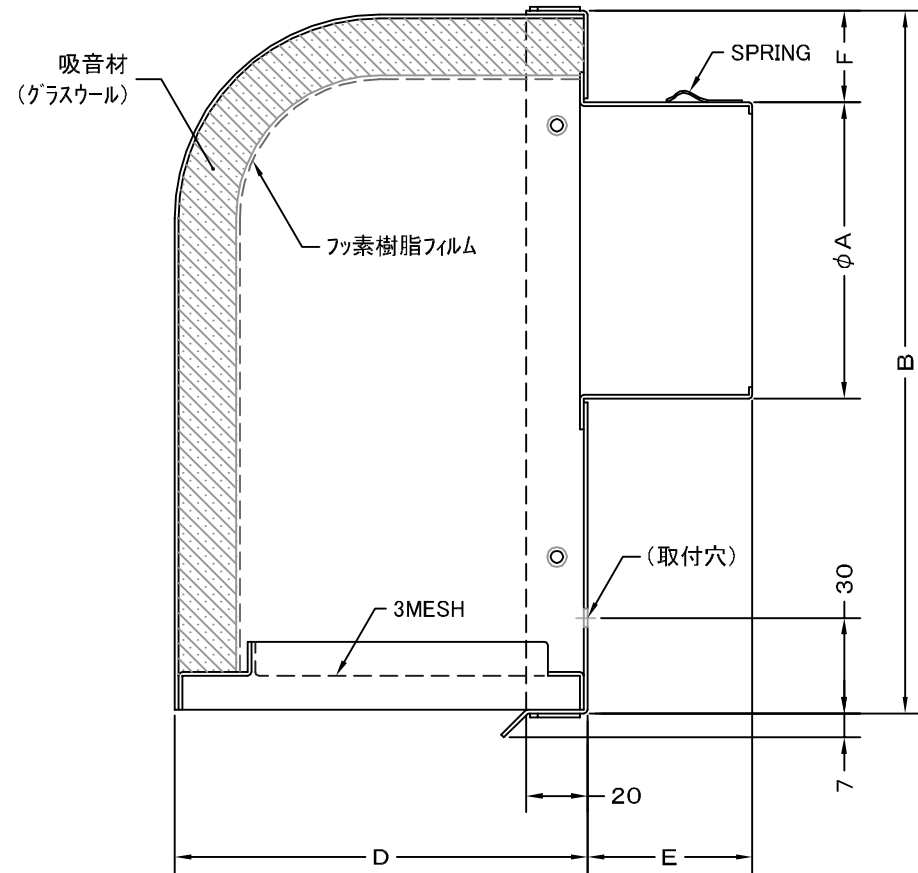

TITLE

SIZE	A	B	C	D	E	F	DUCT SIZE	Q'TTY
WN 100BFS	97	230	185	135	55	30	# 4(φ100)	
WN 125BFS	122	280	220	155	55	30	# 5(φ125)	
WN 150BFS	147	280	220	155	60	30	# 6(φ150)	

材質	SUS 304 , 0.5t						
表面仕上	シルバー焼付塗装仕上ゲ						
図面名称	ステンレス製水切付フード脱着式深型防音パイプフード 耐湿油処理吸音材(3メッシュ金網タイプ)				型式	WN-BFS	
承認	検図	製図	設計	尺度	FREE	図番	SA076070S
H. T	H. K	H. A	K. N	作成日	2005・10・01		

西邦工業株式会社

TITLE

《 MESH種類 》  
5MESH・10MESH

SIZE	A	B	C	D	E	F	DUCT SIZE	Q'TTY
WN 100BFS	97	230	185	135	55	30	# 4(φ 100)	
WN 125BFS	122	280	220	155	55	30	# 5(φ 125)	
WN 150BFS	147	280	220	155	60	30	# 6(φ 150)	

材質	SUS 304 , 0.5t		
表面仕上	シルバー焼付塗装仕上ゲ		
図面名称	ステンレス製水切付フード脱着式深型防音パイプフード 耐湿油処理吸音材(オプション金網タイプ)	型式	WN-BFS < OP >
承認	検図	製図	設計
H. T	H. K	H. A	K. N
尺度		FREE	図番
作成日		2005・10・01	
			SA076080S

SEIHO

西邦工業株式会社