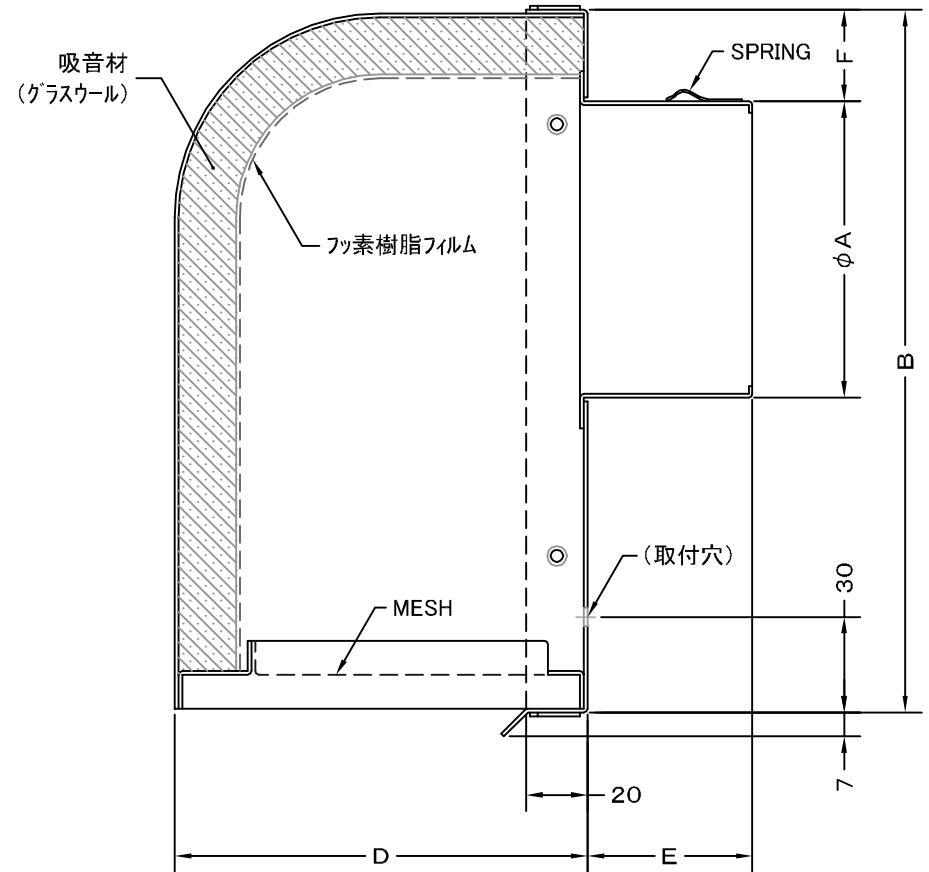

TITLE

SIZE	A	B	C	D	E	F	DUCT SIZE	Q'TTY
WN 100BFS	97	230	185	135	55	30	# 4(φ100)	
WN 125BFS	122	280	220	155	55	30	# 5(φ125)	
WN 150BFS	147	280	220	155	60	30	# 6(φ150)	

材質	SUS 304 , 0.5t						
表面仕上	シルバー焼付塗装仕上ゲ						
図面名称	ステンレス製水切付フード脱着式深型防音パイプフード 耐湿油処理吸音材(3メッシュ金網タイプ)				型式	WN-BFS	
承認	検図	製図	設計	尺度	FREE	図番	SA076070S
H. T	H. K	H. A	K. N	作成日	2005・10・01		

西邦工業株式会社

TITLE

《 MESH種類 》  
5MESH・10MESH

SIZE	A	B	C	D	E	F	DUCT SIZE	Q'TTY
WN 100BFS	97	230	185	135	55	30	# 4(φ 100)	
WN 125BFS	122	280	220	155	55	30	# 5(φ 125)	
WN 150BFS	147	280	220	155	60	30	# 6(φ 150)	

材質	SUS 304 , 0.5t		
表面仕上	シルバー焼付塗装仕上ゲ		
図面名称	ステンレス製水切付フード脱着式深型防音パイプフード 耐湿油処理吸音材(オプション金網タイプ)	型式	WN-BFS < OP >
承認	検図	製図	設計
H. T	H. K	H. A	K. N
尺度		FREE	図番
作成日		2005・10・01	
			SA076080S

SEIHO

西邦工業株式会社