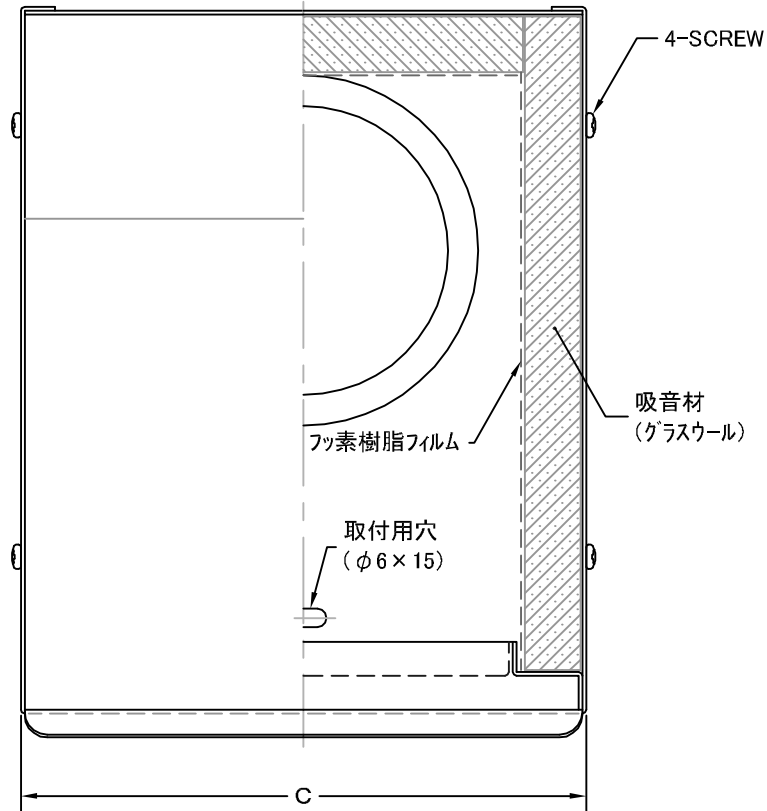

TITLE

SIZE	A	B	C	D	E	F	DUCT SIZE	Q'TTY
WN 100BFS	97	230	185	135	55	30	# 4(φ100)	
WN 125BFS	122	280	220	155	55	30	# 5(φ125)	
WN 150BFS	147	280	220	155	60	30	# 6(φ150)	

材質	SUS 304 , 0.5t						
表面仕上	シルバー焼付塗装仕上ゲ						
図面名称	ステンレス製水切付フード脱着式深型防音パイプフード 耐湿油処理吸音材(3メッシュ金網タイプ)				型式	WN-BFS	
承認	検図	製図	設計	尺度	FREE	図番	SA076070S
H. T	H. K	H. A	K. N	作成日	2005・10・01		

西邦工業株式会社

TITLE

《 MESH種類 》  
5MESH・10MESH

SIZE	A	B	C	D	E	F	DUCT SIZE	Q'TTY
WN 100BFS	97	230	185	135	55	30	# 4(φ 100)	
WN 125BFS	122	280	220	155	55	30	# 5(φ 125)	
WN 150BFS	147	280	220	155	60	30	# 6(φ 150)	