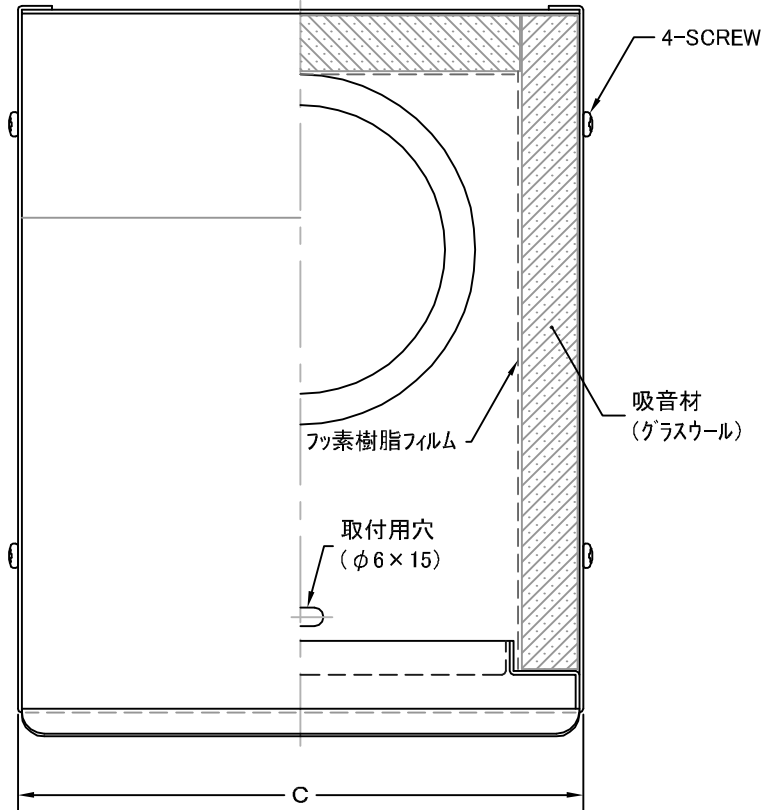

TITLE

SIZE	A	B	C	D	E	F	DUCT SIZE	Q'TTY
WN 100BFS	97	230	185	135	55	30	# 4(φ100)	
WN 125BFS	122	280	220	155	55	30	# 5(φ125)	
WN 150BFS	147	280	220	155	60	30	# 6(φ150)	

材質	SUS 304 , 0.5t						
表面仕上	シルバー焼付塗装仕上ゲ						
図面名称	ステンレス製水切付フード脱着式深型防音パイプフード 耐湿油処理吸音材(3メッシュ金網タイプ)				型式	WN-BFS	
承認	検図	製図	設計	尺度	FREE	図番	SA076070S
H. T	H. K	H. A	K. N	作成日	2005・10・01		

西邦工業株式会社

TITLE

《 MESH種類 》  
5MESH・10MESH

SIZE	A	B	C	D	E	F	DUCT SIZE	Q'TTY
WN 100BFS	97	230	185	135	55	30	# 4(φ 100)	
WN 125BFS	122	280	220	155	55	30	# 5(φ 125)	
WN 150BFS	147	280	220	155	60	30	# 6(φ 150)	

材質	SUS 304 , 0.5t		
表面仕上	シルバー焼付塗装仕上ゲ		
図面名称	ステンレス製水切付フード脱着式深型防音パイプフード 耐湿油処理吸音材(オプション金網タイプ)	型式	WN-BFS < OP >
承認	検図	製図	設計
H. T	H. K	H. A	K. N
尺度		FREE	図番
作成日		2005・10・01	
			SA076080S

SEIHO

西邦工業株式会社