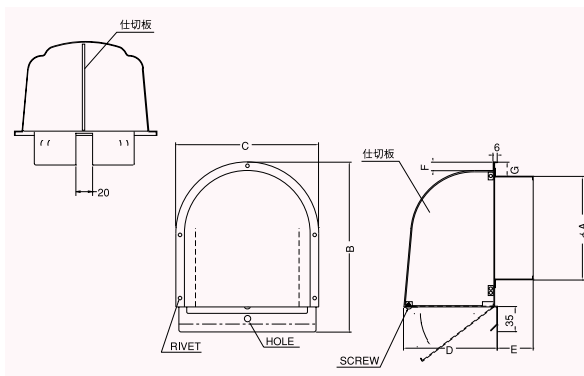

2管路用換気口〈ステンレス製仕切り付〉

Stainless Steel Vent Caps for 2-way Pipe

CFN125WSBL 〈仕切り付深型フード 金網型3メッシュ 下部開閉タイプ〉

仕切付

- 材質 SUS304
- 仕上 シルバー焼付塗装
- 金網開閉式

金網付製品	型式
10メッシュ	CFN125WSBL 10M
5メッシュ	CFN125WSBL 5M

- 公団呼称PFSUS
- BL認定番号BLVU040105

Dimensions

*指定色は日塗工の番号でご指定下さい。

Model	A	B	C	D	E	F	G	標準価格	指定色加算
CFN125WSBL-VP	122	238	200	131	50	12	20	¥11,700	¥2,500
CFN125WSBL-VM	128	238	200	131	50	12	20	¥11,700	¥2,500

★この製品は全サイズが受注生産となります。

CFND125WSC 〈仕切り付深型フード 金網型3メッシュ 下部開閉タイプ 防火ダンパー付〉

仕切付

前フェース
Front Fuse

- 材質 フェイス:SUS304
FD:SUS304 1.5t
- 仕上 シルバー焼付塗装
- 金網開閉式
- 温度フェース 標準72℃
オプション
120℃・180℃

金網付製品	型式
10メッシュ	CFND125WSC 10M
5メッシュ	CFND125WSC 5M

Dimensions

*指定色は日塗工の番号でご指定下さい。

Model	A	B	C	D	E	F	G	標準価格	指定色加算
CFND125WSC-VP	122	238	200	131	50	12	20	¥19,500	¥2,900
CFND125WSC-VM	128	238	200	131	50	12	20	¥19,500	¥2,900