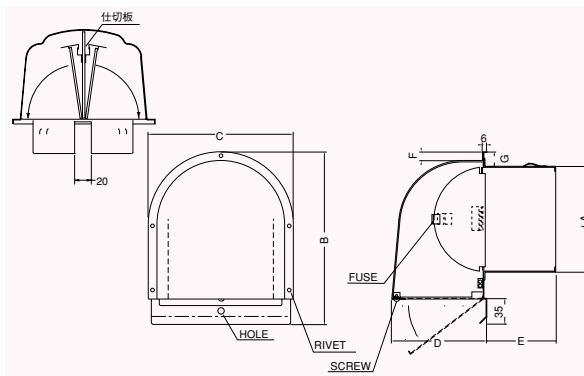

Dimensions

*指定色は日塗工の番号でご指定下さい。

Model	A	B	C	D	E	F	G	標準価格	指定色加算
CFN125WSBL-VP	122	238	200	131	50	12	20	¥11,700	¥2,500
CFN125WSBL-VM	128	238	200	131	50	12	20	¥11,700	¥2,500

★この製品は全サイズが受注生産となります。

CFND125WSC 〈仕切り付深型フード 金網型3メッシュ 下部開閉タイプ 防火ダンパー付〉

仕切付

前フェース
Front Fuse

- 材質 フェイス:SUS304
FD:SUS304 1.5t
- 仕上 シルバー焼付塗装
- 金網開閉式
- 温度フェース 標準72℃
オプション
120℃・180℃

金網付製品	型式
10メッシュ	CFND125WSC 10M
5メッシュ	CFND125WSC 5M

Dimensions

*指定色は日塗工の番号でご指定下さい。

Model	A	B	C	D	E	F	G	標準価格	指定色加算
CFND125WSC-VP	122	238	200	131	50	12	20	¥19,500	¥2,900
CFND125WSC-VM	128	238	200	131	50	12	20	¥19,500	¥2,900