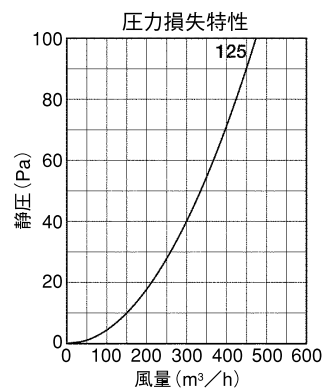

Dimensions

*指定色は日塗工の番号でご指定下さい。

Model	A	B	C	D	E	F	G	標準価格	指定色加算
CFN125WSBL-VP	122	238	200	131	50	12	20	¥11,700	¥2,500
CFN125WSBL-VM	128	238	200	131	50	12	20	¥11,700	¥2,500

★この製品は全サイズが受注生産となります。

CFND125WSC 〈仕切り付深型フード 金網型3メッシュ 下部開閉タイプ 防火ダンパー付〉

仕切付

前フェース
Front Fuse

- 材質 フェイス:SUS304
FD:SUS304 1.5t
- 仕上 シルバー焼付塗装
- 金網開閉式
- 温度フェース 標準72℃
オプション
120℃・180℃

金網付製品	型式
10メッシュ	CFND125WSC 10M
5メッシュ	CFND125WSC 5M

Dimensions

*指定色は日塗工の番号でご指定下さい。

Model	A	B	C	D	E	F	G	標準価格	指定色加算
CFND125WSC-VP	122	238	200	131	50	12	20	¥19,500	¥2,900
CFND125WSC-VM	128	238	200	131	50	12	20	¥19,500	¥2,900