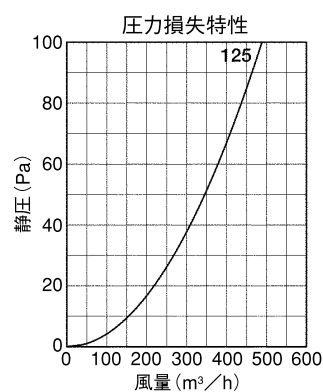

仕切付

- ●材質 SUS304
- ●仕上 シルバー焼付塗装
- ●金網開閉式

金網付製品	型式
10メッシュ	CFN125WSBL 10M
5メッシュ	CFN125WSBL 5M

- ●公団呼称PFSUS
- ●BL認定番号BLVU040105

Dimensions

*指定色は日塗工の番号でご指定下さい。

Model	A	B	C	D	E	F	G	標準価格	指定色加算
CFN125WSBL-VP	122	238	200	131	50	12	20	¥11,700	¥2,500
CFN125WSBL-VM	128	238	200	131	50	12	20	¥11,700	¥2,500

★この製品は全サイズが受注生産となります。