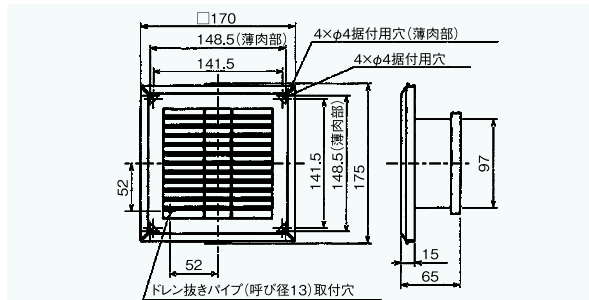

## AT-QKK<sub>3</sub>

〈給排気グリル 角形十字格子・風量調節付・壁／天井／床据付タイプ〉

- 材質 合成樹脂
- 仕上 ホワイト
- グリル脱着式
- 風量調節式(本体内部で調節)

■ ネットフィルター付型式

AT-100QKKN3  
AT-150QKKN3  
AT-200QKKN3

Dimensions

Model	A	B	C	D	E	F	G	標準価格	Model	フィルター付き標準価格
AT100QKK3	170	97	141.5	148.5	52	52	175	¥2,800	AT100QKKN3	¥3,100
AT150QKK3	225	144	196	-	70	75	234	¥3,600	AT150QKKN3	¥4,000
AT200QKK3	285	197	256	-	95	100	294	¥6,700	AT200QKKN3	¥7,100

## AT-100QK<sub>3</sub>SN

〈給排気グリル 角形・壁／天井／床据付タイプ〉

- 材質 合成樹脂
- 仕上 ホワイト
- グリル脱着式

■ ネットフィルター付型式

AT-100QKN3SN

Dimensions

Model	標準価格	Model	フィルター付き標準価格
AT100QK3SN	¥1,500	AT100QKN3SN	¥2,000