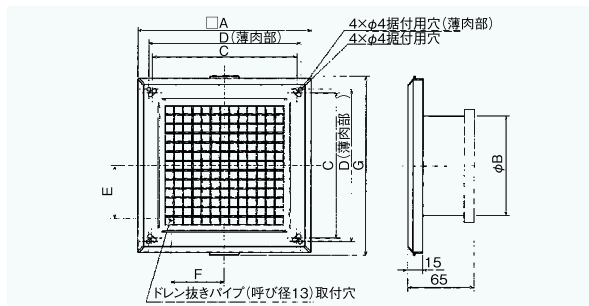

## AT-QKK<sub>3</sub>

〈給排気グリル 角形十字格子・風量調節付・壁／天井／床据付タイプ〉

- 材質 合成樹脂
- 仕上 ホワイト
- グリル脱着式
- 風量調節式(本体内部で調節)

■ ネットフィルター付型式

AT-100QKKN3  
AT-150QKKN3  
AT-200QKKN3

Dimensions

Model	A	B	C	D	E	F	G	標準価格	Model	フィルター付き標準価格
AT100QKK3	170	97	141.5	148.5	52	52	175	¥2,800	AT100QKKN3	¥3,100
AT150QKK3	225	144	196	-	70	75	234	¥3,600	AT150QKKN3	¥4,000
AT200QKK3	285	197	256	-	95	100	294	¥6,700	AT200QKKN3	¥7,100

## AT-100QK<sub>3</sub>SN

〈給排気グリル 角形・壁／天井／床据付タイプ〉

- 材質 合成樹脂
- 仕上 ホワイト
- グリル脱着式

■ ネットフィルター付型式

AT-100QKN3SN

Dimensions

Model	標準価格	Model	フィルター付き標準価格
AT100QK3SN	¥1,500	AT100QKN3SN	¥2,000