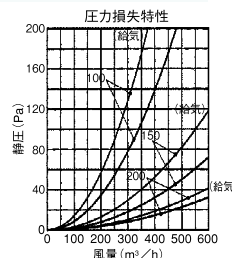

## AT-QKK<sub>3</sub>

〈給排気グリル 角形十字格子・風量調節付・壁／天井／床据付タイプ〉

- 材質 合成樹脂
- 仕上 ホワイト
- グリル脱着式
- 風量調節式(本体内部で調節)

■ ネットフィルター付型式

AT-100QKKN3  
AT-150QKKN3  
AT-200QKKN3

Dimensions

Model	A	B	C	D	E	F	G	標準価格	Model	フィルター付き標準価格
AT100QKK3	170	97	141.5	148.5	52	52	175	¥2,800	AT100QKKN3	¥3,100
AT150QKK3	225	144	196	-	70	75	234	¥3,600	AT150QKKN3	¥4,000
AT200QKK3	285	197	256	-	95	100	294	¥6,700	AT200QKKN3	¥7,100