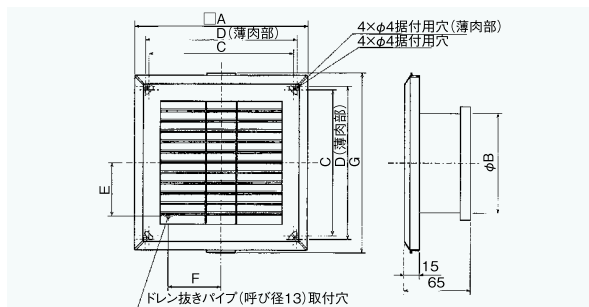

## AT-QK<sub>3</sub>

〈給排気グリル 角形・風量調節付・壁／天井／床据付タイプ〉

- 材質 合成樹脂
- 仕上 ホワイト、ベージュ
- グリル脱着式
- 風量調節式(本体内部で調節)

■ ネットフィルター付型式

AT-100QKN3  
AT-100QKN3-BE  
AT-150QKN3  
AT-200QKN3

Dimensions

Model	A	B	C	D	E	F	G	標準価格	Model	フィルター付き標準価格
AT100QK3	170	97	141.5	148.5	52	52	175	¥2,800	AT100QKN3	¥3,100
AT100QK3-BE	170	97	141.5	148.5	52	52	175	¥2,800	AT100QKN3-BE	¥3,100
AT150QK3	225	144	196	-	70	75	234	¥3,600	AT150QKN3	¥4,000
AT200QK3	285	197	256	-	95	100	294	¥6,700	AT200QKN3	¥7,100

## AT-QKK<sub>3</sub>

〈給排気グリル 角形十字格子・風量調節付・壁／天井／床据付タイプ〉

- 材質 合成樹脂
- 仕上 ホワイト
- グリル脱着式
- 風量調節式(本体内部で調節)

■ ネットフィルター付型式

AT-100QKKN3  
AT-150QKKN3  
AT-200QKKN3

Dimensions

Model	A	B	C	D	E	F	G	標準価格	Model	フィルター付き標準価格
AT100QKK3	170	97	141.5	148.5	52	52	175	¥2,800	AT100QKKN3	¥3,100
AT150QKK3	225	144	196	-	70	75	234	¥3,600	AT150QKKN3	¥4,000
AT200QKK3	285	197	256	-	95	100	294	¥6,700	AT200QKKN3	¥7,100