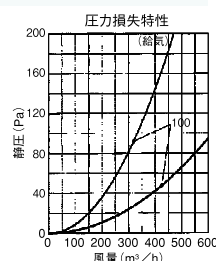

## AT-100QK<sub>3</sub>SN

〈給排気グリル 角形・壁／天井／床据付タイプ〉

- 材質 合成樹脂
- 仕上 ホワイト
- グリル脱着式

■ ネットフィルター付型式

AT-100QKN3SN

Dimensions

Model	標準価格	Model	フィルター付き標準価格
AT100QK3SN	¥1,500	AT100QKN3SN	¥2,000