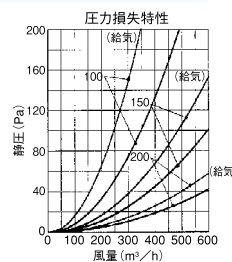

## AT-QK<sub>3</sub>

〈給排気グリル 角形・風量調節付・壁／天井／床据付タイプ〉

- 材質 合成樹脂
- 仕上 ホワイト、ベージュ
- グリル脱着式
- 風量調節式(本体内部で調節)

■ ネットフィルター付型式

AT-100QKN3  
AT-100QKN3-BE  
AT-150QKN3  
AT-200QKN3

Dimensions

Model	A	B	C	D	E	F	G	標準価格	Model	フィルター付き標準価格
AT100QK3	170	97	141.5	148.5	52	52	175	¥2,800	AT100QKN3	¥3,100
AT100QK3-BE	170	97	141.5	148.5	52	52	175	¥2,800	AT100QKN3-BE	¥3,100
AT150QK3	225	144	196	-	70	75	234	¥3,600	AT150QKN3	¥4,000
AT200QK3	285	197	256	-	95	100	294	¥6,700	AT200QKN3	¥7,100