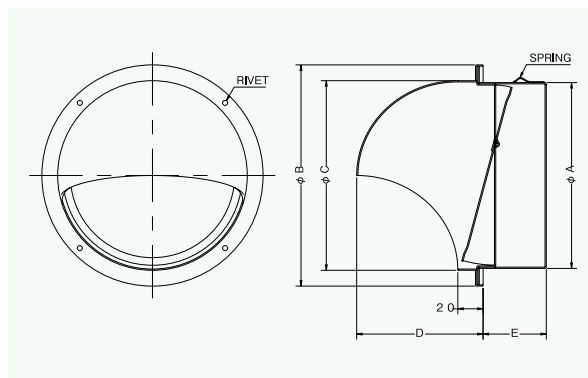

- 外風が室内に吹き込むことを防ぎます。

Dimensions

Model	A	B	C	D	E	標準価格	指定色加算
SB 100	96	145	15	42	7	¥3,400	¥1,100
SB 150	147	203	20	70	7	¥5,900	¥1,400

*油気のある場所には使用しないで下さい。
*必ず換気扇を併用して下さい。

SFB

〈フード付逆風防止ダンパー (チャッキダンパー)〉

Open

Close

- 材質 アルミニウム
- 仕上 アルマイト処理 Anodized

■特長

- 外風が室内に吹き込むことを防ぎます。

Dimensions

Model	A	B	C	D	E	標準価格	指定色加算
SFB 100	96	121	96	68	40	¥3,800	¥1,200
SFB 150	147	175	150	100	50	¥7,100	¥1,500

*油気のある場所には使用しないで下さい。
*必ず換気扇を併用して下さい。