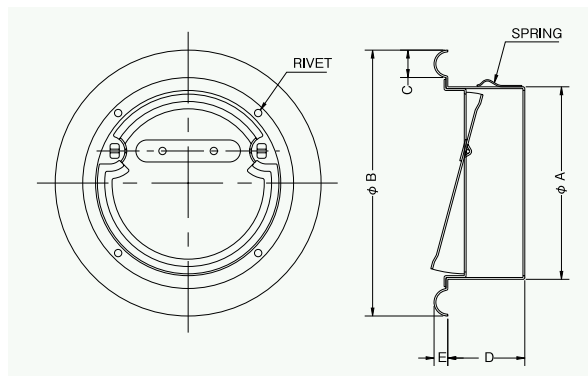

ダンパー (チャッキダンパー)

Dampers

SB

〈逆風防止ダンパー (チャッキダンパー)〉

Open

Close

- 材質 アルミニウム
- 仕上 アルマイト処理 Anodized

■特長

- 外風が室内に吹き込むことを防ぎます。

Dimensions

Model	A	B	C	D	E	標準価格	指定色加算
SB 100	96	145	15	42	7	¥3,400	¥1,100
SB 150	147	203	20	70	7	¥5,900	¥1,400

*油気のある場所には使用しないで下さい。
*必ず換気扇を併用して下さい。

SFB

〈フード付逆風防止ダンパー (チャッキダンパー)〉

Open

Close