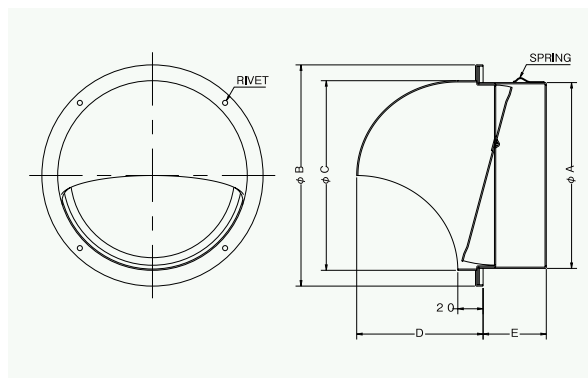

### 〈フード付逆風防止ダンパー (チャッキダンパー)〉

Open

Close

- 材質 アルミニウム
- 仕上 アルマイト処理 Anodized