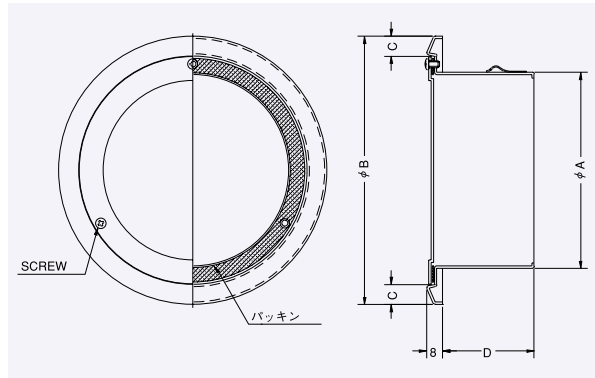

CKA-S

〈ステンレス製 貫通配管用 パッキン付〉

- 材質 SUS304
- 仕上 シルバー焼付塗装
- フタ ネジ取り外し式

Dimensions

Model	A	B	C	D	標準価格	指定色加算
CKA 75S	72	112	10	42	¥1,800	¥1,100
CKA100S	97	135	10	47	¥2,100	¥1,200
CKA150S	147	183	10	52	¥3,200	¥1,500

CK-S

〈ステンレス製 貫通配管用〉

- 材質 SUS304
- 仕上 シルバー焼付塗装
- フタ ネジ取り外し式

Dimensions

Model	A	B	C	D	F	標準価格	指定色加算
CK 50S	48	123	15	35	8	¥1,800	¥1,100
CK 65S	62	123	15	46	8	¥1,800	¥1,100
CK 75S	72	123	15	46	8	¥1,800	¥1,100
CK100S	96	145	15	41	8	¥2,000	¥1,200
CK125S	121	169	15	46	8	¥3,000	¥1,400
CK150S	145	203	20	51	8	¥3,200	¥1,500
CK175S	170	228	20	66	8	¥5,200	¥1,700
CK200S	197	254	20	75	8	¥5,500	¥1,900
CK225S	220	298	25	75	15	¥16,500	¥2,500
CK250S	245	323	25	75	15	¥17,600	¥2,700
CK300S	295	373	25	75	15	¥20,900	¥3,500