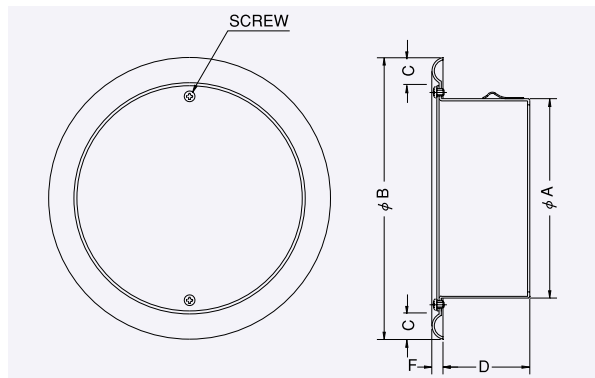

CKA-S

〈ステンレス製 貫通配管用 パッキン付〉

- 材質 SUS304
- 仕上 シルバー焼付塗装
- フタ ネジ取り外し式

Dimensions

Model	A	B	C	D	標準価格	指定色加算
CKA 75S	72	112	10	42	¥1,800	¥1,100
CKA100S	97	135	10	47	¥2,100	¥1,200
CKA150S	147	183	10	52	¥3,200	¥1,500

CK-S

〈ステンレス製 貫通配管用〉

- 材質 SUS304
- 仕上 シルバー焼付塗装
- フタ ネジ取り外し式

Dimensions

Model	A	B	C	D	F	標準価格	指定色加算
CK 50S	48	123	15	35	8	¥1,800	¥1,100
CK 65S	62	123	15	46	8	¥1,800	¥1,100
CK 75S	72	123	15	46	8	¥1,800	¥1,100
CK100S	96	145	15	41	8	¥2,000	¥1,200
CK125S	121	169	15	46	8	¥3,000	¥1,400
CK150S	145	203	20	51	8	¥3,200	¥1,500
CK175S	170	228	20	66	8	¥5,200	¥1,700
CK200S	197	254	20	75	8	¥5,500	¥1,900
CK225S	220	298	25	75	15	¥16,500	¥2,500
CK250S	245	323	25	75	15	¥17,600	¥2,700
CK300S	295	373	25	75	15	¥20,900	¥3,500