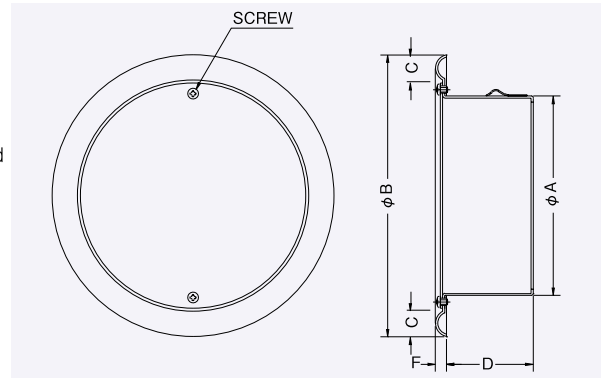

## CK

〈アルミニウム製 貫通配管用〉

- 材質 アルミニウム
- 仕上 アルマイト処理 Anodized
- フタ ネジ取り外し式

Dimensions

Model	A	B	C	D	F	標準価格	指定色加算
CK 50	48	106	7	35	7	¥ 2,000	¥ 1,100
CK 65	62	111	7	40	7	¥ 1,200	¥ 1,100
CK 75	74	106	7	35	7	¥ 1,200	¥ 1,100
CK 80	80	112	7	35	7	¥ 3,000	¥ 1,200
CK100	97	145	15	42	7	¥ 1,700	¥ 1,200
CK125	121	172	15	45	7	¥ 4,100	¥ 1,400
CK150	145	203	20	65	7	¥ 3,000	¥ 1,500
CK175	170	228	20	65	7	¥ 4,500	¥ 1,700
CK200	197	254	20	75	7	¥ 4,600	¥ 1,900
CK225	220	298	25	75	10	¥11,000	¥2,500
CK250	245	322	25	75	10	¥13,200	¥2,700
CK300	295	372	25	75	10	¥18,700	¥3,500
CK350	345	422	25	85	15	¥22,000	¥6,500
CK400	395	472	25	95	15	¥26,400	¥7,000

## CKF-S

〈ステンレス製 貫通配管用 フード付〉

- 材質 SUS304
- パッキン クロロプレンゴム
- 仕上 シルバー焼付塗装
- フード・フタ ネジ取り外し式

■特長

- 雨よけフードが付いている為、配管施工後配管用パテの老朽化による雨水の浸入を防ぎます。

Dimensions

Model	A	B	C	D	E	F	標準価格	指定色加算
CKF 75S	72	97	117	58	35	6	¥5,200	¥1,300
CKF100S	97	118	138	74	45	7	¥7,800	¥1,500