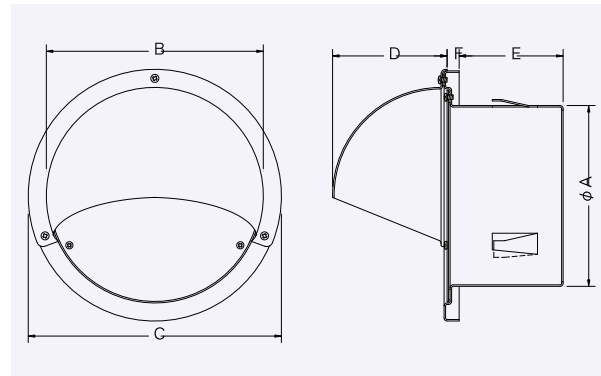

■特長

- ●雨よけフードが付いている為、配管施工後配管用パテの老朽化による雨水の浸入を防ぎます。

Dimensions

Model	A	B	C	D	E	F	標準価格	指定色加算
CKF 75S	72	97	117	58	35	6	¥5,200	¥1,300
CKF100S	97	118	138	74	45	7	¥7,800	¥1,500