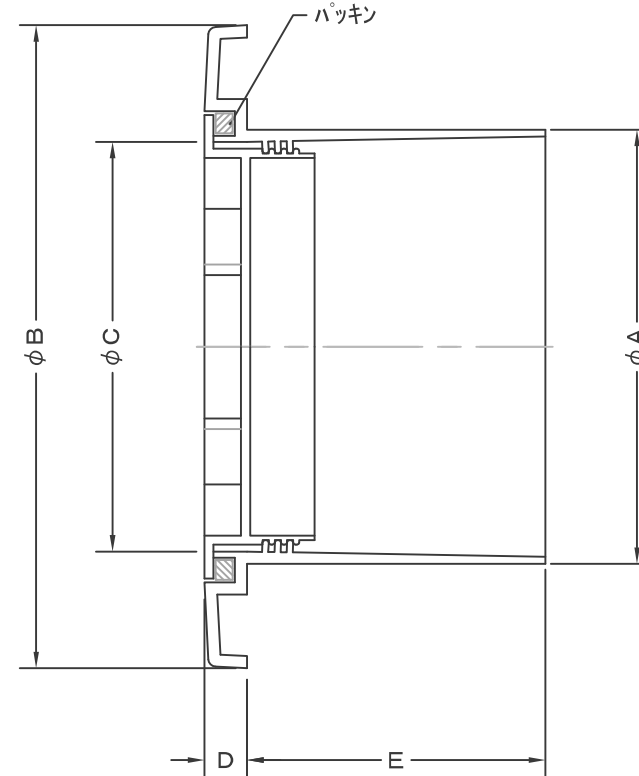

TITLE

変更履歴		
2022.04.01	D	DK→KD

SIZE	A	B	C	D	E	DUCT SIZE	Q'TTY
KD 50AC	49.5	67	42	6	50	# 2(ϕ 50)	
KD 56AC	55.5	75	48	6	50	# 2(ϕ 50+VU)	
KD 67AC	66.5	89	58.5	6	50	#2.5(ϕ 65+VP)	
KD 71AC	70.5	105	62.5	6	50	#2.5(ϕ 65+VU)	
KD 83AC	82.5	117	74	6	50	# 3(ϕ 75+VU)	

材質	ABS樹脂							
表面仕上	カラー : ニューホホワイト							
図面名称	樹脂製貫通配管用クーラーキャップ						型式	KD-AC
	承認	検図	製図	設計	尺度	FREE	図番	TP206090D
H. T	H. K	S. M	K. N	作成日	2022.04.01			

SEIHO

西邦工業株式会社