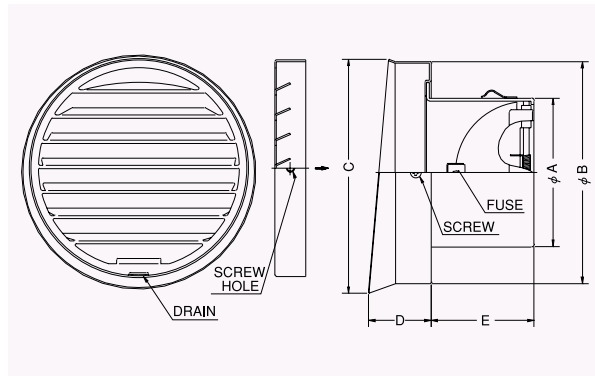

SVD-TSCBL

〈内向ガラリ型 水切り付 防火ダンパー付〉

- 材質 フェイス:SUS304
胴体:SUS304 1.5t
- 仕上 シルバー焼付塗装
- フェイス脱着式
- 温度フェース 標準72℃
オプション
120℃・180℃

金網付型式

SVD-TSCNBL 10M
SVD-TSCNBL 5M
SVD-TSCNBL 3M

■特長

- 壁面とフェイスが離れているため、汚れ防止に効果があります。

- 公団呼称 VSUSD
- BL認定番号 BLVU040510