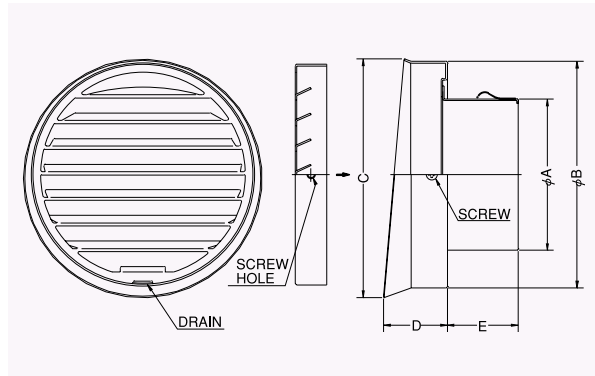

BL・外壁用ステンレス換気口〈フラットグリル(水切り付)〉

Stainless Steel VentCaps

SV-TSBL

〈内向ガラリ型 水切り付 低圧損〉

- 材質 SUS304
- 仕上 シルバー焼付塗装
- フェイス脱着式

金網付型式

SV-TSNBL 10M
SV-TSNBL 5M
SV-TSNBL 3M

■特長

- 壁面とフェイスが離れているため、汚れ防止に効果があります。

- 公団呼称 VSUS
- BL認定番号 BLVU040510

Dimensions

* 指定色は日塗工の番号でご指定下さい。

Model	A	B	C	D	E	標準価格	金網加算	指定色加算
SV 75TSBL	72	143	151	40	52	¥4,400	¥500	¥1,200
SV100TSBL	97	143	151	40	52	¥4,400	¥500	¥1,200
SV125TSBL	121	168	176	40	52	¥5,100	¥600	¥1,400
SV150TSBL	147	191	199	40	57	¥5,700	¥700	¥1,500
SV175TSBL	170	234	247	43	62	¥9,000	¥900	¥1,900
SV200TSBL	197	234	247	43	74	¥9,000	¥900	¥1,900

SVD-TSCBL

〈内向ガラリ型 水切り付 防火ダンパー付〉

- 材質 フェイス:SUS304
胴体:SUS304 1.5t
- 仕上 シルバー焼付塗装
- フェイス脱着式
- 温度フェース 標準72℃
オプション
120℃・180℃

金網付型式

SVD-TSCNBL 10M
SVD-TSCNBL 5M
SVD-TSCNBL 3M

■特長

- 壁面とフェイスが離れているため、汚れ防止に効果があります。

- 公団呼称 VSUSD
- BL認定番号 BLVU040510