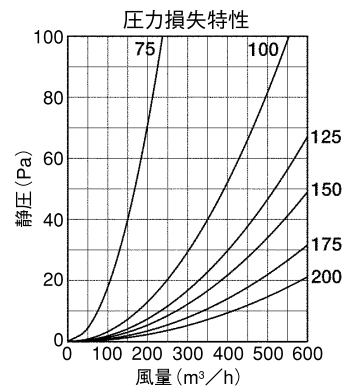

BL・外壁用ステンレス換気口〈フラットグリル(水切り付)〉

Stainless Steel VentCaps

SV-TSBL

〈内向ガラリ型 水切り付 低圧損〉

- 材質 SUS304
- 仕上 シルバー焼付塗装
- フェイス脱着式

金網付型式

SV-TSNBL 10M
SV-TSNBL 5M
SV-TSNBL 3M

■特長

SVD-TSCBL

〈内向ガラリ型 水切り付 防火ダンパー付〉

- 材質 フェイス:SUS304
胴体:SUS304 1.5t
- 仕上 シルバー焼付塗装
- フェイス脱着式
- 温度フェース 標準72℃
オプション
120℃・180℃

金網付型式

SVD-TSCNBL 10M
SVD-TSCNBL 5M
SVD-TSCNBL 3M

■特長

- 壁面とフェイスが離れているため、汚れ防止に効果があります。

- 公団呼称 VSUSD
- BL認定番号 BLVU040510