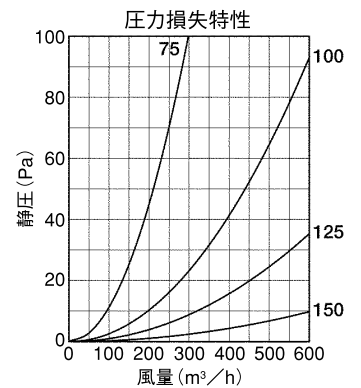

ST-TSBL

〈縦内向ガラリ型 水切り付 低圧損〉

- 材質 SUS304
- 仕上 シルバー焼付塗装
- フェイス脱着式

金網付型式

ST-TSNBL 10M
ST-TSNBL 5M
ST-TSNBL 3M

■特長

- 壁面とフェイスが離れているため、汚れ防止に効果があります。

- 公団呼称 VSUS
- BL認定番号 BLVU040510

Dimensions

* 指定色は日塗工の番号でご指定下さい。

Model	A	B	C	D	E	標準価格	金網加算	指定色加算
ST 75TSBL	72	143	151	40	52	¥4,400	¥500	¥1,200
ST100TSBL	96	143	151	40	52	¥4,400	¥500	¥1,200
ST125TSBL	121	168	176	40	52	¥5,100	¥600	¥1,400
ST150TSBL	147	191	199	40	57	¥5,700	¥700	¥1,500