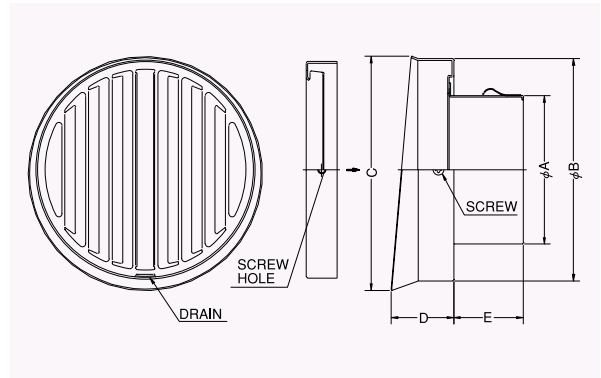

ST-TSBL

〈縦内向ガラリ型 水切り付 低圧損〉

- 材質 SUS304
- 仕上 シルバー焼付塗装
- フェイス脱着式

金網付型式

ST-TSNBL 10M
ST-TSNBL 5M
ST-TSNBL 3M

■特長

- 壁面とフェイスが離れているため、汚れ防止に効果があります。

- 公団呼称 VSUS
- BL認定番号 BLVU040510

STD-TSCBL

〈縦内向ガラリ型 水切り付 防火ダンパー付〉

- 材質 フェイス:SUS304
FD:SUS304 1.5t
- 仕上 シルバー焼付塗装
- フェイス脱着式
- 温度フェーズ 標準72℃
オプション 120℃・180℃

金網付型式

STD-TSCNBL 10M
STD-TSCNBL 5M
STD-TSCNBL 3M

■特長

- 壁面とフェイスが離れているため、汚れ防止に効果があります。

- 公団呼称 VSUSD
- BL認定番号 BLVU040510