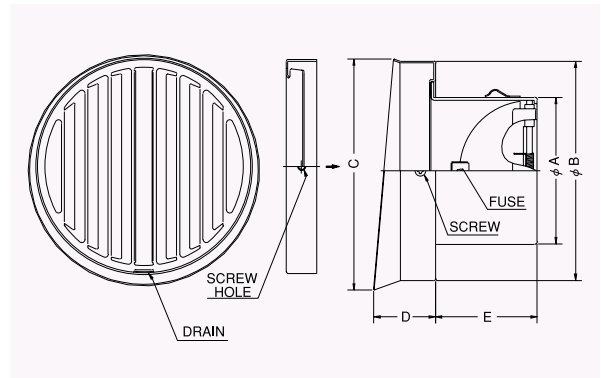

STD-TSCBL

〈縦内向ガラリ型 水切り付 防火ダンパー付〉

- 材質 フェイス:SUS304
FD:SUS304 1.5t
- 仕上 シルバー焼付塗装
- フェイス脱着式
- 温度フェーズ 標準72℃
オプション 120℃・180℃

金網付型式

STD-TSCNBL 10M
STD-TSCNBL 5M
STD-TSCNBL 3M

■特長

- 壁面とフェイスが離れているため、汚れ防止に効果があります。

- 公団呼称 VSUSD
- BL認定番号 BLVU040510