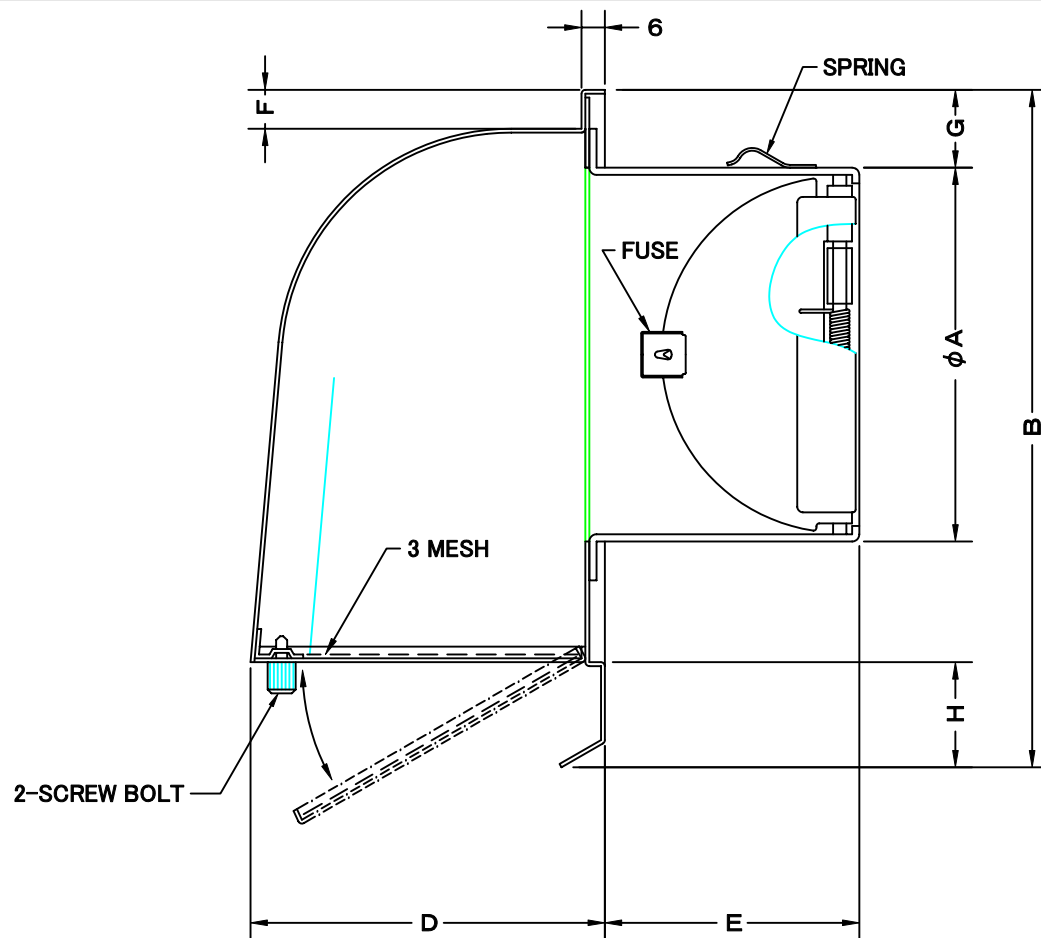

TITLE

SIZE	A	B	C	D	E	F	G	H	DUCT SIZE	Q'TTY
CFND 200SCBL	197	425	320	235	115	15	28	50	# 8(φ200)	

材質	SUS 304 , 0. 5t (FD部 : SUS 304 , 1. 5t)		
表面仕上	シルバー焼付塗装仕上ゲ		
図面名称	ステンレス製FD付深型パイプフード (大口徑・3メッシュ金網開閉タイプ・BL認定品)	型式	CFND-SCBL
承認	検図	製図	設計
		H. A	
			尺度
			FREE
			図番
			BC032579S