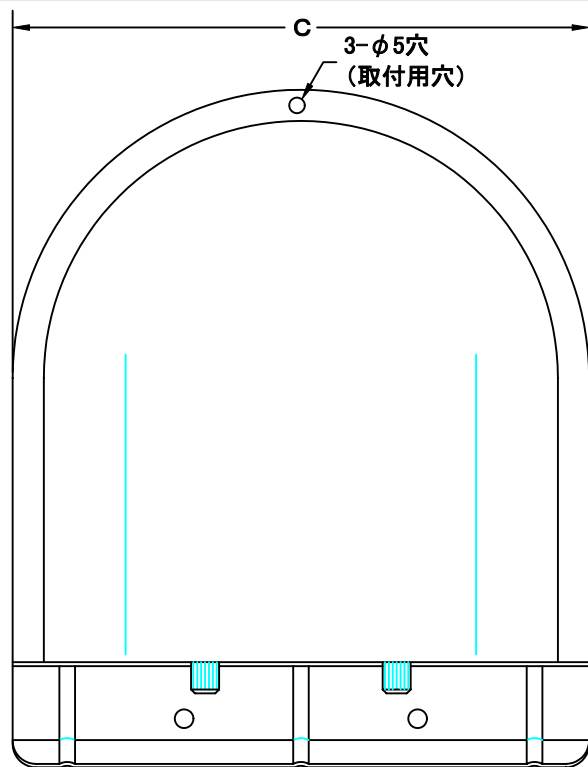

TITLE

SIZE	A	B	C	D	E	F	G	H	DUCT SIZE	Q'TTY
CFND 200SCBL	197	425	320	235	115	15	28	50	# 8(φ200)	

材質	SUS 304 , 0. 5t (FD部 : SUS 304 , 1. 5t)		
表面仕上	シルバー焼付塗装仕上ゲ		
図面名称	ステンレス製FD付深型パイプフード (大口徑・3メッシュ金網開閉タイプ・BL認定品)	型式	CFND-SCBL
承認	検図	製図	設計
		H. A	
			尺度
			FREE
			図番
			BC032579S