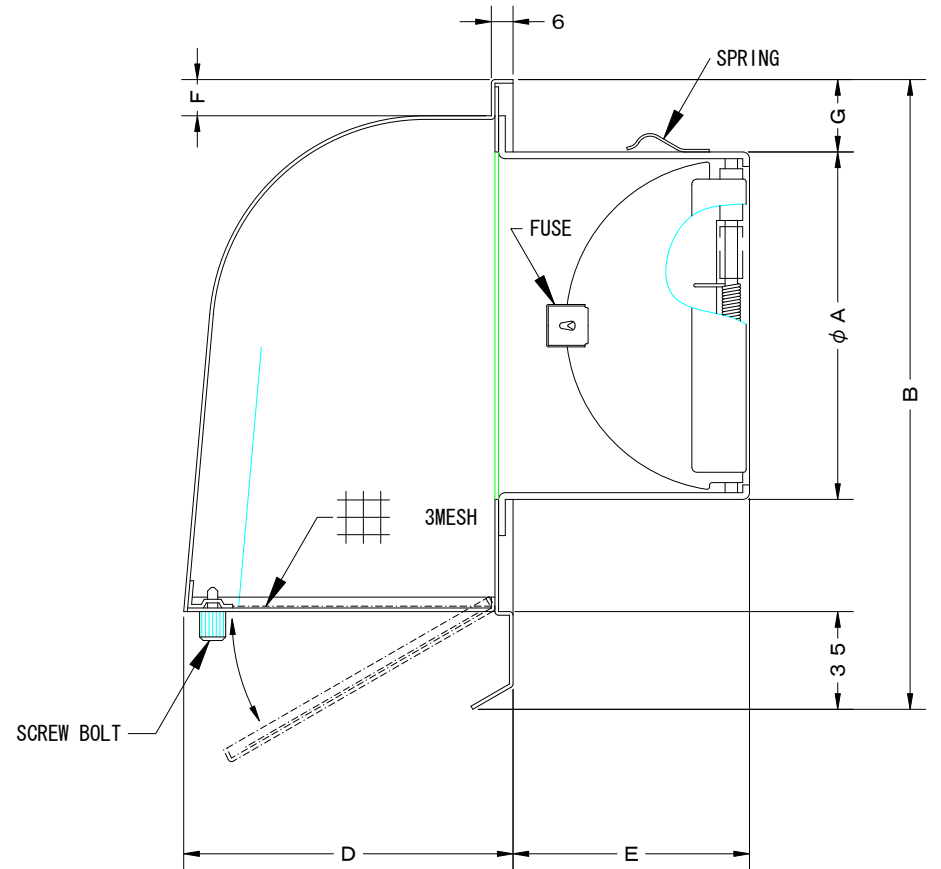

T I T L E

SIZE	A	B	C	D	E	F	G	DUCT SIZE	Q' TTY
CFND 100SCBL	97	238	200	131	65	11	20	#4 (φ100)	
CFND 125SCBL	122	238	200	131	81	12	20	#5 (φ125)	
CFND 150SCBL	147	238	200	131	95	12	20	#6 (φ150)	
CFND 175SCBL	172	290	241	176	105	12	23	#7 (φ175)	

材 質	SUS 304 , 0.5 t (FD部 : SUS 304 , 1.5 t)						
表面仕上	シルバー焼付塗装仕上げ						
図面名称	ステンレス製FD付深型パイプフード (金網開閉タイプ・BL認定品)					型 式	CFND-SCBL
承認	検図	製図	設計	尺度	FREE	図 番	BC032570
		H. A		作成			

西邦工業株式会社