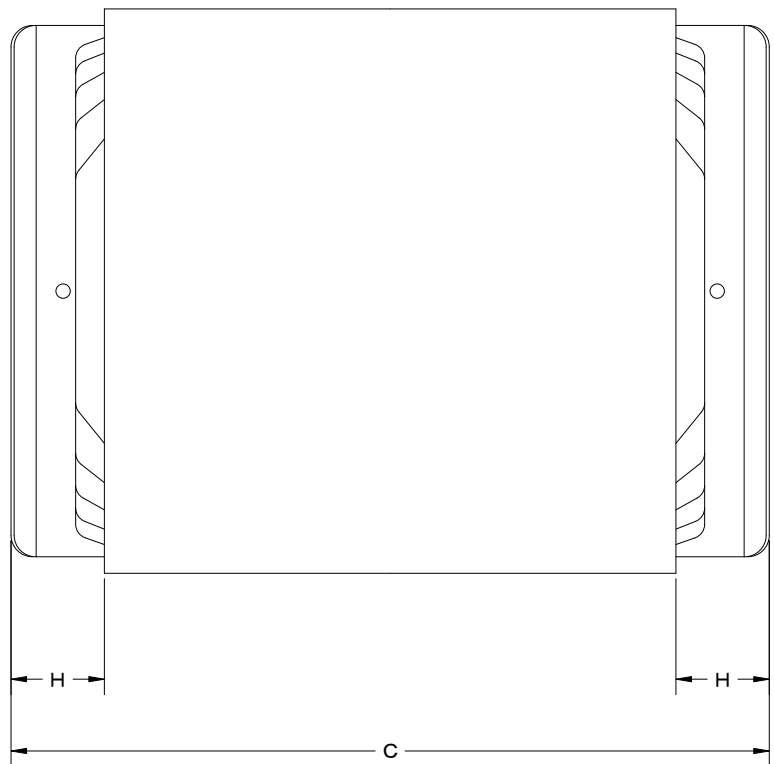

T I T L E

SIZE	A	B	C	D	E	F	H	DUCT SIZE	Q'TTY
YFXD 100SCBL	97	192	250	100	62	10	35	#4 ($\phi 100$)	
YFXD 125SCBL	122	227	285	120	78	10	35	#5 ($\phi 125$)	
YFXD 150SCBL	147	227	285	120	92	10	35	#6 ($\phi 150$)	

材 質	SUS 304 , 0.5 t (FD部 : SUS 304 , 1.5 t)									
表面仕上	研磨仕上げ ゲ 又ハ シルバー焼付塗装仕上げ									
図 面 名 称	ステンレス製FD付耐外風型パイプフード (横吹き・左右ガラー開閉タイプ・BL認定品)							型 式	YFXD-SCBL	
	承認	検図	製図	設計	尺 度	FREE	図 番	BC044500		
			H. A		作成					