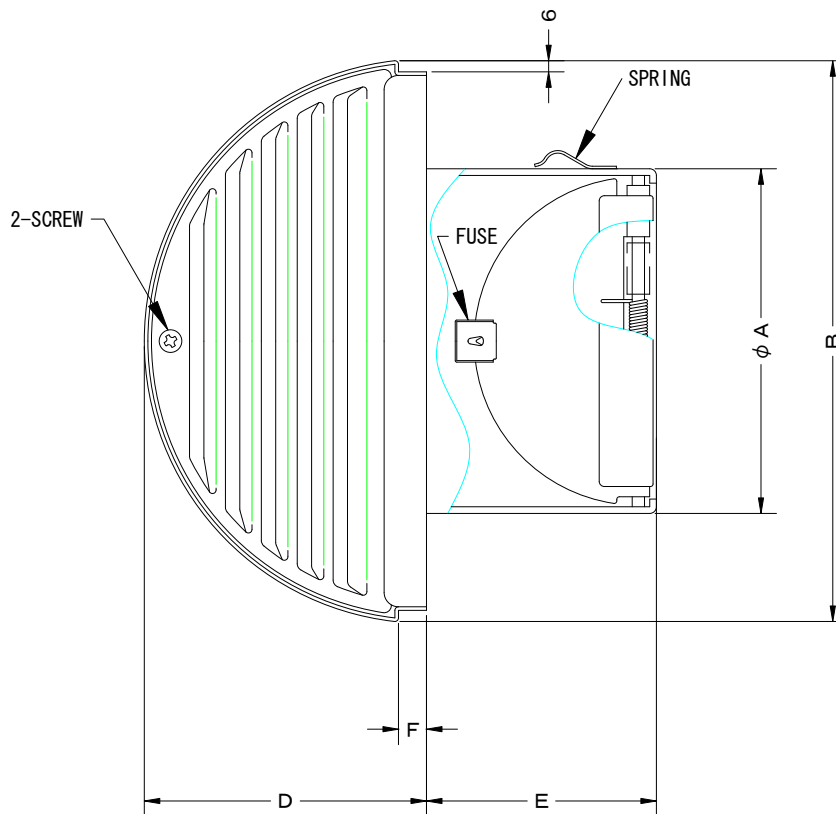

T I T L E

SIZE	A	B	C	D	E	F	H	DUCT SIZE	Q'TTY
YFXD 100SCBL	97	192	250	100	62	10	35	#4 ($\phi 100$)	
YFXD 125SCBL	122	227	285	120	78	10	35	#5 ($\phi 125$)	
YFXD 150SCBL	147	227	285	120	92	10	35	#6 ($\phi 150$)	

材 質	SUS 304 , 0.5 t (FD部 : SUS 304 , 1.5 t)									
表面仕上	研磨仕上げ ゲ 又ハ シルバー焼付塗装仕上げ									
図 面 名 称	ステンレス製FD付耐外風型パイプフード (横吹き・左右ガラー開閉タイプ・BL認定品)							型 式	YFXD-SCBL	
	承認	検図	製図	設計	尺 度	FREE	図 番	BC044500		
			H. A		作成					