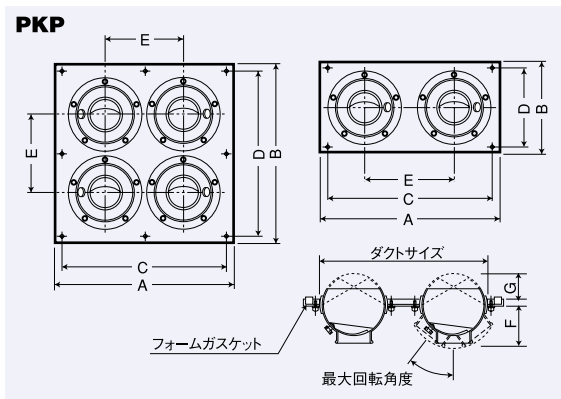

スポットパック

Spot Pac

Model **PKP**

- ●標準仕上:アルマイト処理 Anodized
- ●指定色塗装可

*性能表はP56を参照してください。

Dimensions

*指定色は日塗工の番号でご指定下さい。

Model	Duct Size	PK Size X Qty	A	B	C	D	E	F	G	Max Rotation Angle	標準価格	指定色加算
PKP32-104	250×100	PK3×2	305	152	279	127	152	57	48	33°	¥14,900	¥ 4,700
PKP42-126	300×150	PK4×2	356	203	330	178	178	79	37	41°	¥18,400	¥ 5,000
PKP52-146	350×150	PK5×2	406	203	381	178	203	90	52	42°	¥20,400	¥ 5,800
PKP62-168	400×200	PK6×2	457	254	432	229	229	102	62	43°	¥22,900	¥ 6,600
PKP34-1010	250×250	PK3×4	305	305	279	279	127	57	19	33°	¥29,100	¥ 8,600
PKP44-1212	300×300	PK4×4	356	356	330	330	152	74	37	41°	¥35,700	¥ 9,200
PKP54-1414	350×350	PK5×4	406	406	381	381	178	90	52	42°	¥39,800	¥10,500
PKP64-1616	400×400	PK6×4	457	457	432	432	203	102	62	43°	¥46,500	¥11,700
PKP74-1818	450×450	PK7×4	508	508	483	483	237	91	52	42°	¥55,900	¥14,100
PKP84-2020	500×500	PK8×4	559	559	533	533	254	91	52	42°	¥73,500	¥16,800