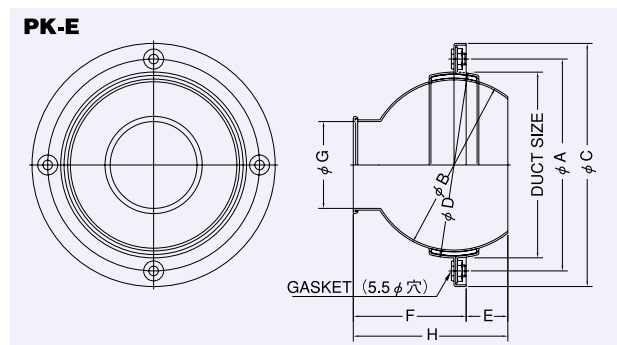

- ●標準仕上:アルマイト処理 Anodized
- ●指定色塗装可(日塗工番号でお願いします)

Dimensions

*指定色は日塗工の番号でご指定下さい。

Model	A	B	C	D	E	F	G	H	Duct Opening	Max Rotation Angle	標準価格	指定色加算	植毛加算
No.3	97	75	115	82	17	53	38	70	85	33°	¥ 4,500	¥ 1,600	¥ 8,500
No.3.5	107	85	125	92	21	58	43	79	95	33°	¥ 4,800	¥ 1,800	¥ 8,500
No.4	122	100	140	107	24	65	50	89	110	41°	¥ 5,700	¥ 1,800	¥10,000
No.4.5	137	115	155	122	29	73	58	102	125	41°	¥ 6,100	¥ 2,000	¥10,000
No.5	152	130	170	137	33	82	65	115	140	42°	¥ 6,200	¥ 2,100	¥11,500
No.6	172	150	190	158	38	94	75	132	160	43°	¥ 6,600	¥ 2,400	¥11,500
No.7	213	178	231	185	38	111	90	149	190	42°	¥ 7,900	¥ 2,900	¥15,000
No.8	230	200	250	204	44	120	100	164	208	42°	¥11,300	¥ 3,500	¥15,000
No.10	304	267	324	276	50	174	140	224	280	40°	¥17,800	¥ 5,100	¥16,000
No.12	342	305	363	314	63	200	165	263	318	39°	¥19,200	¥ 5,500	¥17,000
No.14	342	305	363	314	75	180	190	255	318	39°	¥19,700	¥ 5,500	¥17,500
No.16	451	410	470	419	92	248	230	340	425	40°	¥44,000	¥ 8,500	¥20,000
No.18	511	470	535	479	95	295	260	390	486	38°	¥53,000	¥ 9,600	¥23,000
No.20	511	470	535	479	95	295	310	390	486	34°	¥55,000	¥10,400	¥24,000