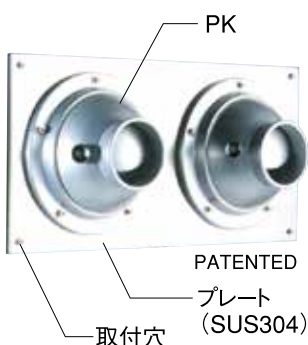

スポットパック

Spot Pac

Model **PKP**

- ●標準仕上:アルマイト処理 Anodized
- ●指定色塗装可

*性能表はP56を参照してください。

Dimensions

*指定色は日塗工の番号でご指定下さい。

Model	Duct Size	PK Size X Qty	A	B	C	D	E	F	G	Max Rotation Angle	標準価格	指定色加算
PKP32-104	250×100	PK3×2	305	152	279	127	152	57	48	33°	¥14,900	¥ 4,700
PKP42-126	300×150	PK4×2	356	203	330	178	178	79	37	41°	¥18,400	¥ 5,000
PKP52-146	350×150	PK5×2	406	203	381	178	203	90	52	42°	¥20,400	¥ 5,800
PKP62-168	400×200	PK6×2	457	254	432	229	229	102	62	43°	¥22,900	¥ 6,600
PKP34-1010	250×250	PK3×4	305	305	279	279	127	57	19	33°	¥29,100	¥ 8,600
PKP44-1212	300×300	PK4×4	356	356	330	330	152	74	37	41°	¥35,700	¥ 9,200
PKP54-1414	350×350	PK5×4	406	406	381	381	178	90	52	42°	¥39,800	¥10,500
PKP64-1616	400×400	PK6×4	457	457	432	432	203	102	62	43°	¥46,500	¥11,700
PKP74-1818	450×450	PK7×4	508	508	483	483	237	91	52	42°	¥55,900	¥14,100
PKP84-2020	500×500	PK8×4	559	559	533	533	254	91	52	42°	¥73,500	¥16,800