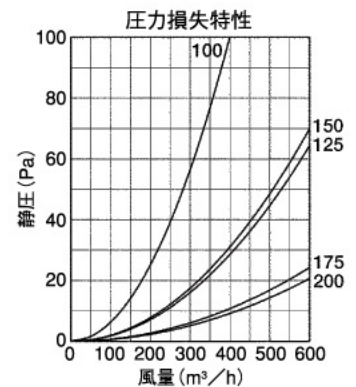

2管路製品

AFZK125S-VP	122	208	180	131	55	20	20	¥ 7,500	¥ 600	¥ 1,400
AFZK125S-VM	128	208	180	131	55	20	20	¥ 7,500	¥ 600	¥ 1,400