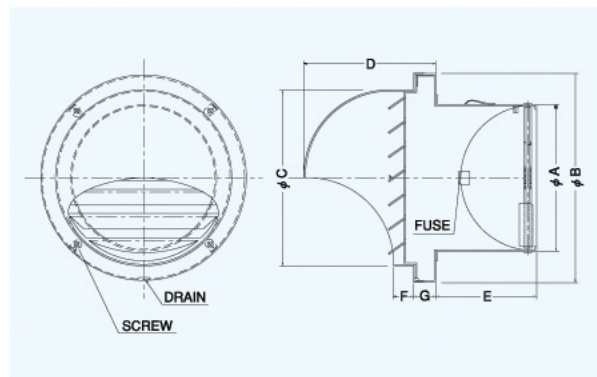

AFZ-S

〈同芯ガラリ型 低圧損〉

フェイス
脱着式

低圧損

- ●材質 SUS304
- ●仕上 シルバー焼付塗装
- ●フェイス脱着式

金網付型式

- AFZ-SN 10M
- AFZ-SN 5M
- AFZ-SN 3M

Dimensions

*指定色は日塗工の番号でご指定下さい。

Model	A	B	C	D	E	F	G	標準価格	金網加算	指定色加算
AFZ 75S	72	157	130	101	45	20	17	¥ 5,500	¥ 500	¥ 1,200
AFZ100S	97	157	130	101	45	20	17	¥ 5,500	¥ 500	¥ 1,200
AFZ125S	122	208	180	131	50	20	22	¥ 7,600	¥ 600	¥ 1,400
AFZ150S	147	208	180	131	55	20	22	¥ 7,600	¥ 700	¥ 1,500
AFZ175S	170	274	240	161	69	20	22	¥ 13,400	¥ 900	¥ 1,900
AFZ200S	195	274	240	161	79	20	22	¥ 13,400	¥ 900	¥ 1,900

2管路製品

AFZK125S-VP	122	208	180	131	55	20	20	¥ 7,500	¥ 600	¥ 1,400
AFZK125S-VM	128	208	180	131	55	20	20	¥ 7,500	¥ 600	¥ 1,400

AFZD-SC

〈同芯ガラリ型 防火ダンパー付〉

フェイス
脱着式

前フューズ
Front Fuse

持防火設備
定 適合品

- ●材質 フェイス:SUS304
  FD:SUS304 1.5t
- ●仕上 シルバー焼付塗装
- ●フェイス脱着式
- ●温度フューズ 標準72℃
  オプション
  120℃・180℃

金網付型式

- AFZD-SCN 10M
- AFZD-SCN 5M
- AFZD-SCN 3M

Dimensions

*指定色は日塗工の番号でご指定下さい。

Model	A	B	C	D	E	F	G	標準価格	金網加算	指定色加算
AFZD 75SC	72	157	130	102	55	20	17	¥ 7,900	¥ 400	¥ 1,300
AFZD100SC	97	157	130	102	70	20	17	¥ 7,900	¥ 500	¥ 1,300
AFZD125SC	122	208	180	131	86	20	20	¥ 11,200	¥ 600	¥ 1,500
AFZD150SC	147	208	180	131	100	20	20	¥ 11,200	¥ 700	¥ 1,600
AFZD175SC	172	274	240	161	110	20	20	¥ 18,100	¥ 800	¥ 2,200
AFZD200SC	197	274	240	161	120	20	20	¥ 18,100	¥ 900	¥ 2,200