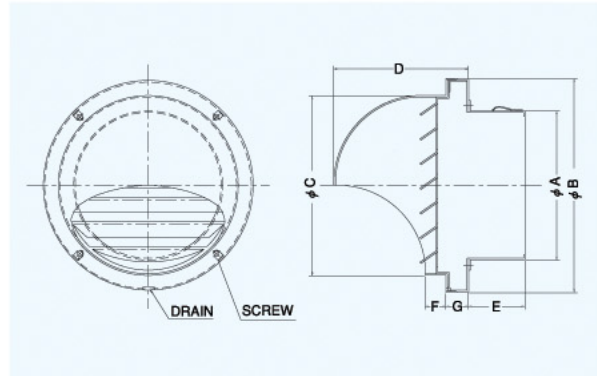

AFZ-S

〈同芯ガラリ型 低圧損〉

フェイス
脱着式

低圧損

- 材質 SUS304
- 仕上 シルバー焼付塗装
- フェイス脱着式

金網付型式

- AFZ-SN 10M
- AFZ-SN 5M
- AFZ-SN 3M

Dimensions