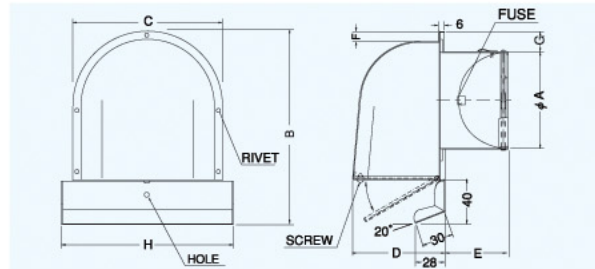

前フューズ
Front Fuse

汚れ防止対応

特防火設備
指定適合品

- ●材質 フェイス:SUS304
  FD:SUS304 1.5t
- ●仕上 シルバー焼付塗装
- ●金網開閉式
- ●温度フューズ 標準72℃
  オプション
  120℃・180℃
- ●薄壁対応製品 オプション