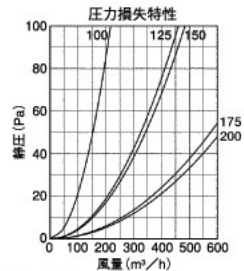

2管路製品

CFNK125MS-VP	122	243	200	135	50	12	20	220	¥ 9,300	¥ 1,600
CFNK125MS-VM	128	243	200	135	50	12	20	220	¥ 9,300	¥ 1,600

★サイズによっては受注生産になります。

金網付製品	型式
10メッシュ	CFN-MS 10M
5メッシュ	CFN-MS 5M

CFND-MSC

〈金網型3メッシュ 下部開閉タイプ ワイド水切り付 防火ダンパー付〉