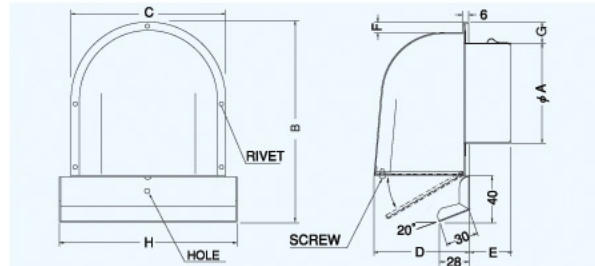

CFN-MS

〈金網型3メッシュ 下部開閉タイプ ワイド水切り付〉

汚れ防止対応

- 材質 SUS304
- 仕上 シルバー焼付塗装
- 金網開閉式
- 薄壁対応製品 オプション

Dimensions

*指定色は日塗工の番号でご指定下さい。

Model	A	B	C	D	E	F	G	H	標準価格	指定色加算
CFN 50MS	48	187	148	97	50	11	30	168	¥ 4,700	¥ 1,200
CFN 65MS	62	187	148	97	50	11	20	168	¥ 4,700	¥ 1,200
CFN 75MS	72	187	148	97	50	11	20	168	¥ 4,700	¥ 1,200
CFN100MS	97	187	148	97	50	11	20	168	¥ 4,700	¥ 1,200
CFN125MS	122	243	200	135	50	12	20	220	¥ 7,000	¥ 1,600
CFN150MS	147	243	200	135	55	12	20	220	¥ 7,000	¥ 1,600
CFN175MS	170	295	241	176	60	12	23	265	¥18,600	¥ 2,000
CFN200MS	197	295	241	176	75	12	23	265	¥18,600	¥ 2,000
CFN225MS	220	415	320	235	75	15	28	345	¥39,500	¥ 8,000
CFN250MS	245	415	320	235	75	15	28	345	¥39,500	¥ 8,000
CFN300MS	295	445	350	260	75	15	28	380	¥51,800	¥12,000