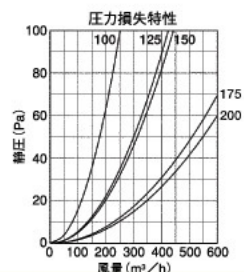

Dimensions

*指定色は日塗工の番号でご指定下さい。

Model	A	B	C	D	E	F	G	H	標準価格	指定色加算
CFND 75MSC	72	187	148	97	50	11	20	168	¥ 6,600	¥ 1,200
CFND100MSC	97	187	148	97	65	11	20	168	¥ 6,600	¥ 1,200
CFND125MSC	122	243	200	135	81	12	20	220	¥ 9,900	¥ 1,600
CFND150MSC	147	243	200	135	95	12	20	220	¥ 9,900	¥ 1,600
CFND175MSC	172	295	241	176	105	12	23	265	¥22,000	¥ 2,000
CFND200MSC	197	295	241	176	115	12	23	265	¥22,000	¥ 2,000
CFND250MSC	247	415	320	235	144	15	28	345	¥54,200	¥ 8,000

★サイズによっては受注生産になります。

金網付製品	型式
10メッシュ	CFND-MS 10M
5メッシュ	CFND-MS 5M