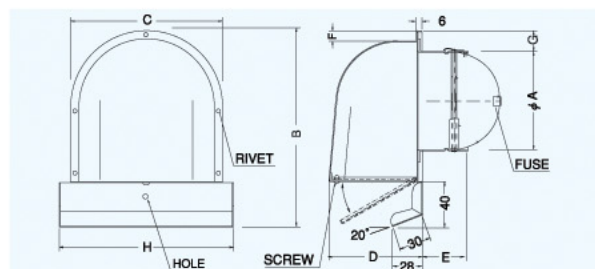

★サイズによっては受注生産になります。

金網付製品	型式
10メッシュ	CFND-MS 10M
5メッシュ	CFND-MS 5M

CFND-MS

〈金網型3メッシュ 下部開閉タイプ ワイド水切り付 防火ダンパー付〉

後フューズ
Rear Fuse

汚れ防止対応

- 材質 フェイス:SUS304
FD:鋼板 1.6t
- 仕上 シルバー焼付塗装
- 金網開閉式
- 温度フューズ 標準72℃
オプション
120℃・180℃