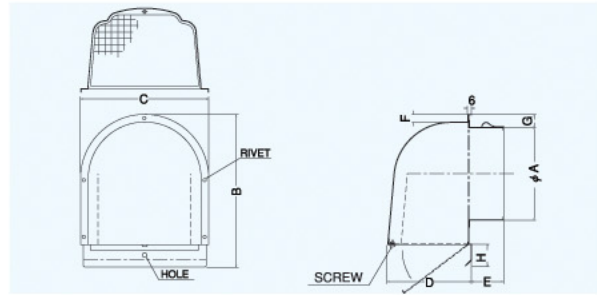

Dimensions

*指定色は日塗工の番号でご指定下さい。

Model	A	B	C	D	E	F	G	H	標準価格	指定色加算
CFN 50S	48	182	148	97	50	11	30	35	¥ 3,800	¥ 1,200
CFN 65S	62	182	148	97	50	11	20	35	¥ 3,800	¥ 1,200
CFN 75S	72	182	148	97	50	11	20	35	¥ 3,800	¥ 1,200
CFN100S	97	182	148	97	50	11	20	35	¥ 3,800	¥ 1,200
CFN125S	122	238	200	135	50	12	20	35	¥ 5,800	¥ 1,600
CFN150S	147	238	200	135	55	12	20	35	¥ 5,800	¥ 1,600
CFN175S	170	290	241	176	60	12	23	35	¥15,800	¥ 2,000
CFN200S	197	290	241	176	75	12	23	35	¥15,800	¥ 2,000
CFN225S	220	425	320	235	75	15	28	50	¥35,700	¥ 8,000
CFN250S	245	425	320	235	75	15	28	50	¥35,700	¥ 8,000
CFN300S	295	455	350	260	75	15	28	50	¥47,300	¥12,000

2管路製品

CFNK125S-VP	122	238	200	135	50	12	20	35	¥ 7,200	¥ 1,600
CFNK125S-VM	128	238	200	135	50	12	20	35	¥ 7,200	¥ 1,600