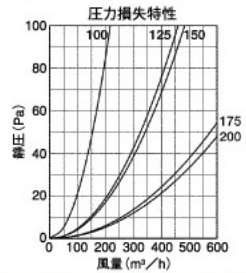

Dimensions

*指定色は日塗工の番号でご指定下さい。

Model	A	B	C	D	E	F	G	H	標準価格	指定色加算
CFN 50S	48	182	148	97	50	11	30	35	¥ 3,800	¥ 1,200
CFN 65S	62	182	148	97	50	11	20	35	¥ 3,800	¥ 1,200
CFN 75S	72	182	148	97	50	11	20	35	¥ 3,800	¥ 1,200
CFN100S	97	182	148	97	50	11	20	35	¥ 3,800	¥ 1,200
CFN125S	122	238	200	135	50	12	20	35	¥ 5,800	¥ 1,600
CFN150S	147	238	200	135	55	12	20	35	¥ 5,800	¥ 1,600
CFN175S	170	290	241	176	60	12	23	35	¥15,800	¥ 2,000
CFN200S	197	290	241	176	75	12	23	35	¥15,800	¥ 2,000
CFN225S	220	425	320	235	75	15	28	50	¥35,700	¥ 8,000
CFN250S	245	425	320	235	75	15	28	50	¥35,700	¥ 8,000
CFN300S	295	455	350	260	75	15	28	50	¥47,300	¥12,000

2管路製品

CFNK125S-VP	122	238	200	135	50	12	20	35	¥ 7,200	¥ 1,600
CFNK125S-VM	128	238	200	135	50	12	20	35	¥ 7,200	¥ 1,600