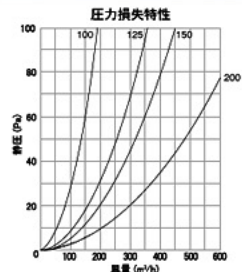

金網付製品	型式
10メッシュ	CFND-S 10M
5メッシュ	CFND-S 5M

Dimensions

*指定色は日塗工の番号でご指定下さい。

Model	A	B	C	D	E	F	G	H	標準価格	指定色加算
CFND 75S	74	182	148	97	45	11	20	35	¥ 6,600	¥ 1,200
CFND100S	97	182	148	97	45	11	20	35	¥ 7,000	¥ 1,200
CFND125S	122	238	200	135	45	12	20	35	¥ 9,500	¥ 1,600
CFND200S	195	290	241	176	57	12	23	35	¥23,600	¥ 2,000