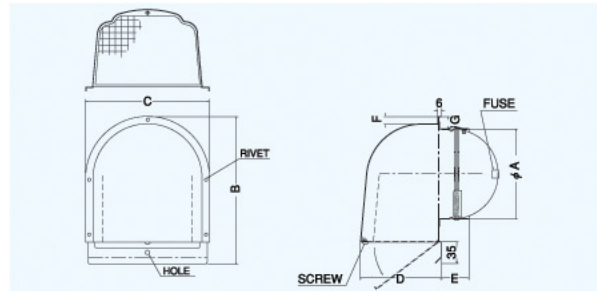

Dimensions

*指定色は日塗工の番号でご指定下さい。

Model	A	B	C	D	E	F	G	H	標準価格	指定色加算
CFND 75S	74	182	148	97	45	11	20	35	¥ 6,600	¥ 1,200
CFND100S	97	182	148	97	45	11	20	35	¥ 7,000	¥ 1,200
CFND125S	122	238	200	135	45	12	20	35	¥ 9,500	¥ 1,600
CFND200S	195	290	241	176	57	12	23	35	¥23,600	¥ 2,000