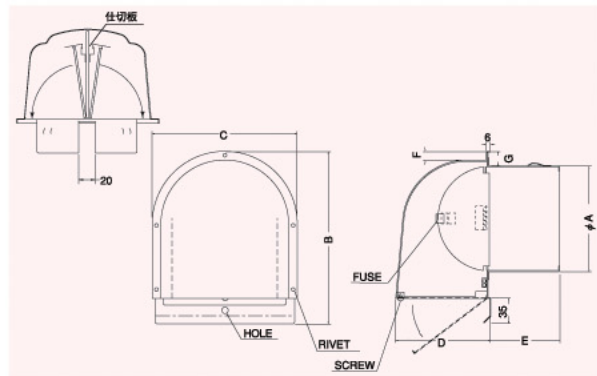

★この製品は全サイズが受注生産となります。

CFND125WSC <仕切り付深型フード 金網型3メッシュ 下部開閉タイプ 防火ダンパー付>

仕切り付

前フューズ
Front Fuse

- 材質 フェイス:SUS304
FD:SUS304 1.5t
- 仕上 シルバー焼付塗装
- 金網開閉式
- 温度フューズ 標準72℃
オプション
120℃・180℃

金網付製品	型式
10メッシュ	CFND125WSC 10M
5メッシュ	CFND125WSC 5M

Dimensions

*指定色は日塗工の番号でご指定下さい。

Model	A	B	C	D	E	F	G	標準価格	指定色加算
CFND125WSC-VP	122	238	200	131	50	12	20	¥19,500	¥2,900
CFND125WSC-VM	128	238	200	131	50	12	20	¥19,500	¥2,900

★この製品は全サイズが受注生産となります。