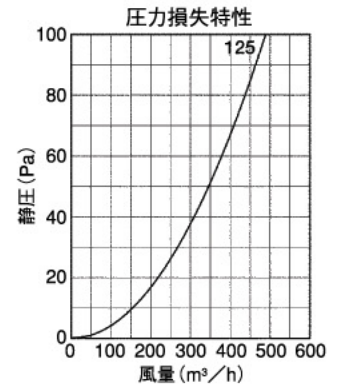

CFN125WSBL <仕切り付深型フード 金網型3メッシュ 下部開閉タイプ>

仕切り付

- 材質 SUS304
- 仕上 シルバー焼付塗装
- 金網開閉式

金網付製品	型式
10メッシュ	CFN125WSBL 10M
5メッシュ	CFN125WSBL 5M

- 公団呼称PFSUS
- BL認定番号BLVU040105

Dimensions

*指定色は日塗工の番号でご指定下さい。

Model	A	B	C	D	E	F	G	標準価格	指定色加算
CFN125WSBL-VP	122	238	200	131	50	12	20	¥10,300	¥2,500
CFN125WSBL-VM	128	238	200	131	50	12	20	¥10,300	¥2,500

★この製品は全サイズが受注生産となります。

CFND125WSC <仕切り付深型フード 金網型3メッシュ 下部開閉タイプ 防火ダンパー付>

仕切り付

前フューズ
Front Fuse

- 材質 フェイス:SUS304
FD:SUS304 1.5t
- 仕上 シルバー焼付塗装
- 金網開閉式
- 温度フューズ 標準72℃
オプション
120℃・180℃

金網付製品	型式
10メッシュ	CFND125WSC 10M
5メッシュ	CFND125WSC 5M

Dimensions

*指定色は日塗工の番号でご指定下さい。

Model	A	B	C	D	E	F	G	標準価格	指定色加算
CFND125WSC-VP	122	238	200	131	50	12	20	¥19,500	¥2,900
CFND125WSC-VM	128	238	200	131	50	12	20	¥19,500	¥2,900

★この製品は全サイズが受注生産となります。