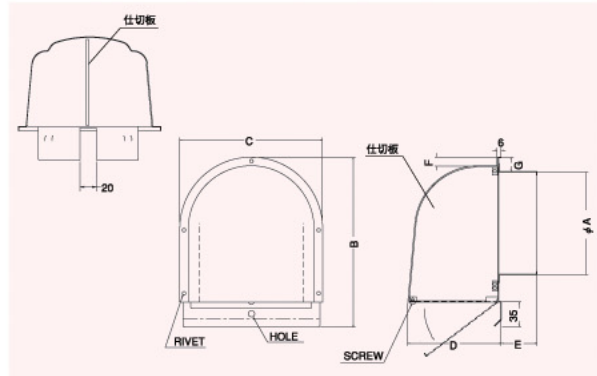

CFN125WSBL <仕切り付深型フード 金網型3メッシュ 下部開閉タイプ>

仕切り付

- 材質 SUS304
- 仕上 シルバー焼付塗装
- 金網開閉式

金網付製品	型式
10メッシュ	CFN125WSBL 10M
5メッシュ	CFN125WSBL 5M

- 公団呼称PFSUS
- BL認定番号BLVU040105

Dimensions

*指定色は日塗工の番号でご指定下さい。

Model	A	B	C	D	E	F	G	標準価格	指定色加算
CFN125WSBL-VP	122	238	200	131	50	12	20	¥10,300	¥2,500
CFN125WSBL-VM	128	238	200	131	50	12	20	¥10,300	¥2,500

★この製品は全サイズが受注生産となります。

CFND125WSC <仕切り付深型フード 金網型3メッシュ 下部開閉タイプ 防火ダンパー付>

仕切り付

前フューズ
Front Fuse

- 材質 フェイス:SUS304
FD:SUS304 1.5t
- 仕上 シルバー焼付塗装
- 金網開閉式
- 温度フューズ 標準72℃
オプション
120℃・180℃

金網付製品	型式
10メッシュ	CFND125WSC 10M
5メッシュ	CFND125WSC 5M

Dimensions

*指定色は日塗工の番号でご指定下さい。

Model	A	B	C	D	E	F	G	標準価格	指定色加算
CFND125WSC-VP	122	238	200	131	50	12	20	¥19,500	¥2,900
CFND125WSC-VM	128	238	200	131	50	12	20	¥19,500	¥2,900

★この製品は全サイズが受注生産となります。