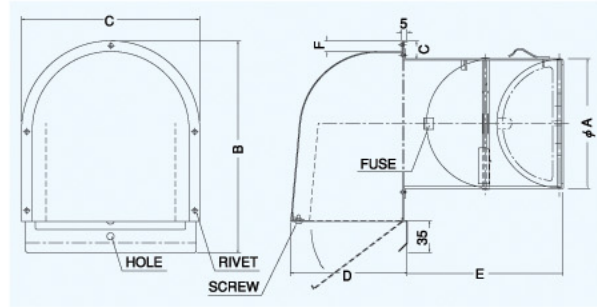

Dimensions

*指定色は日塗工の番号でご指定下さい。

Model	A	B	C	D	E	F	標準価格	指定色加算
CFNDC100SC	97	182	148	97	115	11	¥10,400	¥1,200
CFNDC150SC	147	238	200	135	145	12	¥14,500	¥1,600

*油気のある場所には使用しないで下さい。
*必ず換気扇を併用して下さい。