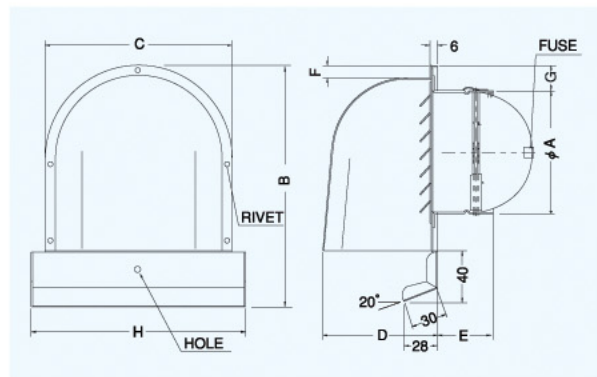

★<受>マークのサイズは受注生産となります。

CFXD-AMS

〈ガラリ型 下部開放タイプ ワイド水切り付 防火ダンパー付〉

Rear Fuse
後フース

汚れ防止対応

- 材質 フェイス:SUS304
FD:鋼板 1.6t
- 仕上 シルバー焼付塗装
- 温度フース 標準72℃
オプション
120℃・180℃

金網付型式

- CFXD-AMSN 10M
- CFXD-AMSN 5M
- CFXD-AMSN 3M