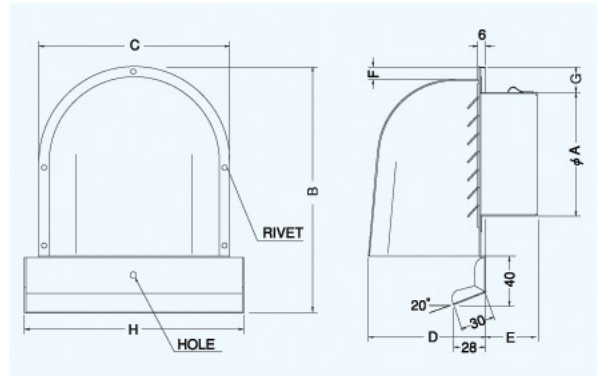

CFX-AMS

〈ガラリ型 下部開放タイプ ワイド水切り付〉

汚れ防止対応

- 材質 フェイス:SUS304
胴体:SUS304
- 仕上 シルバー焼付塗装

金網付型式

- CFX-AMSN 10M
- CFX-AMSN 5M
- CFX-AMSN 3M

Dimensions

*指定色は日塗工の番号でご指定下さい。