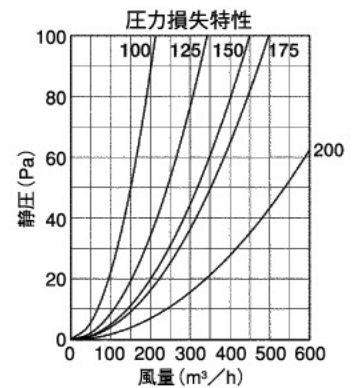

Dimensions

*指定色は日塗工の番号でご指定下さい。

Model	A	B	C	D	E	F	G	H	標準価格	金網加算	指定色加算
CFX 50AMS	48	187	148	97	50	11	30	168	¥ 4,800	¥ 500	¥ 1,000
CFX 65AMS	62	187	148	97	50	11	20	168	¥ 4,800	¥ 500	¥ 1,000
CFX 75AMS	72	187	148	97	50	11	20	168	¥ 4,800	¥ 500	¥ 1,000
CFX100AMS	97	187	148	97	50	11	20	168	¥ 4,800	¥ 500	¥ 1,000
CFX125AMS	122	243	200	135	50	12	20	220	¥ 6,900	¥ 600	¥ 1,400
CFX150AMS	147	243	200	135	55	12	20	220	¥ 7,500	¥ 700	¥ 1,400
CFX175AMS	170	295	241	176	60	12	23	265	¥18,600	¥ 900	¥ 1,800
CFX200AMS	197	295	241	176	75	12	23	265	¥20,700	¥ 900	¥ 1,800
CFX225AMS	220	415	320	235	75	15	28	345	¥37,400	¥2,000	¥ 8,000
CFX250AMS	245	415	320	235	75	15	28	345	¥37,400	¥2,000	¥ 8,000
CFX300AMS	295	445	350	260	75	15	28	380	¥49,700	¥3,000	¥12,000

★<受>マークのサイズは受注生産となります。