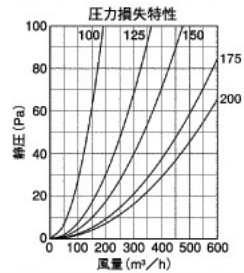

### Dimensions

\*指定色は日塗工の番号でご指定下さい。

Model	A	B	C	D	E	F	G	H	標準価格	金網加算	指定色加算
CFX 50S	48	182	148	97	50	11	30	35	¥ 3,800	¥ 500	¥ 1,200
CFX 65S	62	182	148	97	50	11	20	35	¥ 3,800	¥ 500	¥ 1,200
CFX 75S	72	182	148	97	50	11	20	35	¥ 3,800	¥ 500	¥ 1,200
CFX100S	97	182	148	97	50	11	20	35	¥ 3,800	¥ 500	¥ 1,200
CFX125S	122	238	200	135	50	12	20	35	¥ 5,800	¥ 600	¥ 1,600
CFX150S	147	238	200	135	55	12	20	35	¥ 5,800	¥ 700	¥ 1,600
CFX175S	170	290	241	176	60	12	23	35	¥15,800	¥ 800	¥ 2,000
CFX200S	197	290	241	176	75	12	23	35	¥15,800	¥ 800	¥ 2,000
CFX225S	220	425	320	235	75	15	28	50	¥35,700	¥2,000	¥ 8,000
CFX250S	245	425	320	235	75	15	28	50	¥35,700	¥2,000	¥ 8,000
CFX300S	295	455	350	260	75	15	28	50	¥47,300	¥3,000	¥12,000
2管路製品											
CFXK125S-VP	122	238	200	135	50	12	20	35	¥ 7,200	¥ 700	¥ 1,600
CFXK125S-VM	128	238	200	135	50	12	20	35	¥ 7,200	¥ 700	¥ 1,600