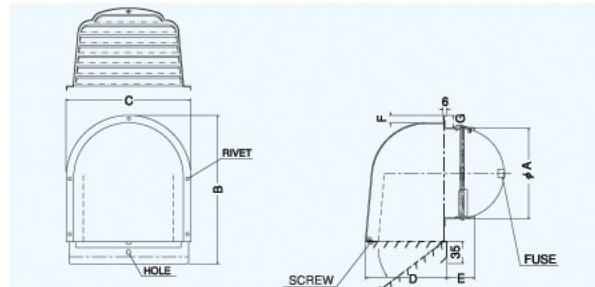

後フェース

- ●材質 フェイス:SUS304
  FD:鋼板 1.6t
- ●仕上 シルバー焼付塗装
- ●ガラリ開閉式
- ●温度フェース 標準72℃
  オプション
  120℃・180℃

金網付型式

CFXD-SN 10M
CFXD-SN 5M
CFXD-SN 3M

Dimensions

*指定色は日塗工の番号でご指定下さい。

Model	A	B	C	D	E	F	G	H	標準価格	金網加算	指定色加算
CFXD 75S	74	182	148	97	45	11	20	20	¥ 6,600	¥ 500	¥ 1,200
CFXD100S	97	182	148	97	45	11	20	20	¥ 7,000	¥ 500	¥ 1,200
CFXD125S	122	238	200	135	45	12	20	20	¥ 9,500	¥ 600	¥ 1,600
CFXD150S	146	238	200	135	45	12	20	20	¥10,800	¥ 700	¥ 1,600
CFXD200S	195	290	241	176	57	12	23	23	¥23,600	¥ 800	¥ 2,000