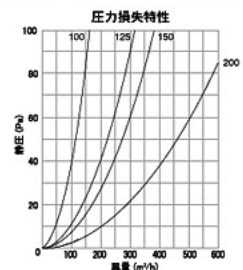

CFX-S

〈ガラリ型 下部開閉タイプ〉

- ●材質 SUS304
- ●仕上 シルバー焼付塗装
- ●ガラリ開閉式
- ●薄壁対応製品 オプション

金網付型式

CFX-SN 10M
CFX-SN 5M
CFX-SN 3M

Dimensions

*指定色は日塗工の番号でご指定下さい。

Model	A	B	C	D	E	F	G	H	標準価格	金網加算	指定色加算
CFX 50S	48	182	148	97	50	11	30	35	¥ 3,800	¥ 500	¥ 1,200
CFX 65S	62	182	148	97	50	11	20	35	¥ 3,800	¥ 500	¥ 1,200
CFX 75S	72	182	148	97	50	11	20	35	¥ 3,800	¥ 500	¥ 1,200
CFX100S	97	182	148	97	50	11	20	35	¥ 3,800	¥ 500	¥ 1,200
CFX125S	122	238	200	135	50	12	20	35	¥ 5,800	¥ 600	¥ 1,600
CFX150S	147	238	200	135	55	12	20	35	¥ 5,800	¥ 700	¥ 1,600
CFX175S	170	290	241	176	60	12	23	35	¥15,800	¥ 800	¥ 2,000
CFX200S	197	290	241	176	75	12	23	35	¥15,800	¥ 800	¥ 2,000
CFX225S	220	425	320	235	75	15	28	50	¥35,700	¥2,000	¥ 8,000
CFX250S	245	425	320	235	75	15	28	50	¥35,700	¥2,000	¥ 8,000
CFX300S	295	455	350	260	75	15	28	50	¥47,300	¥3,000	¥12,000
2管路製品											
CFXK125S-VP	122	238	200	135	50	12	20	35	¥ 7,200	¥ 700	¥ 1,600
CFXK125S-VM	128	238	200	135	50	12	20	35	¥ 7,200	¥ 700	¥ 1,600

CFXD-S

〈ガラリ型 下部開閉タイプ 防火ダンパー付〉

後フェース

- ●材質 フェイス:SUS304
  FD:鋼板 1.6t
- ●仕上 シルバー焼付塗装
- ●ガラリ開閉式
- ●温度フェース 標準72℃
  オプション
  120℃・180℃

金網付型式

CFXD-SN 10M
CFXD-SN 5M
CFXD-SN 3M

Dimensions

*指定色は日塗工の番号でご指定下さい。

Model	A	B	C	D	E	F	G	H	標準価格	金網加算	指定色加算
CFXD 75S	74	182	148	97	45	11	20	20	¥ 6,600	¥ 500	¥ 1,200
CFXD100S	97	182	148	97	45	11	20	20	¥ 7,000	¥ 500	¥ 1,200
CFXD125S	122	238	200	135	45	12	20	20	¥ 9,500	¥ 600	¥ 1,600
CFXD150S	146	238	200	135	45	12	20	20	¥10,800	¥ 700	¥ 1,600
CFXD200S	195	290	241	176	57	12	23	23	¥23,600	¥ 800	¥ 2,000

CFXD-SC

〈ガラリ型 下部開閉タイプ 防火ダンパー付〉

前フェース

防火設備 適合品

- ●材質 フェイス:SUS304
  FD:SUS304 1.5t
- ●仕上 シルバー焼付塗装
- ●ガラリ開閉式
- ●温度フェース 標準72℃
  オプション
  120℃・180℃
- ●薄壁対応製品 オプション

金網付型式

CFXD-SCN 10M
CFXD-SCN 5M
CFXD-SCN 3M

Dimensions

*指定色は日塗工の番号でご指定下さい。