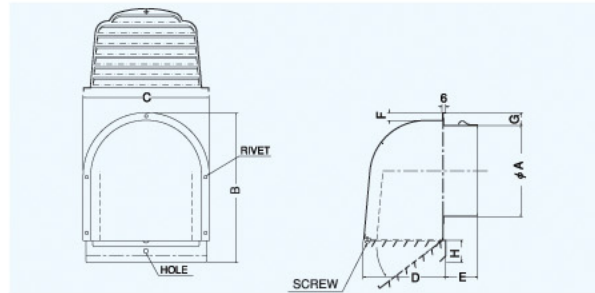

金網付型式

CFX-SN 10M
CFX-SN 5M
CFX-SN 3M