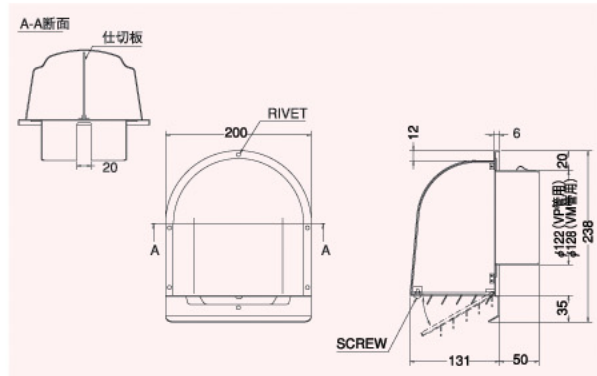

CFX125WS

〈仕切り付深型フード ガラリ型 下部開閉タイプ〉

仕切付

- 材質 SUS304
- 仕上 シルバー焼付塗装
- ガラリ開閉式

金網付型式

- CFX125WSN 10M
- CFX125WSN 5M
- CFX125WSN 3M

Dimensions

*指定色は日塗工の番号でご指定下さい。

Model	A	B	C	D	E	F	G	標準価格	金網加算	指定色加算
CFX125WS-VP	122	238	200	131	50	12	20	¥10,300	¥600	¥2,500
CFX125WS-VM	128	238	200	131	50	12	20	¥10,300	¥600	¥2,500

★この製品は全サイズが受注生産となります。

CFXD125WSC

〈仕切り付深型フード ガラリ型 下部開閉タイプ 防火ダンパー付〉

仕切付

前フューズ Front Fuse

- 材質 フェイス:SUS304
FD:SUS304 1.5t
- 仕上 シルバー焼付塗装
- ガラリ開閉式
- 温度フューズ 標準72℃
オプション
120℃・180℃

金網付型式

- CFXD125WSCN 10M
- CFXD125WSCN 5M
- CFXD125WSCN 3M

Dimensions

*指定色は日塗工の番号でご指定下さい。

Model	A	B	C	D	E	F	G	標準価格	金網加算	指定色加算
CFXD125WSC-VP	122	238	200	131	50	12	20	¥19,500	¥600	¥2,900
CFXD125WSC-VM	128	238	200	131	50	12	20	¥19,500	¥600	¥2,900