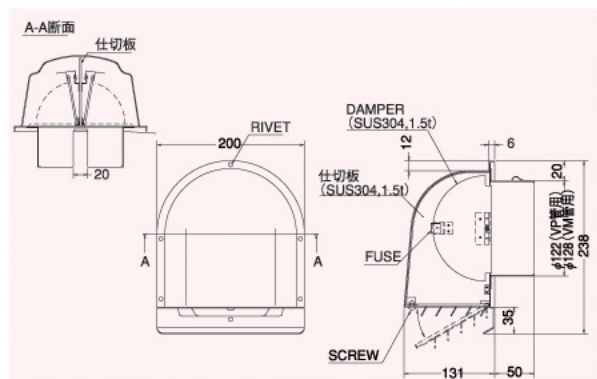

CFX125WS

〈仕切り付深型フード ガラリ型 下部開閉タイプ〉

仕切付

- 材質 SUS304
- 仕上 シルバー焼付塗装
- ガラリ開閉式

金網付型式

- CFX125WSN 10M
- CFX125WSN 5M
- CFX125WSN 3M

Dimensions

*指定色は日塗工の番号でご指定下さい。

Model	A	B	C	D	E	F	G	標準価格	金網加算	指定色加算
CFX125WS-VP	122	238	200	131	50	12	20	¥10,300	¥600	¥2,500
CFX125WS-VM	128	238	200	131	50	12	20	¥10,300	¥600	¥2,500

★この製品は全サイズが受注生産となります。

CFXD125WSC

〈仕切り付深型フード ガラリ型 下部開閉タイプ 防火ダンパー付〉

仕切付

前フューズ Front Fuse

- 材質 フェイス:SUS304
FD:SUS304 1.5t
- 仕上 シルバー焼付塗装
- ガラリ開閉式
- 温度フューズ 標準72℃
オプション
120℃・180℃

金網付型式

- CFXD125WSCN 10M
- CFXD125WSCN 5M
- CFXD125WSCN 3M

Dimensions

*指定色は日塗工の番号でご指定下さい。

Model	A	B	C	D	E	F	G	標準価格	金網加算	指定色加算
CFXD125WSC-VP	122	238	200	131	50	12	20	¥19,500	¥600	¥2,900
CFXD125WSC-VM	128	238	200	131	50	12	20	¥19,500	¥600	¥2,900