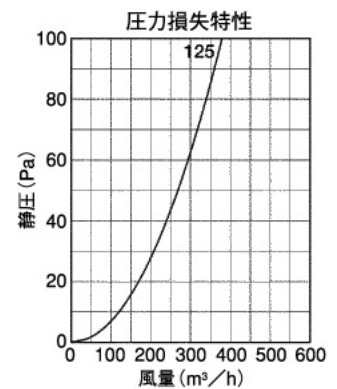

Model	A	B	C	D	E	F	G	標準価格	金網加算	指定色加算
CFX125WS-VP	122	238	200	131	50	12	20	¥10,300	¥600	¥2,500
CFX125WS-VM	128	238	200	131	50	12	20	¥10,300	¥600	¥2,500

★この製品は全サイズが受注生産となります。

CFXD125WSC

〈仕切り付深型フード ガラリ型 下部開閉タイプ 防火ダンパー付〉