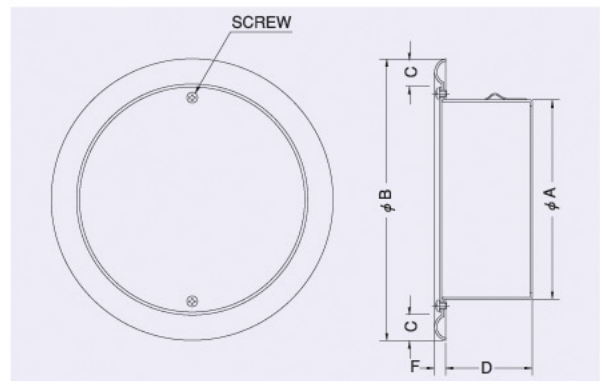

CK-S

〈ステンレス製 貫通配管用〉

- 材質 SUS304
- 仕上 シルバー焼付塗装
- フタ ネジ取り外し式

Dimensions

Model	A	B	C	D	F	標準価格	指定色加算
CK 50S	48	123	15	35	8	¥ 1,800	¥ 800
CK 65S	62	123	15	46	8	¥ 1,800	¥ 800
CK 75S	72	123	15	46	8	¥ 1,800	¥ 800
CK100S	96	145	15	41	8	¥ 2,000	¥ 900
CK125S	121	169	15	46	8	¥ 3,000	¥ 1,000
CK150S	145	203	20	51	8	¥ 3,200	¥ 1,100
CK175S	170	228	20	66	8	¥ 5,200	¥ 1,300
CK200S	197	254	20	75	8	¥ 5,500	¥ 1,500
CK225S	220	298	25	75	15	¥ 16,500	¥ 2,200
CK250S	245	323	25	75	15	¥ 17,600	¥ 2,600
CK300S	295	373	25	75	15	¥ 20,900	¥ 3,500

*SU・VP・VUは指定していただければ、専用スプリングをセットします。