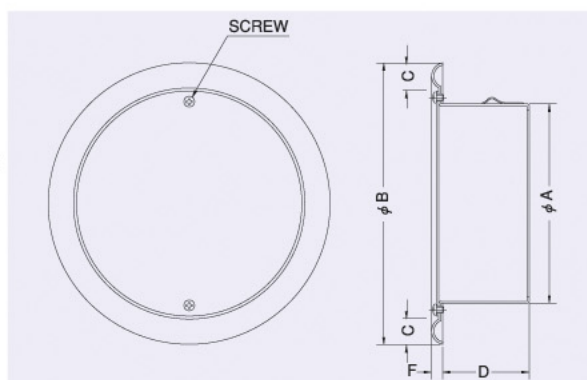

- 材質 アルミニウム
- 仕上 アルマイト処理 Anodized
- フタ ネジ取り外し式

### Dimensions

Model	A	B	C	D	F	標準価格	指定色加算
CK 50	48	106	7	35	7	¥ 1,200	¥ 600
CK 65	62	111	7	40	7	¥ 1,200	¥ 600
CK 75	74	106	7	35	7	¥ 1,200	¥ 600
CK 80	80	112	7	35	7	¥ 1,500	¥ 800
CK100	97	145	15	42	7	¥ 1,600	¥ 800
CK125	121	172	15	45	7	¥ 2,100	¥ 900
CK150	145	203	20	65	7	¥ 2,600	¥1,000
CK175	170	228	20	65	7	¥ 4,000	¥1,100
CK200	197	254	20	75	7	¥ 4,600	¥1,200
CK225	220	298	25	75	12	¥11,000	¥2,200
CK250	245	322	25	75	12	¥13,200	¥2,600
CK300	295	372	25	75	12	¥18,700	¥3,500
CK350	345	422	25	85	15	¥22,000	¥4,400
CK400	395	472	25	95	15	¥26,400	¥5,000