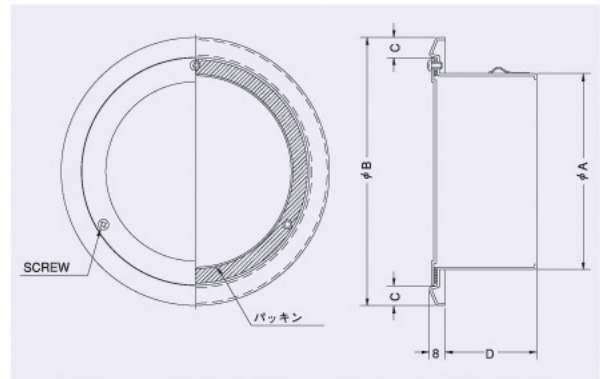

# CKA-S

〈ステンレス製 貫通配管用 パッキン付〉

- 材質 SUS304
- 仕上 シルバー焼付塗装

## Dimensions

Model	A	B	C	D	標準価格	指定色加算
CKA 75S	72	112	10	42	¥1,800	¥ 800
CKA100S	97	135	10	47	¥2,000	¥ 900
CKA150S	147	183	10	52	¥3,200	¥1,100