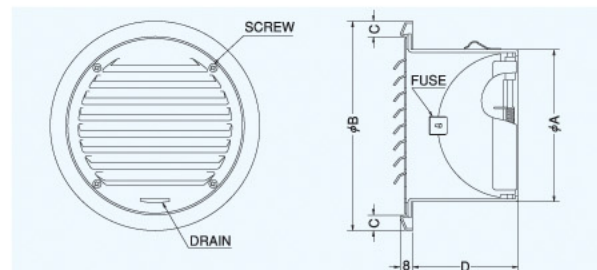

- ●材質 フェイス:SUS304
  FD:SUS304 1.5t
- ●仕上 シルバー焼付塗装
- ●フェイス脱着式
- ●温度フューズ 標準72℃
  オプション
  120℃・180℃

金網付型式

CXD-SCN 10M
CXD-SCN 5M
CXD-SCN 3M

Dimensions

*指定色は日塗工の番号でご指定下さい。

Model	A	B	C	D	標準価格	金網加算	指定色加算
CXD 75SC	72	112	10	52	¥4,000	¥400	¥ 900
CXD100SC	97	135	10	67	¥4,600	¥500	¥1,000
CXD125SC	122	159	10	83	¥6,100	¥600	¥1,100
CXD150SC	147	183	10	97	¥6,800	¥700	¥1,200
CXD175SC	172	209	10	107	¥9,800	¥800	¥1,400
CXD200SC	197	234	10	117	¥11,100	¥900	¥1,600