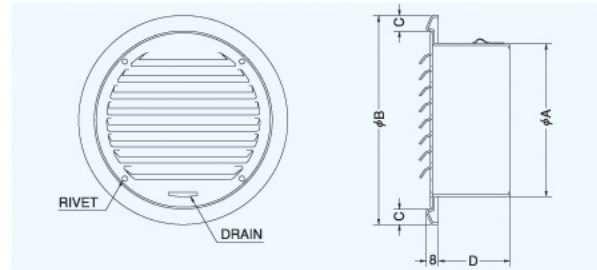

金網付型式

CX-SN 10M
CX-SN 5M
CX-SN 3M